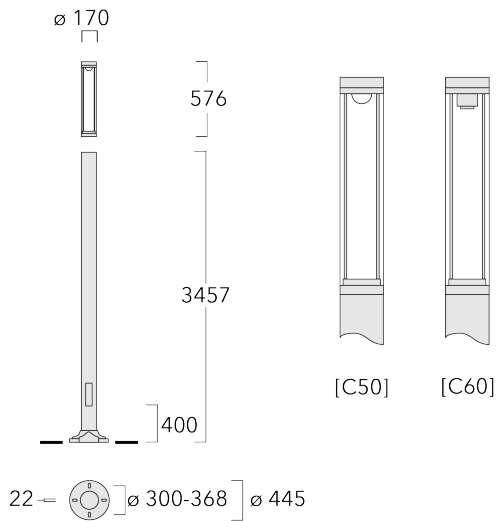

Beschreibung

IP66, SKI. SKII auf Anfrage. IK10. Korrosionsbeständiger Aluminiumguss, PCS beschichtete Edelstahlschrauben. 5CE Korrosionsschutz. CCG® Silikondichtung. Polycarbonat Abdeckung. CAD-optimierte Optik zur Lichtlenkung und Entblendung. Eingebaute LED Platine.

Fertig vorverdrahtet mit eingebautem Kabelanschlusskasten, Sicherung und Tür.

Gewicht	25.00 kg
Lichtverteilung	symmetrisch, entblendet [C50]
Lichtquelle	LED-FT-37W / 700 mA - 2700 K
CRI	80
Netz	EVG
LEDs	1
Bemessungsleistung	42 W
Bemessungslichtstrom (lm)	
LED Lumen	5020.2
Total Lumen	5020.2
Ta	25
Nominal Lichtstrom (lm)	
LED Lumen	6145
Total Lumen	6145
Tc	25

115-1837

LTM440 LED-FT

we-ef

Spezifikationen

Materialbeschreibung

Gehäuse	Korrosionsbeständiges Aluminium
Abdeckung	Polycarbonat Abdeckung
Farben	 RAL9004 Signalschwarz  RAL9006 Weißaluminium  RAL9007 Graualuminium  RAL7016 Anthrazitgrau  RAL9016 Verkehrsweiß
Dichtung	CCG® Silikondichtung
Schrauben	PCS beschichtete Edelstahlschrauben
Schutzart	IP66
Schlagfestigkeit	IK10
Korrosionsbeständigkeit	5CE

115-1837

LTM440 LED-FT

we-ef

Montagezubehör

Erdstück

Beschreibung	Artikelnummer	D1	D2	D3	D4	H1	H2	M1	Gewicht (kg)
Erdstück ESV10	300-0949	415	340	126	133	1000	500	18	25.30

115-1837

LTM440 LED-FT