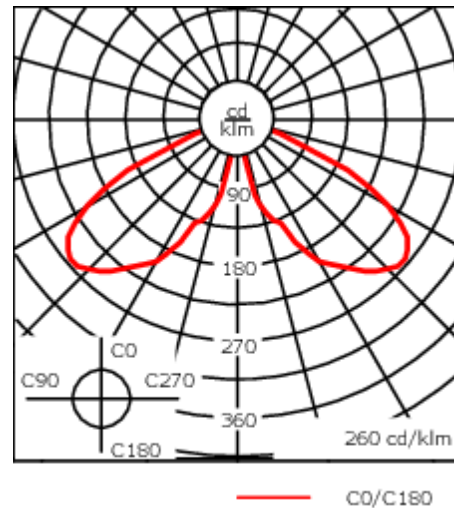

Beschreibung

IP66, SKI. SKII auf Anfrage. IK10. Korrosionsbeständiger Aluminiumguss, PCS beschichtete Edelstahlschrauben. 5CE Korrosionsschutz. CCG® Silikondichtung. Polycarbonat Abdeckung. CAD-optimierte Optik zur Lichtlenkung und Entblendung. Eingebaute LED Platine.

Fertig vorverdrahtet mit eingebautem Kabelanschlusskasten, Sicherung und Tür.

Gewicht	25.00 kg
Lichtverteilung	symmetrisch, entblendet [C50]
Lichtquelle	LED-FT-37W / 700 mA - 2700 K
CRI	80
Netz	EVG
LEDs	1
Bemessungsleistung	42 W
Bemessungslichtstrom (lm)	
LED Lumen	5020.2
Total Lumen	5020.2
Ta	25
Nominal Lichtstrom (lm)	
LED Lumen	6145
Total Lumen	6145
Tc	25

115-1837

LTM440 LED-FT

we-ef

Spezifikationen

Materialbeschreibung

Gehäuse	Korrosionsbeständiges Aluminium
Abdeckung	Polycarbonat Abdeckung
Farben	 RAL9004 Signalschwarz  RAL9006 Weißaluminium  RAL9007 Graualuminium  RAL7016 Anthrazitgrau  RAL9016 Verkehrsweiß
Dichtung	CCG® Silikondichtung
Schrauben	PCS beschichtete Edelstahlschrauben
Schutzart	IP66
Schlagfestigkeit	IK10
Korrosionsbeständigkeit	5CE