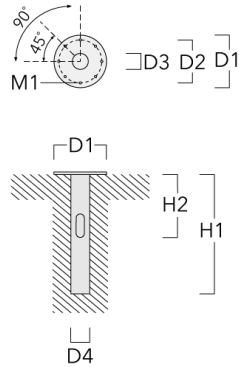

115-1837

LTM440 LED-FT

we-ef

Montagezubehör

Erdstück

Beschreibung	Artikelnummer	D1	D2	D3	D4	H1	H2	M1	Gewicht (kg)
Erdstück ESV10	300-0949	415	340	126	133	1000	500	18	25.30

115-1837

LTM440 LED-FT