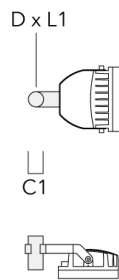

Montagezubehör

Mastaufsatztraverse TA

Beschreibung	Artikelnummer	A	C1	D × L1	Gewicht (kg)	D × S
TA1 Mastaufsatztraverse, einfach* (Ø 76 x 200)	147-0023		130	76 x 200	1.90	76 x 200

TA2 Mastaufsatztraverse, zweifach (Ø 76 x 200)	147-0024		130	76 x 200	1.90	76 x 200
--	----------	--	-----	----------	------	----------