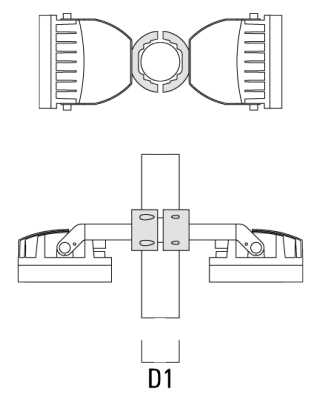

139-2426

FLC240-CC LED

we-ef

Beschreibung	Artikelnummer	D1	Gewicht (kg)	D
TS2-2/M12 Mastschelle, zweifach (Ø 102-114)	147-0527	102-114	1.50	102-114

TS2-2/M12 Mastschelle, zweifach (Ø 114-133)	147-0546	114-133	1.60	114-133
---	----------	---------	------	---------