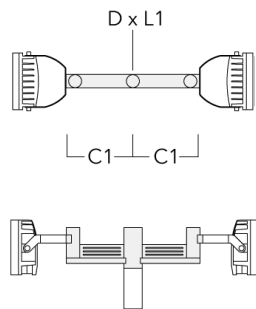

Beschreibung	Artikelnummer	A	C1	D x L1	Gewicht (kg)	D x S
TA2-L Mastaufsatztraverse, zweifach (Ø 76 x 200)	147-0105	±90°	420	76 x 200	16.10	76 x 200

TA3 Mastaufsatztraverse, dreifach (Ø 89 x 200)	147-0025	±90°	650	89 x 200	17.90	89 x 200
--	----------	------	-----	----------	-------	----------

FLC240-CC LED

Beschreibung	Artikelnummer	A	C1	D × L1	Gewicht (kg)	D × S
TA4 Mastaufsatztraverse, vierfach (Ø 89 x 200)	147-0099	±90°	650	89 x 200	20.80	89 x 200

TA1 Mastaufsatztraverse, einfach (Ø 108 x 200)	147-0096		130	108 x 200	7.50	108 x 200
--	----------	--	-----	-----------	------	-----------

Beschreibung	Artikelnummer	A	C1	D x L1	Gewicht (kg)	D x S
TA2 Mastaufsatztraverse, zweifach (Ø 108 x 200)	147-0097		130	108 x 200	7.50	108 x 200

TA2-L Mastaufsatztraverse, zweifach (Ø 108 x 200)	147-0148	$\pm 90^\circ$	420	108 x 200	20.20	108 x 200
---	----------	----------------	-----	-----------	-------	-----------