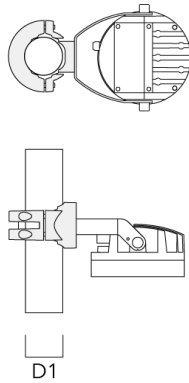

139-2426

FLC240-CC LED

we-ef

Beschreibung	Artikelnummer	D1	Gewicht (kg)
PC2 102-114/60 Mastschelle, zweifach (Ø 102-114)	139-2707	102-114	1.20

PC1 102-114/60 Mastschelle, einfach (Ø 102-114)	139-2706	102-114	1.20
--	----------	---------	------