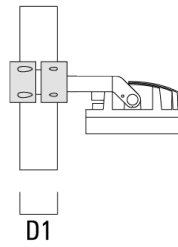

139-2426

FLC240-CC LED

we-ef

Beschreibung	Artikelnummer	D1	Gewicht (kg)	D
TS1-2/M12 Mastschelle, einfach (Ø 114-133)	147-0544	114-133	1.70	114-133

TS2-2/M12 Mastschelle, zweifach (Ø 76-89)	147-0545	76-89	1.40	76-89