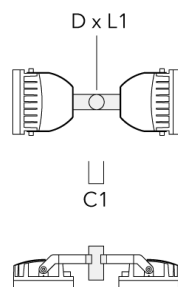

Montagezubehör

Mastaufsatztraverse TA

Beschreibung	Artikelnummer	A	C1	D × L1	Gewicht (kg)	D × S
TA1 Mastaufsatztraverse, einfach* (Ø 76 x 200)	147-0023		130	76 x 200	1.90	76 x 200

TA2 Mastaufsatztraverse, zweifach (Ø 76 x 200)	147-0024		130	76 x 200	1.90	76 x 200
--	----------	--	-----	----------	------	----------

Beschreibung	Artikelnummer	A	C1	D x L1	Gewicht (kg)	D x S
TA2-L Mastaufsatztraverse, zweifach (Ø 76 x 200)	147-0105	±90°	420	76 x 200	16.10	76 x 200

TA3 Mastaufsatztraverse, dreifach (Ø 89 x 200)	147-0025	±90°	650	89 x 200	17.90	89 x 200
--	----------	------	-----	----------	-------	----------