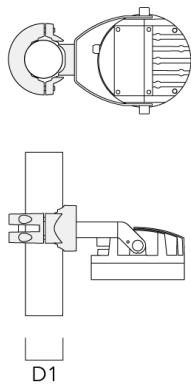

139-2426

FLC240-CC LED

we-ef

Mastschelle PC

Beschreibung	Artikelnummer	D1	Gewicht (kg)
PC2 76-89/60 Mastschelle, zweifach (Ø 76-89)	139-2703	76-89	1.00

PC1 76-89/60 Mastschelle, einfach (Ø 76-89)	139-2702	76-89	1.00
---	----------	-------	------