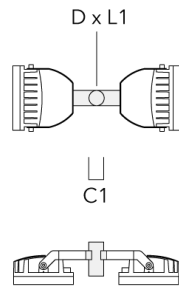

Beschreibung	Artikelnummer	A	C1	D x L1	Gewicht (kg)	D x S
TA2-L Mastaufsatztraverse, zweifach (Ø 76 x 200)	147-0105	±90°	420	76 x 200	16.10	76 x 200

TA3 Mastaufsatztraverse, dreifach (Ø 89 x 200)	147-0025	±90°	650	89 x 200	17.90	89 x 200
--	----------	------	-----	----------	-------	----------

FLC240-CC LED

Beschreibung	Artikelnummer	A	C1	D × L1	Gewicht (kg)	D × S
TA4 Mastaufsatztraverse, vierfach (Ø 89 x 200)	147-0099	±90°	650	89 x 200	20.80	89 x 200

TA1 Mastaufsatztraverse, einfach (Ø 108 x 200)	147-0096		130	108 x 200	7.50	108 x 200
--	----------	--	-----	-----------	------	-----------

Beschreibung	Artikelnummer	A	C1	D x L1	Gewicht (kg)	D x S
TA2 Mastaufsatztraverse, zweifach (Ø 108 x 200)	147-0097		130	108 x 200	7.50	108 x 200

TA2-L Mastaufsatztraverse, zweifach (Ø 108 x 200)	147-0148	$\pm 90^\circ$	420	108 x 200	20.20	108 x 200
---	----------	----------------	-----	-----------	-------	-----------