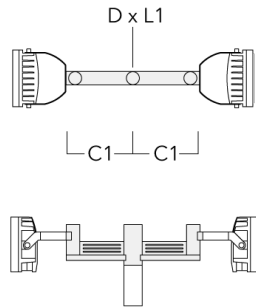

Montagezubehör

Mastaufsatztraverse TA

Beschreibung	Artikelnummer	A	C1	D × L1	Gewicht (kg)	D × S
TA1 Mastaufsatztraverse, einfach* (Ø 76 x 200)	147-0023		130	76 x 200	1.90	76 x 200

TA2 Mastaufsatztraverse, zweifach (Ø 76 x 200)	147-0024		130	76 x 200	1.90	76 x 200
--	----------	--	-----	----------	------	----------

Beschreibung	Artikelnummer	A	C1	D x L1	Gewicht (kg)	D x S
TA2-L Mastaufsatztraverse, zweifach (Ø 76 x 200)	147-0105	±90°	420	76 x 200	16.10	76 x 200

TA3 Mastaufsatztraverse, dreifach (Ø 89 x 200)	147-0025	±90°	650	89 x 200	17.90	89 x 200
--	----------	------	-----	----------	-------	----------