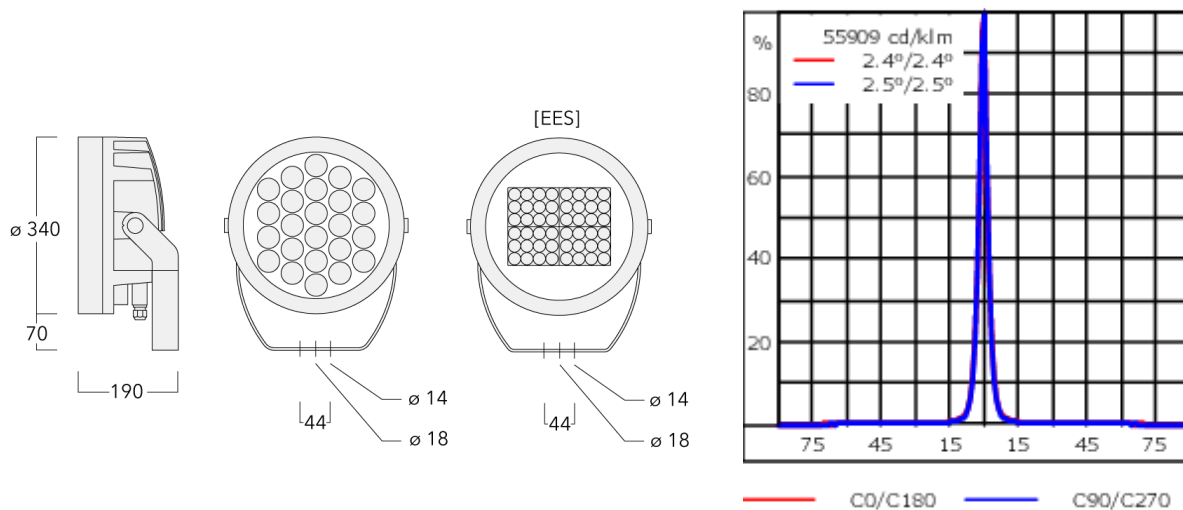

DMX Schnittstelle. M20 Kabelverschraubung für Netz- und DMX-Kabel vorgesehen, WE-EF empfiehlt ein Kombikabel für DMX & Power "Power PUR-SR 3x1,5 + DMX".

Gewicht	13.80 kg
Lichtverteilung	symmetrisch extrem engstrahlend, 'sharp cut-off' [EES]
Lichtquelle	LED-4x12/84W - RGBA
CRI	20
Netz	EVG
LEDs	12
Bemessungsleistung	94 W

Nominal Lichtstrom (lm)

LED Lumen	375
Total Lumen	4500
Tj	85

Bemessungslichtstrom (lm)

LED Lumen	324.9
Total Lumen	3898.9
Ta	25

Spezifikationen

Materialbeschreibung

Gehäuse	Korrosionsbeständiger Aluminiumguss
Abdeckung	Sicherheitsglasscheibe
Farben	<div style="display: flex; flex-direction: column; gap: 5px;"> <div style="display: flex; align-items: center;"> <div style="width: 20px; height: 10px; background-color: black; margin-right: 5px;"></div> RAL9004 Signalschwarz </div> <div style="display: flex; align-items: center;"> <div style="width: 20px; height: 10px; background-color: #cccccc; margin-right: 5px;"></div> RAL9006 Weißaluminium </div> <div style="display: flex; align-items: center;"> <div style="width: 20px; height: 10px; background-color: #808080; margin-right: 5px;"></div> RAL9007 Graualuminium </div> <div style="display: flex; align-items: center;"> <div style="width: 20px; height: 10px; background-color: #333333; margin-right: 5px;"></div> RAL7016 Anthrazitgrau </div> <div style="display: flex; align-items: center;"> <div style="width: 20px; height: 10px; background-color: #e0e0e0; margin-right: 5px;"></div> RAL9016 Verkehrsweiß </div> </div>
Dichtung	CCG® Silikondichtung
Schrauben	PCS beschichtete Edelstahlschrauben
Schutzart	IP66
Schlagfestigkeit	IK07
Korrosionsbeständigkeit	5CE
Windangriffsfläche	0.090 m ²