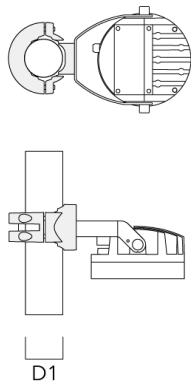

139-2426

FLC240-CC LED

we-ef

Beschreibung	Artikelnummer	D1	Gewicht (kg)
PC2 82-109/60 Mastschelle, zweifach (Ø 82-109)	139-2705	82-109	1.10

PC1 82-109/60 Mastschelle, einfach (Ø 82-109)	139-2704	82-109	1.10
--	----------	--------	------