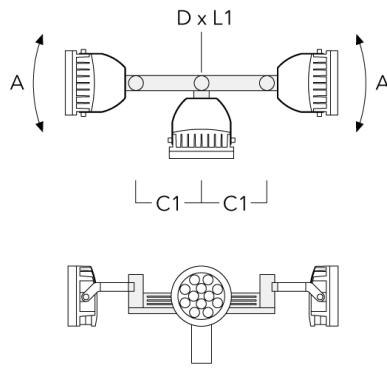

139-2426

FLC240-CC LED

we-ef

Beschreibung	Artikelnummer	A	C1	D x L1	Gewicht (kg)	D x S
TA3 Mastaufsatztraverse, dreifach (Ø 108 x 200)	147-0098	±90°	650	108 x 200	24.20	108 x 200

TA4 Mastaufsatztraverse, vierfach (Ø 108 x 200)	147-0100	±90°	650	108 x 200	24.20	108 x 200