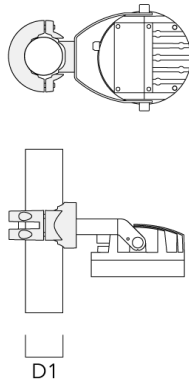

139-2426

FLC240-CC LED

we-ef

Beschreibung	Artikelnummer	D1	Gewicht (kg)
PC2 114-133/60 Mastshell, zweifach (Ø 114-133)	139-2709	114-133	1.40

PC1 114-133/60 Mastshell, einfach (Ø 114-133)	139-2708	114-133	1.40
---	----------	---------	------