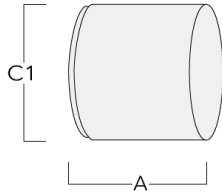

Technische Änderungen und Irrtümer vorbehalten. - Erstellt am 10.03.2025

139-2426

FLC240-CC LED

we-ef

Abblendtubus

Beschreibung	Artikelnummer	A	C1
ET-FLC240-LED	139-1859	200	346

Seitenblende

Beschreibung	Artikelnummer	A	C1
ES-FLC240-LED	139-1858	200	346