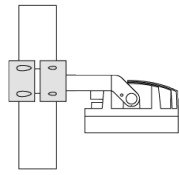

Mastschelle TS

Beschreibung	Artikelnummer	D1	Gewicht (kg)	D
TS1-2/M12 Mastschelle, einfach (Ø 76-89)	147-0543	76-89	1.40	76-89

D1

TS1-2/M12 Mastschelle, einfach (Ø 102-114)	147-0526	102-114	1.50	102-114
--	----------	---------	------	---------