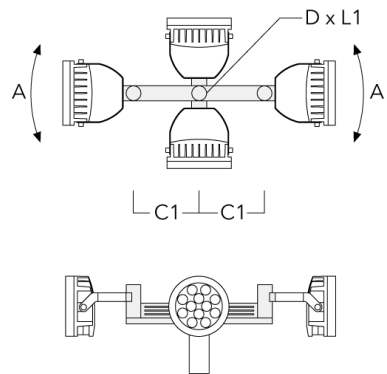

Beschreibung	Artikelnummer	A	C1	D x L1	Gewicht (kg)	D x S
TA2 Mastaufsatztraverse, zweifach (Ø 108 x 200)	147-0097		130	108 x 200	7.50	108 x 200

TA2-L Mastaufsatztraverse, zweifach (Ø 108 x 200)	147-0148	$\pm 90^\circ$	420	108 x 200	20.20	108 x 200
---	----------	----------------	-----	-----------	-------	-----------

139-2426

FLC240-CC LED

we-ef

Beschreibung	Artikelnummer	A	C1	D x L1	Gewicht (kg)	D x S
TA3 Mastaufsatztraverse, dreifach (Ø 108 x 200)	147-0098	±90°	650	108 x 200	24.20	108 x 200

TA4 Mastaufsatztraverse, vierfach (Ø 108 x 200)	147-0100	±90°	650	108 x 200	24.20	108 x 200
---	----------	------	-----	-----------	-------	-----------