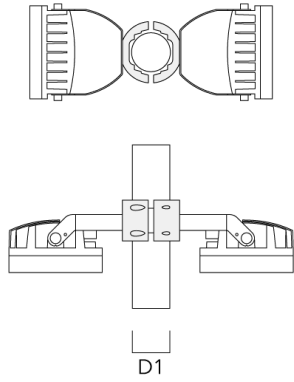

Mastschelle TS

Beschreibung	Artikelnummer	D1	Gewicht (kg)	D
TS1-2/M12 Mastschelle, einfach (Ø 76-89)	147-0543	76-89	1.40	76-89

D1

TS1-2/M12 Mastschelle, einfach (Ø 102-114)	147-0526	102-114	1.50	102-114
--	----------	---------	------	---------

D1

139-2426

FLC240-CC LED

we-ef

Beschreibung	Artikelnummer	D1	Gewicht (kg)	D
TS1-2/M12 Mastschelle, einfach (Ø 114-133)	147-0544	114-133	1.70	114-133

TS2-2/M12 Mastschelle, zweifach (Ø 76-89)	147-0545	76-89	1.40	76-89
---	----------	-------	------	-------

139-2426

FLC240-CC LED

we-ef

Beschreibung	Artikelnummer	D1	Gewicht (kg)	D
TS2-2/M12 Mastschelle, zweifach (Ø 102-114)	147-0527	102-114	1.50	102-114

TS2-2/M12 Mastschelle, zweifach (Ø 114-133)	147-0546	114-133	1.60	114-133
---	----------	---------	------	---------