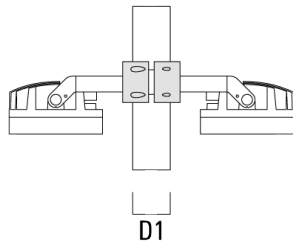

D1

139-2426

FLC240-CC LED

we-ef

Beschreibung	Artikelnummer	D1	Gewicht (kg)	D
TS1-2/M12 Mastschelle, einfach (Ø 114-133)	147-0544	114-133	1.70	114-133

TS2-2/M12 Mastschelle, zweifach (Ø 76-89)	147-0545	76-89	1.40	76-89
---	----------	-------	------	-------