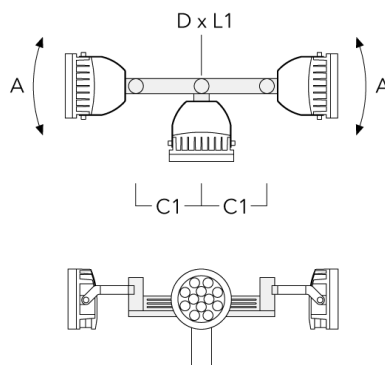

FLC240-TW LED

Description	Part ID	D1	Weight (kg)	D
TS1-2/M12 Pole clamp, single (Ø 114-133)	147-0544	114-133	1.70	114-133

D1

TS2-2/M12 Pole clamp, double (Ø 76-89)	147-0545	76-89	1.40	76-89
--	----------	-------	------	-------

D1

139-2427

we-ef

FLC240-TW LED

Description	Part ID	D1	Weight (kg)	D
TS2-2/M12 Pole clamp, double (Ø 102-114)	147-0527	102-114	1.50	102-114

TS2-2/M12 Pole clamp, double (Ø 114-133)	147-0546	114-133	1.60	114-133
--	----------	---------	------	---------

Description	Part ID	A	C1	D x L1	Weight (kg)	D x S
TA2-L Mounting bracket, double (Ø 76 x 200)	147-0105	±90°	420	76 x 200	16.10	76 x 200

TA3 Mounting bracket, triple (Ø 89 x 200)	147-0025	±90°	650	89 x 200	17.90	89 x 200
---	----------	------	-----	----------	-------	----------

FLC240-TW LED

Description	Part ID	A	C1	D × L1	Weight (kg)	D × S
TA4 Mounting bracket, quad (Ø 89 x 200)	147-0099	±90°	650	89 x 200	20.80	89 x 200

TA1 Mounting bracket, single (Ø 108 x 200)	147-0096		130	108 x 200	7.50	108 x 200
--	----------	--	-----	-----------	------	-----------