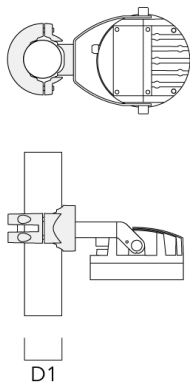

FLC240-TW LED

Description	Part ID	A	C1	D x L1	Weight (kg)	D x S
TA3 Mounting bracket, triple (Ø 108 x 200)	147-0098	±90°	650	108 x 200	24.20	108 x 200

TA4 Mounting bracket, quad (Ø 108 x 200)	147-0100	±90°	650	108 x 200	24.20	108 x 200
--	----------	------	-----	-----------	-------	-----------

139-2427

FLC240-TW LED

we-ef

Pole clamp PC

Description	Part ID	D1	Weight (kg)
PC2 76-89/60 Pole clamp, double (Ø 76-89)	139-2703	76-89	1.00

PC1 76-89/60 Pole clamp, single (Ø 76-89)	139-2702	76-89	1.00
---	----------	-------	------

139-2427

we-ef

FLC240-TW LED

Description	Part ID	D1	Weight (kg)
PC2 102-114/60 Pole clamp, double (Ø 102-114)	139-2707	102-114	1.20

PC1 102-114/60 Pole clamp, single (Ø 102-114)	139-2706	102-114	1.20
--	----------	---------	------

139-2427

we-ef

FLC240-TW LED

Description	Part ID	D1	Weight (kg)
PC2 114-133/60 Pole clamp, double (Ø 114-133)	139-2709	114-133	1.40

PC1 114-133/60 Pole clamp, single (Ø 114-133)	139-2708	114-133	1.40
--	----------	---------	------