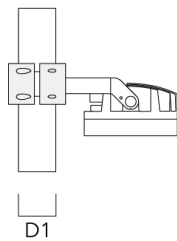

Pole clamp TS

Description	Part ID	D1	Weight (kg)	D
TS1-2/M12 Pole clamp, single (Ø 76-89)	147-0543	76-89	1.40	76-89

TS1-2/M12 Pole clamp, single (Ø 102-114)	147-0526	102-114	1.50	102-114
--	----------	---------	------	---------

FLC240-TW LED

Description	Part ID	D1	Weight (kg)	D
TS1-2/M12 Pole clamp, single (Ø 114-133)	147-0544	114-133	1.70	114-133

D1

TS2-2/M12 Pole clamp, double (Ø 76-89)	147-0545	76-89	1.40	76-89
--	----------	-------	------	-------