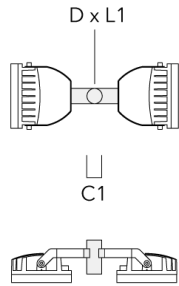

Description	Part ID	A	C1	D x L1	Weight (kg)	D x S
TA2-L Mounting bracket, double (Ø 76 x 200)	147-0105	±90°	420	76 x 200	16.10	76 x 200

TA3 Mounting bracket, triple (Ø 89 x 200)	147-0025	±90°	650	89 x 200	17.90	89 x 200
---	----------	------	-----	----------	-------	----------

FLC240-TW LED

Description	Part ID	A	C1	D × L1	Weight (kg)	D × S
TA4 Mounting bracket, quad (Ø 89 x 200)	147-0099	±90°	650	89 x 200	20.80	89 x 200

TA1 Mounting bracket, single (Ø 108 x 200)	147-0096		130	108 x 200	7.50	108 x 200
--	----------	--	-----	-----------	------	-----------

FLC240-TW LED

Description	Part ID	A	C1	D × L1	Weight (kg)	D × S
TA2 Mounting bracket, double (Ø 108 x 200)	147-0097		130	108 x 200	7.50	108 x 200

TA2-L Mounting bracket, double (Ø 108 x 200)	147-0148	±90°	420	108 x 200	20.20	108 x 200
--	----------	------	-----	-----------	-------	-----------

FLC240-TW LED

Description	Part ID	A	C1	D x L1	Weight (kg)	D x S
TA3 Mounting bracket, triple (Ø 108 x 200)	147-0098	±90°	650	108 x 200	24.20	108 x 200

TA4 Mounting bracket, quad (Ø 108 x 200)	147-0100	±90°	650	108 x 200	24.20	108 x 200
--	----------	------	-----	-----------	-------	-----------