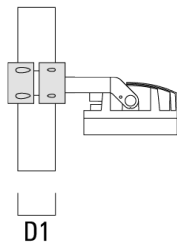

Pole clamp TS

Description	Part ID	D1	Weight (kg)	D
TS1-2/M12 Pole clamp, single (Ø 76-89)	147-0543	76-89	1.40	76-89

TS1-2/M12 Pole clamp, single (Ø 102-114)	147-0526	102-114	1.50	102-114
--	----------	---------	------	---------

FLC240-TW LED

Description	Part ID	D1	Weight (kg)	D
TS1-2/M12 Pole clamp, single (Ø 114-133)	147-0544	114-133	1.70	114-133

D1

TS2-2/M12 Pole clamp, double (Ø 76-89)	147-0545	76-89	1.40	76-89
--	----------	-------	------	-------