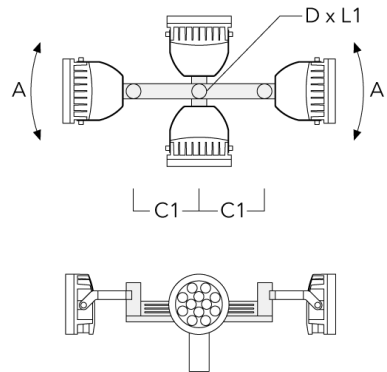

Description	Part ID	A	C1	D x L1	Weight (kg)	D x S
TA2-L Mounting bracket, double (Ø 76 x 200)	147-0105	±90°	420	76 x 200	16.10	76 x 200

TA3 Mounting bracket, triple (Ø 89 x 200)	147-0025	±90°	650	89 x 200	17.90	89 x 200
---	----------	------	-----	----------	-------	----------

FLC240-TW LED

Description	Part ID	A	C1	D × L1	Weight (kg)	D × S
TA4 Mounting bracket, quad (Ø 89 x 200)	147-0099	±90°	650	89 x 200	20.80	89 x 200

TA1 Mounting bracket, single (Ø 108 x 200)	147-0096		130	108 x 200	7.50	108 x 200
--	----------	--	-----	-----------	------	-----------

FLC240-TW LED

Description	Part ID	A	C1	D × L1	Weight (kg)	D × S
TA2 Mounting bracket, double (Ø 108 x 200)	147-0097		130	108 x 200	7.50	108 x 200

TA2-L Mounting bracket, double (Ø 108 x 200)	147-0148	±90°	420	108 x 200	20.20	108 x 200
--	----------	------	-----	-----------	-------	-----------

FLC240-TW LED

Description	Part ID	A	C1	D x L1	Weight (kg)	D x S
TA3 Mounting bracket, triple (Ø 108 x 200)	147-0098	±90°	650	108 x 200	24.20	108 x 200

TA4 Mounting bracket, quad (Ø 108 x 200)	147-0100	±90°	650	108 x 200	24.20	108 x 200
--	----------	------	-----	-----------	-------	-----------