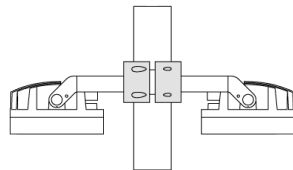

Pole clamp TS

Description	Part ID	D1	Weight (kg)	D
TS1-2/M12 Pole clamp, single (Ø 76-89)	147-0543	76-89	1.40	76-89

TS1-2/M12 Pole clamp, single (Ø 102-114)	147-0526	102-114	1.50	102-114
--	----------	---------	------	---------

FLC240-TW LED

Description	Part ID	D1	Weight (kg)	D
TS1-2/M12 Pole clamp, single (Ø 114-133)	147-0544	114-133	1.70	114-133

D1

TS2-2/M12 Pole clamp, double (Ø 76-89)	147-0545	76-89	1.40	76-89
--	----------	-------	------	-------