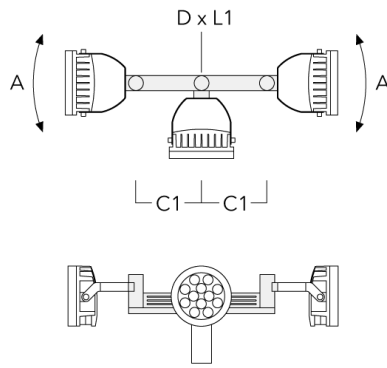

Description	Part ID	A	C1	D x L1	Weight (kg)	D x S
TA2-L Mounting bracket, double (Ø 76 x 200)	147-0105	±90°	420	76 x 200	16.10	76 x 200

TA3 Mounting bracket, triple (Ø 89 x 200)	147-0025	±90°	650	89 x 200	17.90	89 x 200
---	----------	------	-----	----------	-------	----------

FLC240-TW LED

Description	Part ID	A	C1	D × L1	Weight (kg)	D × S
TA4 Mounting bracket, quad (Ø 89 x 200)	147-0099	±90°	650	89 x 200	20.80	89 x 200

TA1 Mounting bracket, single (Ø 108 x 200)	147-0096		130	108 x 200	7.50	108 x 200
--	----------	--	-----	-----------	------	-----------

FLC240-TW LED

Description	Part ID	A	C1	D × L1	Weight (kg)	D × S
TA2 Mounting bracket, double (Ø 108 x 200)	147-0097		130	108 x 200	7.50	108 x 200

TA2-L Mounting bracket, double (Ø 108 x 200)	147-0148	±90°	420	108 x 200	20.20	108 x 200
--	----------	------	-----	-----------	-------	-----------

FLC240-TW LED

Description	Part ID	A	C1	D x L1	Weight (kg)	D x S
TA3 Mounting bracket, triple (Ø 108 x 200)	147-0098	±90°	650	108 x 200	24.20	108 x 200

TA4 Mounting bracket, quad (Ø 108 x 200)	147-0100	±90°	650	108 x 200	24.20	108 x 200
--	----------	------	-----	-----------	-------	-----------