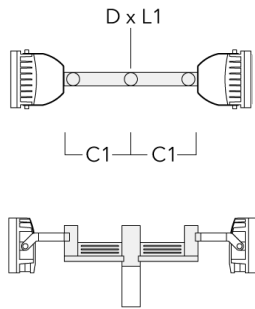

D1

139-2427

we-ef

FLC240-TW LED

Description	Part ID	D1	Weight (kg)	D
TS2-2/M12 Pole clamp, double (Ø 102-114)	147-0527	102-114	1.50	102-114

TS2-2/M12 Pole clamp, double (Ø 114-133)	147-0546	114-133	1.60	114-133
--	----------	---------	------	---------

Description	Part ID	A	C1	D x L1	Weight (kg)	D x S
TA2-L Mounting bracket, double (Ø 76 x 200)	147-0105	±90°	420	76 x 200	16.10	76 x 200

TA3 Mounting bracket, triple (Ø 89 x 200)	147-0025	±90°	650	89 x 200	17.90	89 x 200
---	----------	------	-----	----------	-------	----------

FLC240-TW LED

Description	Part ID	A	C1	D × L1	Weight (kg)	D × S
TA4 Mounting bracket, quad (Ø 89 x 200)	147-0099	±90°	650	89 x 200	20.80	89 x 200

TA1 Mounting bracket, single (Ø 108 x 200)	147-0096		130	108 x 200	7.50	108 x 200
--	----------	--	-----	-----------	------	-----------

FLC240-TW LED

Description	Part ID	A	C1	D × L1	Weight (kg)	D × S
TA2 Mounting bracket, double (Ø 108 x 200)	147-0097		130	108 x 200	7.50	108 x 200

TA2-L Mounting bracket, double (Ø 108 x 200)	147-0148	±90°	420	108 x 200	20.20	108 x 200
--	----------	------	-----	-----------	-------	-----------