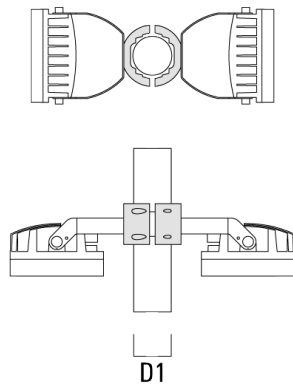

Pole clamp TS

Description	Part ID	D1	Weight (kg)	D
TS1-2/M12 Pole clamp, single (Ø 76-89)	147-0543	76-89	1.40	76-89

TS1-2/M12 Pole clamp, single (Ø 102-114)	147-0526	102-114	1.50	102-114
--	----------	---------	------	---------

FLC240-TW LED

Description	Part ID	D1	Weight (kg)	D
TS1-2/M12 Pole clamp, single (Ø 114-133)	147-0544	114-133	1.70	114-133

D1

TS2-2/M12 Pole clamp, double (Ø 76-89)	147-0545	76-89	1.40	76-89
--	----------	-------	------	-------

D1

139-2427

we-ef

FLC240-TW LED

Description	Part ID	D1	Weight (kg)	D
TS2-2/M12 Pole clamp, double (Ø 102-114)	147-0527	102-114	1.50	102-114

TS2-2/M12 Pole clamp, double (Ø 114-133)	147-0546	114-133	1.60	114-133
--	----------	---------	------	---------

Description	Part ID	A	C1	D x L1	Weight (kg)	D x S
TA2-L Mounting bracket, double (Ø 76 x 200)	147-0105	±90°	420	76 x 200	16.10	76 x 200

TA3 Mounting bracket, triple (Ø 89 x 200)	147-0025	±90°	650	89 x 200	17.90	89 x 200
---	----------	------	-----	----------	-------	----------