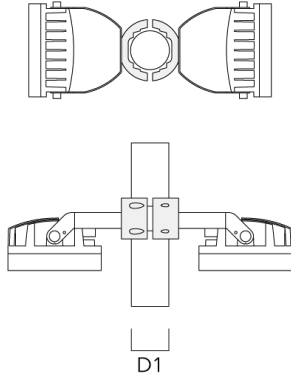

Pole clamp TS

Description	Part ID	D1	Weight (kg)	D
TS1-2/M12 Pole clamp, single (Ø 76-89)	147-0543	76-89	1.40	76-89

TS1-2/M12 Pole clamp, single (Ø 102-114)	147-0526	102-114	1.50	102-114
--	----------	---------	------	---------

FLC240-TW LED

Description	Part ID	D1	Weight (kg)	D
TS1-2/M12 Pole clamp, single (Ø 114-133)	147-0544	114-133	1.70	114-133

D1

TS2-2/M12 Pole clamp, double (Ø 76-89)	147-0545	76-89	1.40	76-89
--	----------	-------	------	-------

D1

139-2427

we-ef

FLC240-TW LED

Description	Part ID	D1	Weight (kg)	D
TS2-2/M12 Pole clamp, double (Ø 102-114)	147-0527	102-114	1.50	102-114

TS2-2/M12 Pole clamp, double (Ø 114-133)	147-0546	114-133	1.60	114-133
--	----------	---------	------	---------

Description	Part ID	A	C1	D x L1	Weight (kg)	D x S
TA2-L Mounting bracket, double (Ø 76 x 200)	147-0105	±90°	420	76 x 200	16.10	76 x 200

TA3 Mounting bracket, triple (Ø 89 x 200)	147-0025	±90°	650	89 x 200	17.90	89 x 200
---	----------	------	-----	----------	-------	----------