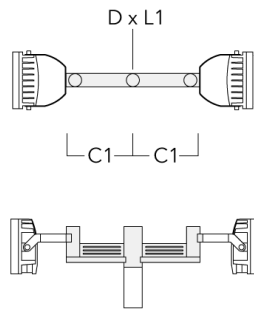

Pole clamp TS

Description	Part ID	D1	Weight (kg)	D
TS1-2/M12 Pole clamp, single (Ø 76-89)	147-0543	76-89	1.40	76-89

TS1-2/M12 Pole clamp, single (Ø 102-114)	147-0526	102-114	1.50	102-114
--	----------	---------	------	---------

FLC240-TW LED

Description	Part ID	D1	Weight (kg)	D
TS1-2/M12 Pole clamp, single (Ø 114-133)	147-0544	114-133	1.70	114-133

D1

TS2-2/M12 Pole clamp, double (Ø 76-89)	147-0545	76-89	1.40	76-89
--	----------	-------	------	-------

D1

139-2427

we-ef

FLC240-TW LED

Description	Part ID	D1	Weight (kg)	D
TS2-2/M12 Pole clamp, double (Ø 102-114)	147-0527	102-114	1.50	102-114

TS2-2/M12 Pole clamp, double (Ø 114-133)	147-0546	114-133	1.60	114-133
--	----------	---------	------	---------

Description	Part ID	A	C1	D x L1	Weight (kg)	D x S
TA2-L Mounting bracket, double (Ø 76 x 200)	147-0105	±90°	420	76 x 200	16.10	76 x 200

TA3 Mounting bracket, triple (Ø 89 x 200)	147-0025	±90°	650	89 x 200	17.90	89 x 200
---	----------	------	-----	----------	-------	----------