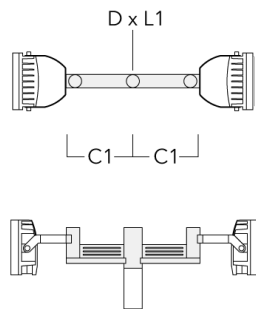

Mastaufsatztraverse TA

Beschreibung	Artikelnummer	A	C1	D x L1	Gewicht (kg)	D x S
TA2-L Mastaufsatztraverse, zweifach (Ø 76 x 200)	147-0105	±90°	420	76 x 200	16.10	76 x 200

TA3 Mastaufsatztraverse, dreifach (Ø 89 x 200)	147-0025	±90°	650	89 x 200	17.90	89 x 200
--	----------	------	-----	----------	-------	----------

FLC240-TW LED

Beschreibung	Artikelnummer	A	C1	D × L1	Gewicht (kg)	D × S
TA4 Mastaufsatztraverse, vierfach (Ø 89 x 200)	147-0099	±90°	650	89 x 200	20.80	89 x 200

TA1 Mastaufsatztraverse, einfach (Ø 108 x 200)	147-0096		130	108 x 200	7.50	108 x 200
--	----------	--	-----	-----------	------	-----------

FLC240-TW LED

Beschreibung	Artikelnummer	A	C1	D × L1	Gewicht (kg)	D × S
TA2 Mastaufsatztraverse, zweifach (Ø 108 x 200)	147-0097		130	108 x 200	7.50	108 x 200

TA2-L Mastaufsatztraverse, zweifach (Ø 108 x 200)	147-0148	±90°	420	108 x 200	20.20	108 x 200
---	----------	------	-----	-----------	-------	-----------