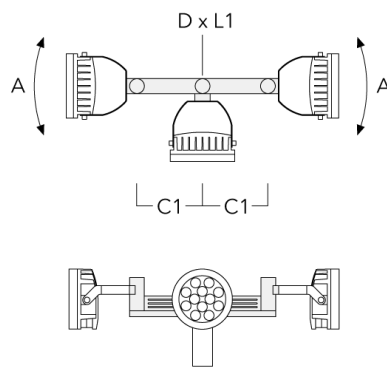

FLC240-TW LED

Beschreibung	Artikelnummer	D1	Gewicht (kg)	D
TS1-2/M12 Mastschelle, einfach (Ø 114-133)	147-0544	114-133	1.70	114-133

TS2-2/M12 Mastschelle, zweifach (Ø 76-89)	147-0545	76-89	1.40	76-89
---	----------	-------	------	-------

139-2427

we-ef

FLC240-TW LED

Beschreibung	Artikelnummer	D1	Gewicht (kg)	D
TS2-2/M12 Mastschelle, zweifach (Ø 102-114)	147-0527	102-114	1.50	102-114

TS2-2/M12 Mastschelle, zweifach (Ø 114-133)	147-0546	114-133	1.60	114-133
---	----------	---------	------	---------

Mastaufsatztraverse TA

Beschreibung	Artikelnummer	A	C1	D x L1	Gewicht (kg)	D x S
TA2-L Mastaufsatztraverse, zweifach (Ø 76 x 200)	147-0105	±90°	420	76 x 200	16.10	76 x 200

TA3 Mastaufsatztraverse, dreifach (Ø 89 x 200)	147-0025	±90°	650	89 x 200	17.90	89 x 200
--	----------	------	-----	----------	-------	----------