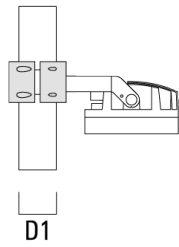

FLC240-TW LED

Beschreibung	Artikelnummer	D1	Gewicht (kg)	D
TS1-2/M12 Mastschelle, einfach (Ø 114-133)	147-0544	114-133	1.70	114-133

TS2-2/M12 Mastschelle, zweifach (Ø 76-89)	147-0545	76-89	1.40	76-89
---	----------	-------	------	-------