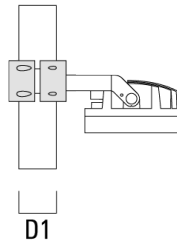

139-2427

FLC240-TW LED

we-ef

Montagezubehör

Mastschelle TS

Beschreibung	Artikelnummer	D1	Gewicht (kg)	D
TS1-2/M12 Mastschelle, einfach (Ø 76-89)	147-0543	76-89	1.40	76-89

TS1-2/M12 Mastschelle, einfach (Ø 102-114)	147-0526	102-114	1.50	102-114
--	----------	---------	------	---------