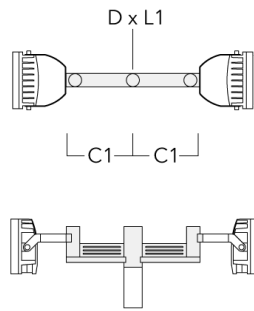

FLC240-TW LED

Beschreibung	Artikelnummer	D1	Gewicht (kg)	D
TS1-2/M12 Mastschelle, einfach (Ø 114-133)	147-0544	114-133	1.70	114-133

TS2-2/M12 Mastschelle, zweifach (Ø 76-89)	147-0545	76-89	1.40	76-89
---	----------	-------	------	-------

139-2427

we-ef

FLC240-TW LED

Beschreibung	Artikelnummer	D1	Gewicht (kg)	D
TS2-2/M12 Mastschelle, zweifach (Ø 102-114)	147-0527	102-114	1.50	102-114

TS2-2/M12 Mastschelle, zweifach (Ø 114-133)	147-0546	114-133	1.60	114-133
---	----------	---------	------	---------

Mastaufsatztraverse TA

Beschreibung	Artikelnummer	A	C1	D x L1	Gewicht (kg)	D x S
TA2-L Mastaufsatztraverse, zweifach (Ø 76 x 200)	147-0105	±90°	420	76 x 200	16.10	76 x 200

TA3 Mastaufsatztraverse, dreifach (Ø 89 x 200)	147-0025	±90°	650	89 x 200	17.90	89 x 200
--	----------	------	-----	----------	-------	----------