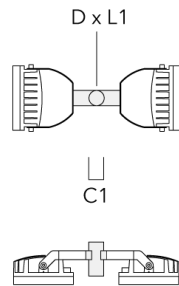

FLC240-TW LED

Beschreibung	Artikelnummer	A	C1	D × L1	Gewicht (kg)	D × S
TA2 Mastaufsatztraverse, zweifach (Ø 108 x 200)	147-0097		130	108 x 200	7.50	108 x 200