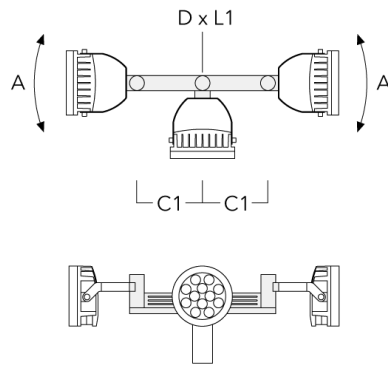

FLC240-TW LED

Beschreibung	Artikelnummer	A	C1	D × L1	Gewicht (kg)	D × S
TA4 Mastaufsatztraverse, vierfach (Ø 89 x 200)	147-0099	±90°	650	89 x 200	20.80	89 x 200

TA1 Mastaufsatztraverse, einfach (Ø 108 x 200)	147-0096		130	108 x 200	7.50	108 x 200
--	----------	--	-----	-----------	------	-----------

FLC240-TW LED

Beschreibung	Artikelnummer	A	C1	D × L1	Gewicht (kg)	D × S
TA2 Mastaufsatztraverse, zweifach (Ø 108 x 200)	147-0097		130	108 x 200	7.50	108 x 200

TA2-L Mastaufsatztraverse, zweifach (Ø 108 x 200)	147-0148	±90°	420	108 x 200	20.20	108 x 200
---	----------	------	-----	-----------	-------	-----------

FLC240-TW LED

Beschreibung	Artikelnummer	A	C1	D x L1	Gewicht (kg)	D x S
TA3 Mastaufsatztraverse, dreifach (Ø 108 x 200)	147-0098	±90°	650	108 x 200	24.20	108 x 200

TA4 Mastaufsatztraverse, vierfach (Ø 108 x 200)	147-0100	±90°	650	108 x 200	24.20	108 x 200
---	----------	------	-----	-----------	-------	-----------