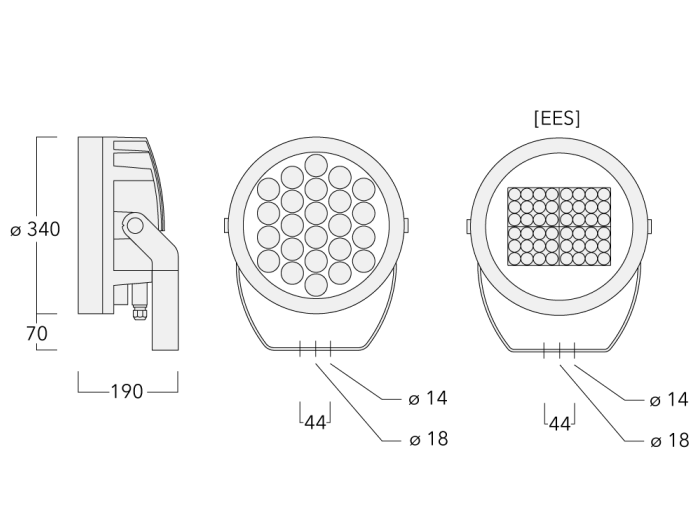

Spezifikationen

Materialbeschreibung

Gehäuse	Korrosionsbeständiges Aluminium
Abdeckung	Sicherheitsglasscheibe
Farben	RAL9004 Signalschwarz RAL9006 Weißaluminium RAL9007 Graualuminium RAL7016 Anthrazitgrau RAL9016 Verkehrsweiß
Dichtung	CCG® Silikondichtung
Schrauben	PCS beschichtete Edelstahlschrauben
Schutzart	IP66
Schlagfestigkeit	IK07
Korrosionsbeständigkeit	5CE
Windangriffsfläche	0.090 m²

Elektrische Beschreibung

Netz	220-240V / 50-60 Hz
Netzgerät / Vorschaltgerät	DALI
Leistungsfaktor	> 0.9
Überspannungsschutz	1/2 kV (optional SP10)

WE-EF LEUCHTEN GmbH

Töpinger Straße 16, 29646 Bispingen, Germany - Tel: +49 5194 909-0

info.germany@we-ef.com - <https://we-ef.com/de>

Technische Änderungen und Irrtümer vorbehalten. - Erstellt am 23.11.2024