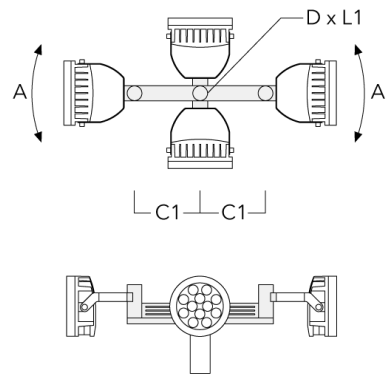

FLC240-TW LED

Beschreibung	Artikelnummer	A	C1	D × L1	Gewicht (kg)	D × S
TA4 Mastaufsatztraverse, vierfach (Ø 89 x 200)	147-0099	±90°	650	89 x 200	20.80	89 x 200

TA1 Mastaufsatztraverse, einfach (Ø 108 x 200)	147-0096		130	108 x 200	7.50	108 x 200
--	----------	--	-----	-----------	------	-----------

FLC240-TW LED

Beschreibung	Artikelnummer	A	C1	D × L1	Gewicht (kg)	D × S
TA2 Mastaufsatztraverse, zweifach (Ø 108 x 200)	147-0097		130	108 x 200	7.50	108 x 200

TA2-L Mastaufsatztraverse, zweifach (Ø 108 x 200)	147-0148	±90°	420	108 x 200	20.20	108 x 200
---	----------	------	-----	-----------	-------	-----------

FLC240-TW LED

Beschreibung	Artikelnummer	A	C1	D x L1	Gewicht (kg)	D x S
TA3 Mastaufsatztraverse, dreifach (Ø 108 x 200)	147-0098	±90°	650	108 x 200	24.20	108 x 200

TA4 Mastaufsatztraverse, vierfach (Ø 108 x 200)	147-0100	±90°	650	108 x 200	24.20	108 x 200
---	----------	------	-----	-----------	-------	-----------