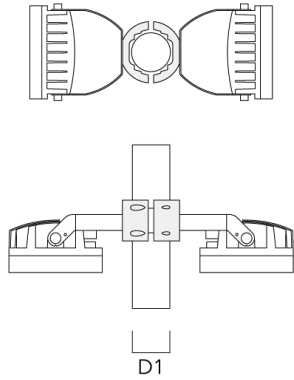

FLC240-TW LED

Beschreibung	Artikelnummer	D1	Gewicht (kg)	D
TS1-2/M12 Mastschelle, einfach (Ø 114-133)	147-0544	114-133	1.70	114-133

TS2-2/M12 Mastschelle, zweifach (Ø 76-89)	147-0545	76-89	1.40	76-89
---	----------	-------	------	-------

139-2427

we-ef

FLC240-TW LED

Beschreibung	Artikelnummer	D1	Gewicht (kg)	D
TS2-2/M12 Mastschelle, zweifach (Ø 102-114)	147-0527	102-114	1.50	102-114

TS2-2/M12 Mastschelle, zweifach (Ø 114-133)	147-0546	114-133	1.60	114-133
---	----------	---------	------	---------