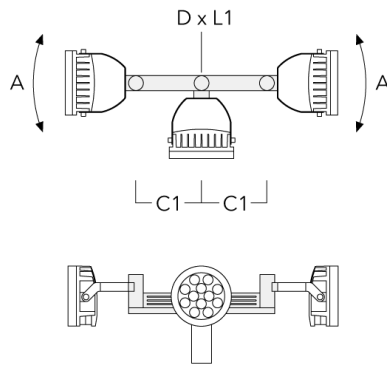

Mastaufsatztraverse TA

Beschreibung	Artikelnummer	A	C1	D x L1	Gewicht (kg)	D x S
TA2-L Mastaufsatztraverse, zweifach (Ø 76 x 200)	147-0105	±90°	420	76 x 200	16.10	76 x 200

TA3 Mastaufsatztraverse, dreifach (Ø 89 x 200)	147-0025	±90°	650	89 x 200	17.90	89 x 200
--	----------	------	-----	----------	-------	----------

FLC240-TW LED

Beschreibung	Artikelnummer	A	C1	D × L1	Gewicht (kg)	D × S
TA4 Mastaufsatztraverse, vierfach (Ø 89 x 200)	147-0099	±90°	650	89 x 200	20.80	89 x 200

TA1 Mastaufsatztraverse, einfach (Ø 108 x 200)	147-0096		130	108 x 200	7.50	108 x 200
--	----------	--	-----	-----------	------	-----------