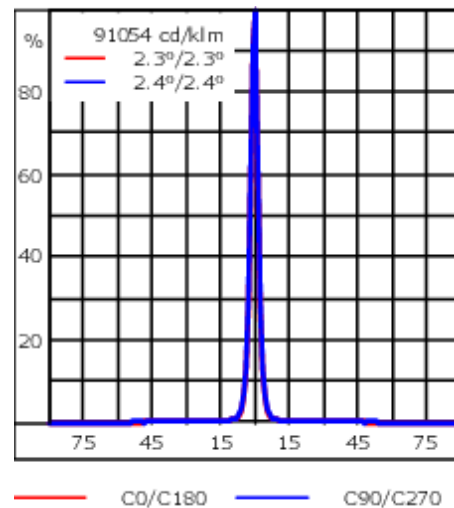

Spezifikationen

Materialbeschreibung

Gehäuse	Korrosionsbeständiges Aluminium
Abdeckung	Sicherheitsglasscheibe
Farben	RAL9004 Signalschwarz RAL9006 Weißaluminium RAL9007 Graualuminium RAL7016 Anthrazitgrau RAL9016 Verkehrsweiß
Dichtung	CCG® Silikondichtung
Schrauben	PCS beschichtete Edelstahlschrauben
Schutzart	IP66
Schlagfestigkeit	IK07
Korrosionsbeständigkeit	5CE
Windangriffsfläche	0.090 m²

Elektrische Beschreibung

Netz	220-240V / 50-60 Hz
Netzgerät / Vorschaltgerät	DALI
Leistungsfaktor	> 0.9
Überspannungsschutz	1/2 kV (optional SP10)

WE-EF LEUCHTEN GmbH

Töpinger Straße 16, 29646 Bispingen, Germany - Tel: +49 5194 909-0

info.germany@we-ef.com - <https://we-ef.com/de>

Technische Änderungen und Irrtümer vorbehalten. - Erstellt am 23.11.2024