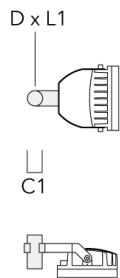

TA1 Mastaufsatztraverse, einfach (Ø 108 x 200)	147-0096		130	108 x 200	7.50	108 x 200