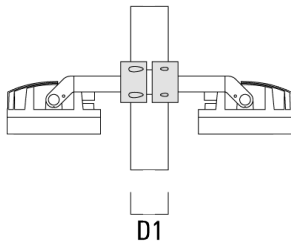

FLC240-TW LED

Beschreibung	Artikelnummer	D1	Gewicht (kg)	D
TS1-2/M12 Mastschelle, einfach (Ø 114-133)	147-0544	114-133	1.70	114-133

TS2-2/M12 Mastschelle, zweifach (Ø 76-89)	147-0545	76-89	1.40	76-89
---	----------	-------	------	-------