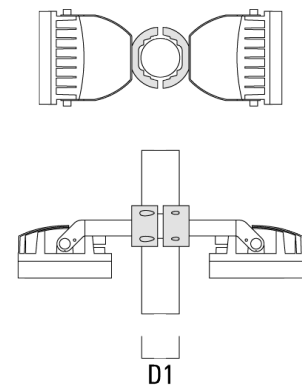

FLC240-TW LED

Beschreibung	Artikelnummer	D1	Gewicht (kg)	D
TS1-2/M12 Mastschelle, einfach (Ø 114-133)	147-0544	114-133	1.70	114-133

TS2-2/M12 Mastschelle, zweifach (Ø 76-89)	147-0545	76-89	1.40	76-89
---	----------	-------	------	-------

139-2427

we-ef

FLC240-TW LED

Beschreibung	Artikelnummer	D1	Gewicht (kg)	D
TS2-2/M12 Mastschelle, zweifach (Ø 102-114)	147-0527	102-114	1.50	102-114

TS2-2/M12 Mastschelle, zweifach (Ø 114-133)	147-0546	114-133	1.60	114-133
---	----------	---------	------	---------

Mastaufsatztraverse TA

Beschreibung	Artikelnummer	A	C1	D x L1	Gewicht (kg)	D x S
TA2-L Mastaufsatztraverse, zweifach (Ø 76 x 200)	147-0105	±90°	420	76 x 200	16.10	76 x 200

TA3 Mastaufsatztraverse, dreifach (Ø 89 x 200)	147-0025	±90°	650	89 x 200	17.90	89 x 200
--	----------	------	-----	----------	-------	----------