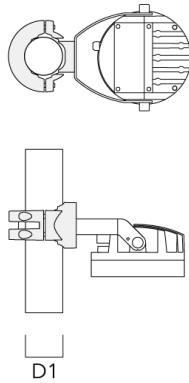

139-2427

we-ef

FLC240-TW LED

Beschreibung	Artikelnummer	D1	Gewicht (kg)
PC2 102-114/60 Mastschelle, zweifach (Ø 102-114)	139-2707	102-114	1.20

PC1 102-114/60 Mastschelle, einfach (Ø 102-114)	139-2706	102-114	1.20
--	----------	---------	------

FLC240-TW LED

Beschreibung	Artikelnummer	D1	Gewicht (kg)
PC2 114-133/60 Mastschelle, zweifach (Ø 114-133)	139-2709	114-133	1.40

PC1 114-133/60 Mastschelle, einfach (Ø 114-133)	139-2708	114-133	1.40
--	----------	---------	------