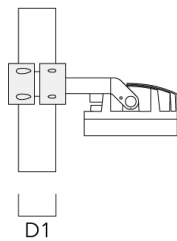

139-2427

FLC240-TW LED

we-ef

Montagezubehör

Mastschelle TS

Beschreibung	Artikelnummer	D1	Gewicht (kg)	D
TS1-2/M12 Mastschelle, einfach (Ø 76-89)	147-0543	76-89	1.40	76-89

TS1-2/M12 Mastschelle, einfach (Ø 102-114)	147-0526	102-114	1.50	102-114
--	----------	---------	------	---------