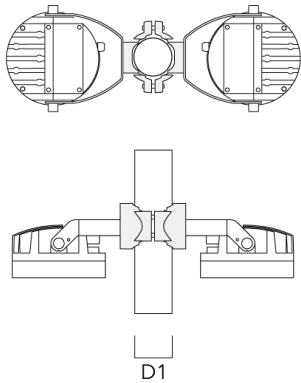

Mastaufsatztraverse TA

Beschreibung	Artikelnummer	A	C1	D x L1	Gewicht (kg)	D x S
TA2-L Mastaufsatztraverse, zweifach (Ø 76 x 200)	147-0105	±90°	420	76 x 200	16.10	76 x 200

TA3 Mastaufsatztraverse, dreifach (Ø 89 x 200)	147-0025	±90°	650	89 x 200	17.90	89 x 200
--	----------	------	-----	----------	-------	----------

FLC240-TW LED

Beschreibung	Artikelnummer	A	C1	D × L1	Gewicht (kg)	D × S
TA2 Mastaufsatztraverse, zweifach (Ø 108 x 200)	147-0097		130	108 x 200	7.50	108 x 200

TA2-L Mastaufsatztraverse, zweifach (Ø 108 x 200)	147-0148	±90°	420	108 x 200	20.20	108 x 200
---	----------	------	-----	-----------	-------	-----------

FLC240-TW LED

Beschreibung	Artikelnummer	A	C1	D x L1	Gewicht (kg)	D x S
TA3 Mastaufsatztraverse, dreifach (Ø 108 x 200)	147-0098	±90°	650	108 x 200	24.20	108 x 200

TA4 Mastaufsatztraverse, vierfach (Ø 108 x 200)	147-0100	±90°	650	108 x 200	24.20	108 x 200
---	----------	------	-----	-----------	-------	-----------

139-2427

FLC240-TW LED

we-ef

Mastschelle PC

Beschreibung	Artikelnummer	D1	Gewicht (kg)
PC2 76-89/60 Mastschelle, zweifach (Ø 76-89)	139-2703	76-89	1.00

PC1 76-89/60 Mastschelle, einfach (Ø 76-89)	139-2702	76-89	1.00
---	----------	-------	------