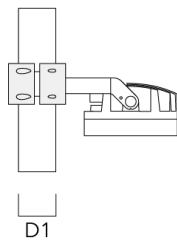

we-ef

Montagezubehör

Mastschelle TS

Beschreibung	Artikelnummer	D1	Gewicht (kg)	D
TS1-2/M12 Mastschelle, einfach (Ø 76-89)	147-0543	76-89	1.40	76-89

TS1-2/M12 Mastschelle, einfach (Ø 102-114)	147-0526	102-114	1.50	102-114
--	----------	---------	------	---------