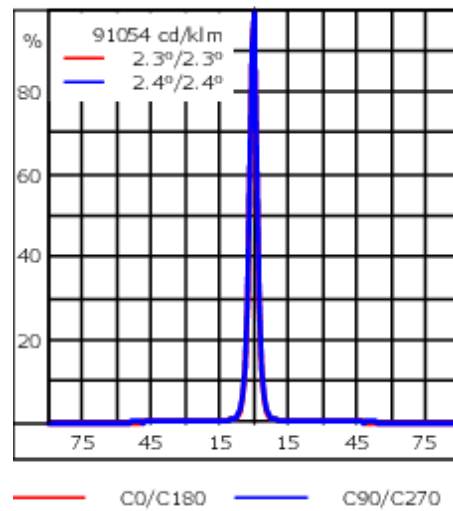

139-2427

FLC240-TW LED

we-ef

Spezifikationen Materialbeschreibung

Gehäuse	Korrosionsbeständiges Aluminium
Abdeckung	Sicherheitsglasscheibe
Farben	RAL9004 Signalschwarz RAL9007 Graualuminium RAL7016 Anthrazitgrau RAL9016 Verkehrsweiß
Dichtung	CCG® Silikondichtung
Schrauben	PCS beschichtete Edelstahlschrauben
Schutzart	IP66
Schlagfestigkeit	IK07
Korrosionsbeständigkeit	5CE
Windangriffsfläche	0.090 m²

Elektrische Beschreibung

Netzgerät / Vorschaltgerät	DALI

Weitere Informationen

Lebensdauer	Ta=25° L90B10 > 90000h

WE-EF Switzerland AG

Himmelrichstrasse 6, 6003 Luzern - Tel: +41 41 210 49 95
info.switzerland@we-ef.com - <https://we-ef.com/ch_de>
Technische Änderungen und Irrtümer vorbehalten. - Erstellt am 23.11.2024