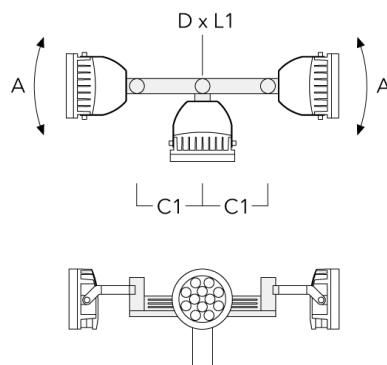

FLC240-TW LED

Beschreibung	Artikelnummer	D1	Gewicht (kg)	D
TS1-2/M12 Mastschelle, einfach (Ø 114-133)	147-0544	114-133	1.70	114-133

TS2-2/M12 Mastschelle, zweifach (Ø 76-89)	147-0545	76-89	1.40	76-89
---	----------	-------	------	-------

139-2427

we-ef

FLC240-TW LED

Beschreibung	Artikelnummer	D1	Gewicht (kg)	D
TS2-2/M12 Mastschelle, zweifach (Ø 102-114)	147-0527	102-114	1.50	102-114

TS2-2/M12 Mastschelle, zweifach (Ø 114-133)	147-0546	114-133	1.60	114-133
---	----------	---------	------	---------

Mastaufsatztraverse TA

Beschreibung	Artikelnummer	A	C1	D x L1	Gewicht (kg)	D x S
TA2-L Mastaufsatztraverse, zweifach (Ø 76 x 200)	147-0105	±90°	420	76 x 200	16.10	76 x 200

TA3 Mastaufsatztraverse, dreifach (Ø 89 x 200)	147-0025	±90°	650	89 x 200	17.90	89 x 200
---	----------	------	-----	----------	-------	----------