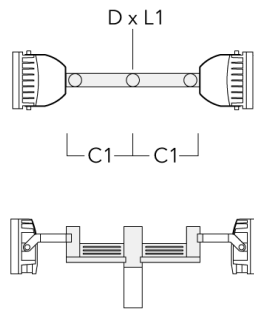

FLC240-TW LED

Beschreibung	Artikelnummer	D1	Gewicht (kg)	D
TS1-2/M12 Mastschelle, einfach (Ø 114-133)	147-0544	114-133	1.70	114-133

TS2-2/M12 Mastschelle, zweifach (Ø 76-89)	147-0545	76-89	1.40	76-89
---	----------	-------	------	-------

139-2427

we-ef

FLC240-TW LED

Beschreibung	Artikelnummer	D1	Gewicht (kg)	D
TS2-2/M12 Mastschelle, zweifach (Ø 102-114)	147-0527	102-114	1.50	102-114

TS2-2/M12 Mastschelle, zweifach (Ø 114-133)	147-0546	114-133	1.60	114-133
---	----------	---------	------	---------

Mastaufsatztraverse TA

Beschreibung	Artikelnummer	A	C1	D x L1	Gewicht (kg)	D x S
TA2-L Mastaufsatztraverse, zweifach (Ø 76 x 200)	147-0105	±90°	420	76 x 200	16.10	76 x 200

TA3 Mastaufsatztraverse, dreifach (Ø 89 x 200)	147-0025	±90°	650	89 x 200	17.90	89 x 200
---	----------	------	-----	----------	-------	----------