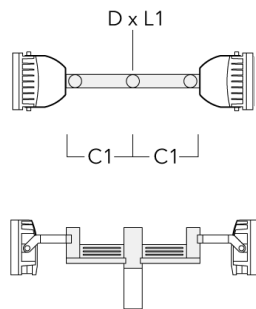

Mastaufsatztraverse TA

Beschreibung	Artikelnummer	A	C1	D x L1	Gewicht (kg)	D x S
TA2-L Mastaufsatztraverse, zweifach (Ø 76 x 200)	147-0105	±90°	420	76 x 200	16.10	76 x 200

TA3 Mastaufsatztraverse, dreifach (Ø 89 x 200)	147-0025	±90°	650	89 x 200	17.90	89 x 200
---	----------	------	-----	----------	-------	----------

FLC240-TW LED

Beschreibung	Artikelnummer	A	C1	D x L1	Gewicht (kg)	D x S
TA4 Mastaufsatztraverse, vierfach (Ø 89 x 200)	147-0099	±90°	650	89 x 200	20.80	89 x 200

TA1 Mastaufsatztraverse, einfach (Ø 108 x 200)	147-0096		130	108 x 200	7.50	108 x 200
--	----------	--	-----	-----------	------	-----------

FLC240-TW LED

Beschreibung	Artikelnummer	A	C1	D × L1	Gewicht (kg)	D × S
TA2 Mastaufsatztraverse, zweifach (Ø 108 x 200)	147-0097		130	108 x 200	7.50	108 x 200

TA2-L Mastaufsatztraverse, zweifach (Ø 108 x 200)	147-0148	±90°	420	108 x 200	20.20	108 x 200
---	----------	------	-----	-----------	-------	-----------