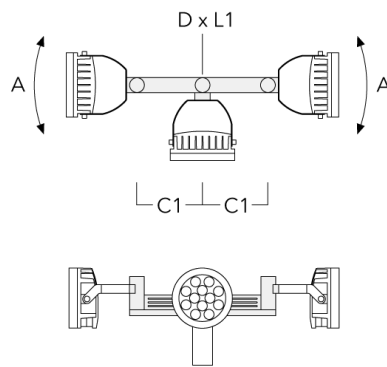

FLC240-TW LED

Beschreibung	Artikelnummer	A	C1	D x L1	Gewicht (kg)	D x S
TA4 Mastaufsatztraverse, vierfach (Ø 89 x 200)	147-0099	±90°	650	89 x 200	20.80	89 x 200

TA1 Mastaufsatztraverse, einfach (Ø 108 x 200)	147-0096		130	108 x 200	7.50	108 x 200
--	----------	--	-----	-----------	------	-----------

FLC240-TW LED

Beschreibung	Artikelnummer	A	C1	D × L1	Gewicht (kg)	D × S
TA2 Mastaufsatztraverse, zweifach (Ø 108 x 200)	147-0097		130	108 x 200	7.50	108 x 200

TA2-L Mastaufsatztraverse, zweifach (Ø 108 x 200)	147-0148	±90°	420	108 x 200	20.20	108 x 200
---	----------	------	-----	-----------	-------	-----------

FLC240-TW LED

Beschreibung	Artikelnummer	A	C1	D x L1	Gewicht (kg)	D x S
TA3 Mastaufsatztraverse, dreifach (Ø 108 x 200)	147-0098	±90°	650	108 x 200	24.20	108 x 200

TA4 Mastaufsatztraverse, vierfach (Ø 108 x 200)	147-0100	±90°	650	108 x 200	24.20	108 x 200
---	----------	------	-----	-----------	-------	-----------