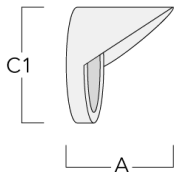

Seitenblende

Beschreibung	Artikelnummer	A	C1
ES-FLC240-LED	139-1858	200	346