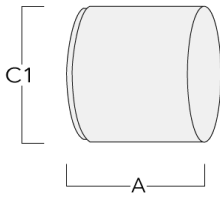

Optisches Zubehör

Abblendtubus

Beschreibung	Artikelnummer	A	C1
ET-FLC240-LED	139-1859	200	346