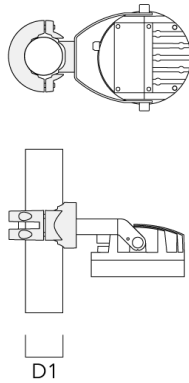

FLC240-TW LED

Beschreibung	Artikelnummer	D1	Gewicht (kg)
PC2 102-114/60 Mastschelle, zweifach (Ø 102-114)	139-2707	102-114	1.20

PC1 102-114/60 Mastschelle, einfach (Ø 102-114)	139-2706	102-114	1.20
--	----------	---------	------

139-2427

FLC240-TW LED

we-ef

Beschreibung	Artikelnummer	D1	Gewicht (kg)
PC2 114-133/60 Mastsschelle, zweifach (Ø 114-133)	139-2709	114-133	1.40

PC1 114-133/60 Mastsschelle, einfach (Ø 114-133)	139-2708	114-133	1.40
---	----------	---------	------