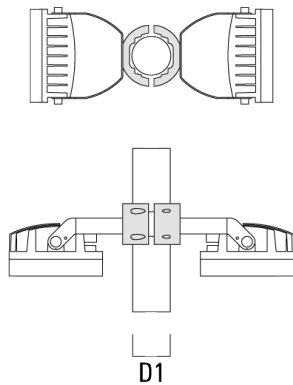

FLC240-TW LED

Beschreibung	Artikelnummer	D1	Gewicht (kg)	D
TS1-2/M12 Mastschelle, einfach (Ø 114-133)	147-0544	114-133	1.70	114-133

TS2-2/M12 Mastschelle, zweifach (Ø 76-89)	147-0545	76-89	1.40	76-89
---	----------	-------	------	-------

139-2427

we-ef

FLC240-TW LED

Beschreibung	Artikelnummer	D1	Gewicht (kg)	D
TS2-2/M12 Mastschelle, zweifach (Ø 102-114)	147-0527	102-114	1.50	102-114

TS2-2/M12 Mastschelle, zweifach (Ø 114-133)	147-0546	114-133	1.60	114-133
---	----------	---------	------	---------

Mastaufsatztraverse TA

Beschreibung	Artikelnummer	A	C1	D x L1	Gewicht (kg)	D x S
TA2-L Mastaufsatztraverse, zweifach (Ø 76 x 200)	147-0105	±90°	420	76 x 200	16.10	76 x 200

TA3 Mastaufsatztraverse, dreifach (Ø 89 x 200)	147-0025	±90°	650	89 x 200	17.90	89 x 200
---	----------	------	-----	----------	-------	----------