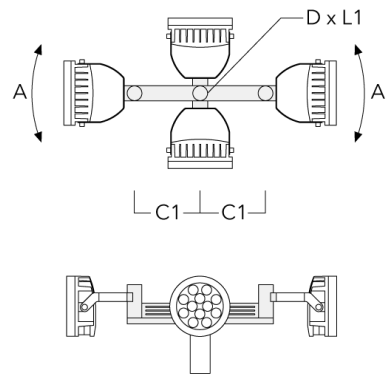

WE-EF Switzerland AG

Himmelrichstrasse 6, 6003 Luzern - Tel: +41 41 210 49 95
info.switzerland@we-ef.com - <https://we-ef.com/ch_de>
Technische Änderungen und Irrtümer vorbehalten. - Erstellt am 23.11.2024