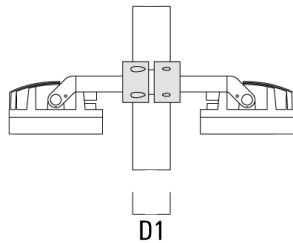

FLC240-TW LED

Beschreibung	Artikelnummer	D1	Gewicht (kg)	D
TS1-2/M12 Mastschelle, einfach (Ø 114-133)	147-0544	114-133	1.70	114-133

TS2-2/M12 Mastschelle, zweifach (Ø 76-89)	147-0545	76-89	1.40	76-89
---	----------	-------	------	-------