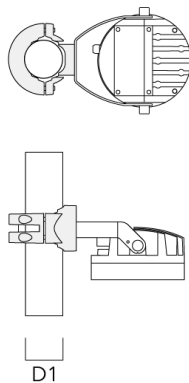

139-2427

FLC240-TW LED

we-ef

Mastschelle PC

Beschreibung	Artikelnummer	D1	Gewicht (kg)
PC2 76-89/60 Mastschelle, zweifach (Ø 76-89)	139-2703	76-89	1.00

PC1 76-89/60 Mastschelle, einfach (Ø 76-89)	139-2702	76-89	1.00
---	----------	-------	------

FLC240-TW LED

Beschreibung	Artikelnummer	D1	Gewicht (kg)
PC2 102-114/60 Mastschelle, zweifach (Ø 102-114)	139-2707	102-114	1.20

PC1 102-114/60 Mastschelle, einfach (Ø 102-114)	139-2706	102-114	1.20
--	----------	---------	------