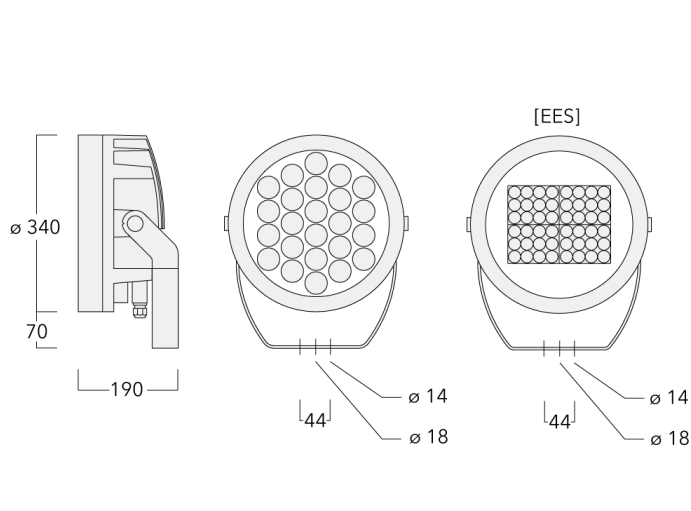

Gewicht	13.80 kg
Lichtverteilung	symmetrisch extrem engstrahlend, 'sharp cut-off' [EES]
Lichtquelle	LED-48/48W - 2700-6000K
CRI	80
Netz	EVG
LEDs	48
Bemessungsleistung	54 W
Nominal Lichtstrom (lm)	
LED Lumen	95
Total Lumen	4560
Tj	85
Bemessungslichtstrom (lm)	
LED Lumen	88.7
Total Lumen	4257.9
Ta	25

139-2427

FLC240-TW LED

we-ef

Spezifikationen Materialbeschreibung

Gehäuse	Korrosionsbeständiges Aluminium
Abdeckung	Sicherheitsglasscheibe
Farben	 RAL9004 Signalschwarz  RAL9007 Graualuminium  RAL7016 Anthrazitgrau  RAL9016 Verkehrsweiß
Dichtung	CCG® Silikondichtung
Schrauben	PCS beschichtete Edelstahlschrauben
Schutzart	IP66
Schlagfestigkeit	IK07
Korrosionsbeständigkeit	5CE
Windangriffsfläche	0.090 m ²