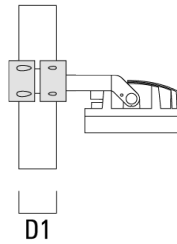

we-ef

Montagezubehör

Mastschelle TS

Beschreibung	Artikelnummer	D1	Gewicht (kg)	D
TS1-2/M12 Mastschelle, einfach (Ø 76-89)	147-0543	76-89	1.40	76-89

TS1-2/M12 Mastschelle, einfach (Ø 102-114)	147-0526	102-114	1.50	102-114
--	----------	---------	------	---------