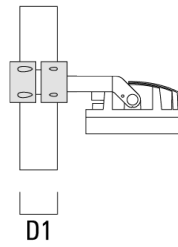

FLC240-TW LED

Beschreibung	Artikelnummer	D1	Gewicht (kg)	D
TS1-2/M12 Mastschelle, einfach (Ø 114-133)	147-0544	114-133	1.70	114-133

TS2-2/M12 Mastschelle, zweifach (Ø 76-89)	147-0545	76-89	1.40	76-89
---	----------	-------	------	-------