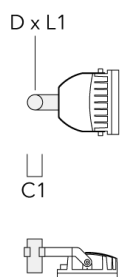

Mastaufsatztraverse TA

Beschreibung	Artikelnummer	A	C1	D x L1	Gewicht (kg)	D x S
TA2-L Mastaufsatztraverse, zweifach (Ø 76 x 200)	147-0105	±90°	420	76 x 200	16.10	76 x 200

TA3 Mastaufsatztraverse, dreifach (Ø 89 x 200)	147-0025	±90°	650	89 x 200	17.90	89 x 200
---	----------	------	-----	----------	-------	----------

FLC240-TW LED

Beschreibung	Artikelnummer	A	C1	D x L1	Gewicht (kg)	D x S
TA4 Mastaufsatztraverse, vierfach (Ø 89 x 200)	147-0099	±90°	650	89 x 200	20.80	89 x 200

TA1 Mastaufsatztraverse, einfach (Ø 108 x 200)	147-0096		130	108 x 200	7.50	108 x 200
--	----------	--	-----	-----------	------	-----------