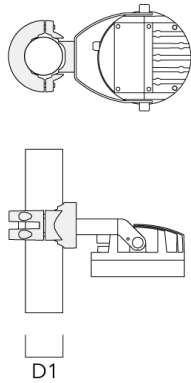

139-2427

FLC240-TW LED

we-ef

Mastschelle PC

Beschreibung	Artikelnummer	D1	Gewicht (kg)
PC2 76-89/60 Mastschelle, zweifach (Ø 76-89)	139-2703	76-89	1.00

PC1 76-89/60 Mastschelle, einfach (Ø 76-89)	139-2702	76-89	1.00
---	----------	-------	------

FLC240-TW LED

Beschreibung	Artikelnummer	D1	Gewicht (kg)
PC2 102-114/60 Mastschelle, zweifach (Ø 102-114)	139-2707	102-114	1.20

PC1 102-114/60 Mastschelle, einfach (Ø 102-114)	139-2706	102-114	1.20
--	----------	---------	------