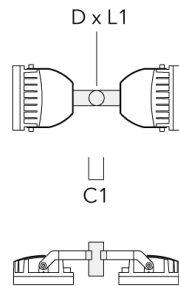

Mastaufsatztraverse TA

Beschreibung	Artikelnummer	A	C1	D x L1	Gewicht (kg)	D x S
TA2-L Mastaufsatztraverse, zweifach (Ø 76 x 200)	147-0105	±90°	420	76 x 200	16.10	76 x 200

TA3 Mastaufsatztraverse, dreifach (Ø 89 x 200)	147-0025	±90°	650	89 x 200	17.90	89 x 200
---	----------	------	-----	----------	-------	----------

FLC240-TW LED

Beschreibung	Artikelnummer	A	C1	D x L1	Gewicht (kg)	D x S
TA4 Mastaufsatztraverse, vierfach (Ø 89 x 200)	147-0099	±90°	650	89 x 200	20.80	89 x 200

TA1 Mastaufsatztraverse, einfach (Ø 108 x 200)	147-0096		130	108 x 200	7.50	108 x 200
--	----------	--	-----	-----------	------	-----------

FLC240-TW LED

Beschreibung	Artikelnummer	A	C1	D × L1	Gewicht (kg)	D × S
TA2 Mastaufsatztraverse, zweifach (Ø 108 x 200)	147-0097		130	108 x 200	7.50	108 x 200

TA2-L Mastaufsatztraverse, zweifach (Ø 108 x 200)	147-0148	±90°	420	108 x 200	20.20	108 x 200
---	----------	------	-----	-----------	-------	-----------