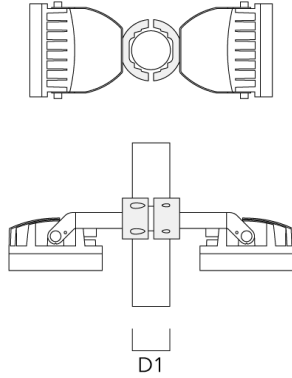

FLC240-TW LED

Beschreibung	Artikelnummer	D1	Gewicht (kg)	D
TS1-2/M12 Mastschelle, einfach (Ø 114-133)	147-0544	114-133	1.70	114-133

TS2-2/M12 Mastschelle, zweifach (Ø 76-89)	147-0545	76-89	1.40	76-89
---	----------	-------	------	-------

139-2427

we-ef

FLC240-TW LED

Beschreibung	Artikelnummer	D1	Gewicht (kg)	D
TS2-2/M12 Mastschelle, zweifach (Ø 102-114)	147-0527	102-114	1.50	102-114

TS2-2/M12 Mastschelle, zweifach (Ø 114-133)	147-0546	114-133	1.60	114-133
---	----------	---------	------	---------

Mastaufsatztraverse TA

Beschreibung	Artikelnummer	A	C1	D x L1	Gewicht (kg)	D x S
TA2-L Mastaufsatztraverse, zweifach (Ø 76 x 200)	147-0105	±90°	420	76 x 200	16.10	76 x 200

TA3 Mastaufsatztraverse, dreifach (Ø 89 x 200)	147-0025	±90°	650	89 x 200	17.90	89 x 200
---	----------	------	-----	----------	-------	----------