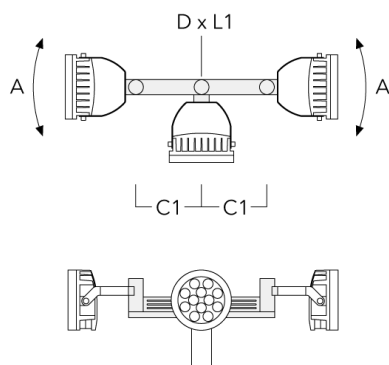

Mastaufsatztraverse TA

Beschreibung	Artikelnummer	A	C1	D x L1	Gewicht (kg)	D x S
TA2-L Mastaufsatztraverse, zweifach (Ø 76 x 200)	147-0105	±90°	420	76 x 200	16.10	76 x 200

TA3 Mastaufsatztraverse, dreifach (Ø 89 x 200)	147-0025	±90°	650	89 x 200	17.90	89 x 200
---	----------	------	-----	----------	-------	----------

FLC240-TW LED

Beschreibung	Artikelnummer	A	C1	D x L1	Gewicht (kg)	D x S
TA4 Mastaufsatztraverse, vierfach (Ø 89 x 200)	147-0099	±90°	650	89 x 200	20.80	89 x 200

TA1 Mastaufsatztraverse, einfach (Ø 108 x 200)	147-0096		130	108 x 200	7.50	108 x 200
--	----------	--	-----	-----------	------	-----------