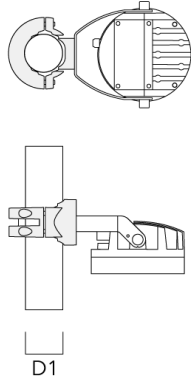

139-2431

FLC260-TW LED

we-ef

Beschreibung	Artikelnummer	D1	Gewicht (kg)
PC1 102-114/60 Mast­schele, einfach (Ø 102-114)	139-2706	102-114	1.20

PC2 114-133/60 Mast­schele, zweifach (Ø 114-133)	139-2709	114-133	1.40
---	----------	---------	------

139-2431

we-ef

FLC260-TW LED

Beschreibung	Artikelnummer	D1	Gewicht (kg)
PC1 114-133/60 Mastschelle, einfach (Ø 114-133)	139-2708	114-133	1.40

PC2 82-109/60 Mastschelle, zweifach (Ø 82-109)	139-2705	82-109	1.10
---	----------	--------	------