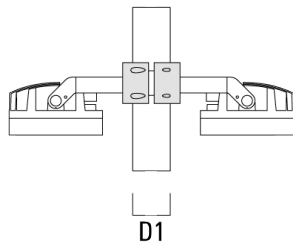

Abblendtubus

Beschreibung	Artikelnummer	A	C1
ET-FLC260-LED	139-1865	222	393

**Seitenblende**

Beschreibung	Artikelnummer	A	C1
ES-FLC260-LED	139-1864	222	393

139-2431

FLC260-TW LED

we-ef

Montagezubehör

Mastschelle TS

Beschreibung	Artikelnummer	D1	Gewicht (kg)	D
TS1-2/M12 Mastschelle, einfach (Ø 114-133)	147-0544	114-133	1.70	114-133

TS2-2/M12 Mastschelle, zweifach (Ø 76-89)	147-0545	76-89	1.40	76-89
---	----------	-------	------	-------