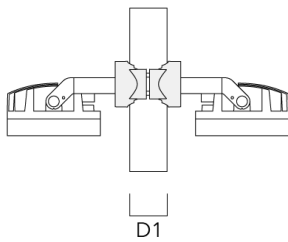

Mastaufsatztraverse TA

Beschreibung	Artikelnummer	C1	D x L1	Gewicht (kg)	D x S
TA1 Mastaufsatztraverse, einfach* (Ø 76 x 200)	147-0023	130	76 x 200	1.90	76 x 200

**Mastschelle PC**

Beschreibung	Artikelnummer	D1	Gewicht (kg)
PC2 76-89/60 Mastschelle, zweifach (Ø 76-89)	139-2703	76-89	1.00

139-2431

FLC260-TW LED

we-ef

Beschreibung	Artikelnummer	D1	Gewicht (kg)
PC1 76-89/60 Mastschelle, einfach (Ø 76-89)	139-2702	76-89	1.00

PC2 102-114/60 Mastschelle, zweifach (Ø 102-114)	139-2707	102-114	1.20
--	----------	---------	------