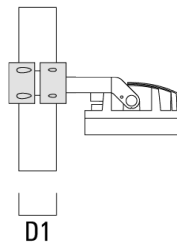

Abblendtubus

Beschreibung	Artikelnummer	A	C1
ET-FLC260-LED	139-1865	222	393

**Seitenblende**

Beschreibung	Artikelnummer	A	C1
ES-FLC260-LED	139-1864	222	393

139-2431

FLC260-TW LED

we-ef

Montagezubehör

Mastschelle TS

Beschreibung	Artikelnummer	D1	Gewicht (kg)	D
TS1-2/M12 Mastschelle, einfach (Ø 114-133)	147-0544	114-133	1.70	114-133

TS2-2/M12 Mastschelle, zweifach (Ø 76-89)	147-0545	76-89	1.40	76-89
---	----------	-------	------	-------