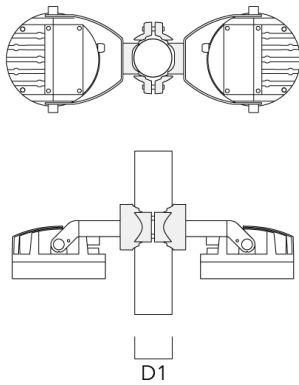

139-2431

FLC260-TW LED

we-ef

Beschreibung	Artikelnummer	D1	Gewicht (kg)
PC1 102-114/60 Mast­schele, einfach (Ø 102-114)	139-2706	102-114	1.20

PC2 114-133/60 Mast­schele, zweifach (Ø 114-133)	139-2709	114-133	1.40
---	----------	---------	------

139-2431

we-ef

FLC260-TW LED

Beschreibung	Artikelnummer	D1	Gewicht (kg)
PC1 114-133/60 Mastschelle, einfach (Ø 114-133)	139-2708	114-133	1.40

PC2 82-109/60 Mastschelle, zweifach (Ø 82-109)	139-2705	82-109	1.10
---	----------	--------	------