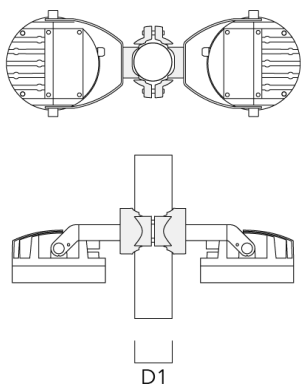

Mastschelle TS

Beschreibung	Artikelnummer	D1	Gewicht (kg)	D
TS1-2/M12 Mastschelle, einfach (Ø 114-133)	147-0544	114-133	1.70	114-133

TS2-2/M12 Mastschelle, zweifach (Ø 76-89)	147-0545	76-89	1.40	76-89
---	----------	-------	------	-------

Mastaufsatztraverse TA

Beschreibung	Artikelnummer	C1	D x L1	Gewicht (kg)	D x S
TA1 Mastaufsatztraverse, einfach* (Ø 76 x 200)	147-0023	130	76 x 200	1.90	76 x 200

**Mastschelle PC**

Beschreibung	Artikelnummer	D1	Gewicht (kg)
PC2 76-89/60 Mastschelle, zweifach (Ø 76-89)	139-2703	76-89	1.00