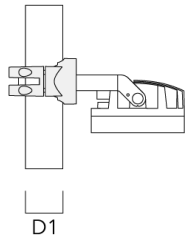

Mastaufsatztraverse TA

Beschreibung	Artikelnummer	C1	D x L1	Gewicht (kg)	D x S
TA1 Mastaufsatztraverse, einfach* (Ø 76 x 200)	147-0023	130	76 x 200	1.90	76 x 200

**Mastschelle PC**

Beschreibung	Artikelnummer	D1	Gewicht (kg)
PC2 76-89/60 Mastschelle, zweifach (Ø 76-89)	139-2703	76-89	1.00

139-2431

FLC260-TW LED

we-ef

Beschreibung	Artikelnummer	D1	Gewicht (kg)
PC1 76-89/60 Mastschelle, einfach (Ø 76-89)	139-2702	76-89	1.00

PC2 102-114/60 Mastschelle, zweifach (Ø 102-114)	139-2707	102-114	1.20
--	----------	---------	------

139-2431

FLC260-TW LED

we-ef

Beschreibung	Artikelnummer	D1	Gewicht (kg)
PC1 102-114/60 Mast­schele, einfach (Ø 102-114)	139-2706	102-114	1.20

PC2 114-133/60 Mast­schele, zweifach (Ø 114-133)	139-2709	114-133	1.40
---	----------	---------	------