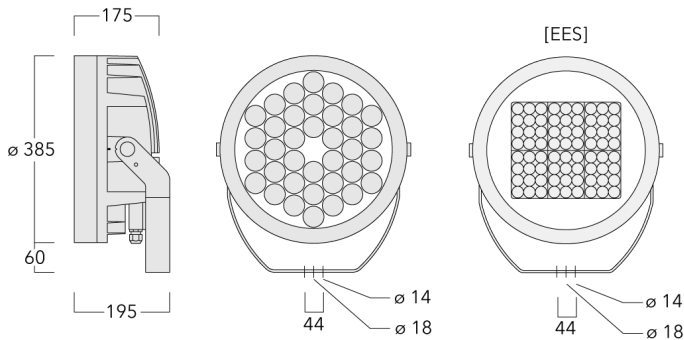

Gewicht	18.50 kg
Lichtverteilung	symmetrisch extrem engstrahlend, 'sharp cut-off' [EES]
Lichtquelle	LED-72/72W - 2700-6000K
CRI	80
Netz	EVG
LEDs	72
Bemessungsleistung	79 W

Nominal Lichtstrom (lm)

LED Lumen	95
Total Lumen	6840
Tj	85

139-2431**FLC260-TW LED****we-ef**

Spezifikationen

Materialbeschreibung

Gehäuse	Korrosionsbeständiges Aluminium
Abdeckung	Sicherheitsglasscheibe
Farben	<div style="display: flex; align-items: center; margin-bottom: 5px;"> <div style="width: 20px; height: 10px; background-color: black; margin-right: 5px;"></div> RAL9004 Signalschwarz </div> <div style="display: flex; align-items: center; margin-bottom: 5px;"> <div style="width: 20px; height: 10px; background-color: #cccccc; margin-right: 5px;"></div> RAL9006 Weißaluminium </div> <div style="display: flex; align-items: center; margin-bottom: 5px;"> <div style="width: 20px; height: 10px; background-color: #808080; margin-right: 5px;"></div> RAL9007 Graualuminium </div> <div style="display: flex; align-items: center; margin-bottom: 5px;"> <div style="width: 20px; height: 10px; background-color: #333333; margin-right: 5px;"></div> RAL7016 Anthrazitgrau </div> <div style="display: flex; align-items: center;"> <div style="width: 20px; height: 10px; background-color: #e0e0e0; margin-right: 5px;"></div> RAL9016 Verkehrsweiß </div>
Dichtung	CCG® Silikondichtung
Schrauben	PCS beschichtete Edelstahlschrauben
Schutzart	IP66
Schlagfestigkeit	IK07
Korrosionsbeständigkeit	5CE
Windangriffsfläche	0.116 m ²