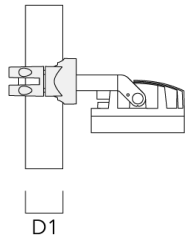

Mastaufsatztraverse TA

Beschreibung	Artikelnummer	C1	D x L1	Gewicht (kg)	D x S
TA1 Mastaufsatztraverse, einfach* (Ø 76 x 200)	147-0023	130	76 x 200	1.90	76 x 200

**Mastschelle PC**

Beschreibung	Artikelnummer	D1	Gewicht (kg)
PC2 76-89/60 Mastschelle, zweifach (Ø 76-89)	139-2703	76-89	1.00

139-2431

FLC260-TW LED

we-ef

Beschreibung	Artikelnummer	D1	Gewicht (kg)
PC1 76-89/60 Mastschelle, einfach (Ø 76-89)	139-2702	76-89	1.00

PC2 102-114/60 Mastschelle, zweifach (Ø 102-114)	139-2707	102-114	1.20
--	----------	---------	------