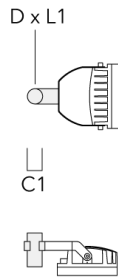

Mastschelle TS

Beschreibung	Artikelnummer	D1	Gewicht (kg)	D
TS1-2/M12 Mastschelle, einfach (Ø 114-133)	147-0544	114-133	1.70	114-133

TS2-2/M12 Mastschelle, zweifach (Ø 76-89)	147-0545	76-89	1.40	76-89
---	----------	-------	------	-------

Mastaufsatztraverse TA

Beschreibung	Artikelnummer	C1	D x L1	Gewicht (kg)	D x S
TA1 Mastaufsatztraverse, einfach* (Ø 76 x 200)	147-0023	130	76 x 200	1.90	76 x 200

**Mastschelle PC**

Beschreibung	Artikelnummer	D1	Gewicht (kg)
PC2 76-89/60 Mastschelle, zweifach (Ø 76-89)	139-2703	76-89	1.00