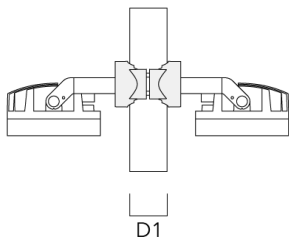

139-2431

FLC260-TW LED

we-ef

Beschreibung	Artikelnummer	D1	Gewicht (kg)
PC1 102-114/60 Mast­schele, einfach (Ø 102-114)	139-2706	102-114	1.20

PC2 114-133/60 Mast­schele, zweifach (Ø 114-133)	139-2709	114-133	1.40
---	----------	---------	------