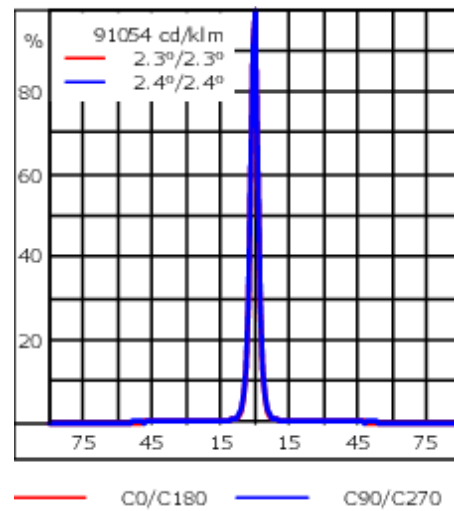

139-2431

FLC260-TW LED

we-ef

Spezifikationen

Materialbeschreibung

Gehäuse	Korrosionsbeständiges Aluminium
Abdeckung	Sicherheitsglasscheibe
Farben	RAL9004 Signalschwarz RAL9006 Weißaluminium RAL9007 Graualuminium RAL7016 Anthrazitgrau RAL9016 Verkehrsweiß
Dichtung	CCG® Silikondichtung
Schrauben	PCS beschichtete Edelstahlschrauben
Schutzart	IP66
Schlagfestigkeit	IK07
Korrosionsbeständigkeit	5CE
Windangriffsfläche	0.116 m²

Elektrische Beschreibung

Netz	220-240V / 50-60 Hz
Netzgerät / Vorschaltgerät	DALI
Leistungsfaktor	> 0.9
Überspannungsschutz	1/2 kV (optional SP10)

WE-EF LEUCHTEN GmbH

Töpinger Straße 16, 29646 Bispingen, Germany - Tel: +49 5194 909-0

info.germany@we-ef.com - <https://we-ef.com/de>

Technische Änderungen und Irrtümer vorbehalten. - Erstellt am 23.11.2024