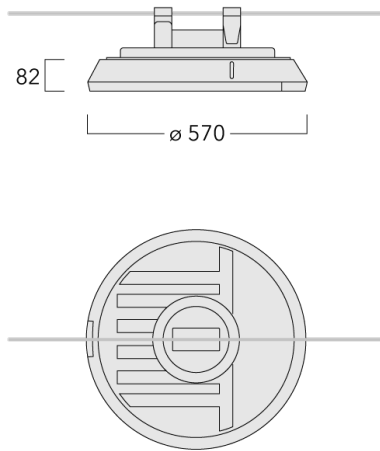

Inklusive Seilaufhängung für Seildurchmesser 6-12 mm. Seil-Neigungswinkelausgleich: max. 10°.

Gewicht	15.00 kg
Lichtverteilung	asymmetrisch seitlich [S70]
Lichtquelle	LED-48/24W/24W / 350 mA - 3000 K
CRI	80
Netz	EVG
LEDs	48
Bemessungsleistung	54 W

Nominal Lichtstrom (lm)

LED Lumen	155
Total Lumen	7440
Tj	85

Bemessungslichtstrom (lm)

LED Lumen	134.7
Total Lumen	6464.7
Ta	25

111-0525

RFS540 LED

we-ef

Spezifikationen

Materialbeschreibung

Gehäuse	Marine-grade, die-cast aluminium alloy
Abdeckung	Entspiegeltes Sicherheitsglas, abklappbar
Farben	 RAL9004 Signalschwarz  RAL9007 Graualuminium  RAL7016 Anthrazitgrau  RAL9016 Verkehrsweiß
Dichtung	CCG® Silikondichtung
Schrauben	PCS beschichtete Edelstahlschrauben
Schutzart	IP66
Schlagfestigkeit	IK07
Korrosionsbeständigkeit	5CE
Windangriffsfläche	0.074 m ²