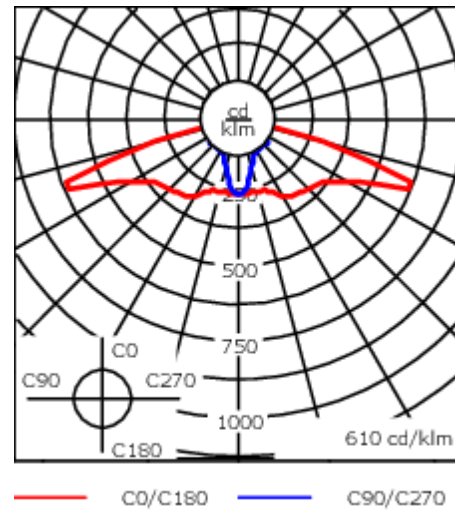

Inklusive Seilaufhängung für Seildurchmesser 6-12 mm. Seil-Neigungswinkelausgleich: max. 10°.

Gewicht	15.00 kg
Lichtverteilung	asymmetrisch seitlich [S70]
Lichtquelle	LED-48/24W/24W / 350 mA - 3000 K
CRI	80
Netz	EVG
LEDs	48
Bemessungsleistung	54 W

Nominal Lichtstrom (lm)

LED Lumen	155
Total Lumen	7440
Tj	85

Bemessungslichtstrom (lm)

LED Lumen	134.7
Total Lumen	6464.7
Ta	25

111-0525

RFS540 LED

we-ef

Spezifikationen