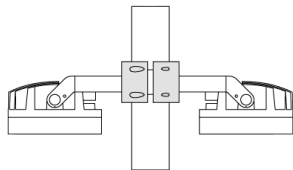

FLC240-TW LED

Description	Part ID	D1	Weight (kg)	D
TS1-2/M12 Pole clamp, single (Ø 114-133)	147-0544	114-133	1.70	114-133

TS2-2/M12 Pole clamp, double (Ø 76-89)	147-0545	76-89	1.40	76-89

D1