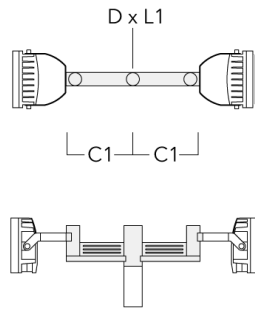

**FLC240-TW LED**

| Description                             | Part ID  | A    | C1  | D x L1   | Weight (kg) | D x S    |
|---|----------|------|-----|----------|-------------|----------|
| TA4 Mounting bracket, quad (Ø 89 x 200) | 147-0099 | ±90° | 650 | 89 x 200 | 20.80       | 89 x 200 |

|  |          |  |     |           |      |           |
|--|----------|--|-----|-----------|------|-----------|
| TA1 Mounting bracket, single (Ø 108 x 200) | 147-0096 |  | 130 | 108 x 200 | 7.50 | 108 x 200 |
|--|----------|--|-----|-----------|------|-----------|

**FLC240-TW LED**

| Description                                | Part ID  | A | C1  | D × L1    | Weight (kg) | D × S     |
|--|----------|---|-----|-----------|-------------|-----------|
| TA2 Mounting bracket, double (Ø 108 x 200) | 147-0097 |   | 130 | 108 x 200 | 7.50        | 108 x 200 |

|  |          |      |     |           |       |           |
|--|----------|------|-----|-----------|-------|-----------|
| TA2-L Mounting bracket, double (Ø 108 x 200) | 147-0148 | ±90° | 420 | 108 x 200 | 20.20 | 108 x 200 |
|--|----------|------|-----|-----------|-------|-----------|