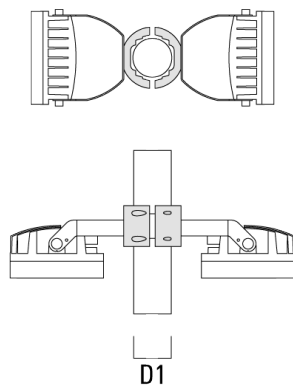

**FLC240-TW LED**

| Description                              | Part ID  | D1      | Weight (kg) | D       |
|--|----------|---------|-------------|---------|
| TS1-2/M12 Pole clamp, single (Ø 114-133) | 147-0544 | 114-133 | 1.70        | 114-133 |

D1

|  |          |       |      |       |
|--|----------|-------|------|-------|
| TS2-2/M12 Pole clamp, double (Ø 76-89) | 147-0545 | 76-89 | 1.40 | 76-89 |
|--|----------|-------|------|-------|

D1

**FLC240-TW LED**

| Description                              | Part ID  | D1      | Weight (kg) | D       |
|--|----------|---------|-------------|---------|
| TS2-2/M12 Pole clamp, double (Ø 102-114) | 147-0527 | 102-114 | 1.50        | 102-114 |

|  |          |         |      |         |
|--|----------|---------|------|---------|
| TS2-2/M12 Pole clamp, double (Ø 114-133) | 147-0546 | 114-133 | 1.60 | 114-133 |
|--|----------|---------|------|---------|