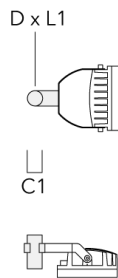

**FLC240-TW LED**

| Description                                 | Part ID  | A    | C1  | D x L1   | Weight (kg) | D x S    |
|---|----------|------|-----|----------|-------------|----------|
| TA2-L Mounting bracket, double (Ø 76 x 200) | 147-0105 | ±90° | 420 | 76 x 200 | 16.10       | 76 x 200 |

|   |          |      |     |          |       |          |
|---|----------|------|-----|----------|-------|----------|
| TA3 Mounting bracket, triple (Ø 89 x 200) | 147-0025 | ±90° | 650 | 89 x 200 | 17.90 | 89 x 200 |
|---|----------|------|-----|----------|-------|----------|

**FLC240-TW LED**

| Description                             | Part ID  | A    | C1  | D x L1   | Weight (kg) | D x S    |
|---|----------|------|-----|----------|-------------|----------|
| TA4 Mounting bracket, quad (Ø 89 x 200) | 147-0099 | ±90° | 650 | 89 x 200 | 20.80       | 89 x 200 |

|  |          |  |     |           |      |           |
|--|----------|--|-----|-----------|------|-----------|
| TA1 Mounting bracket, single (Ø 108 x 200) | 147-0096 |  | 130 | 108 x 200 | 7.50 | 108 x 200 |
|--|----------|--|-----|-----------|------|-----------|