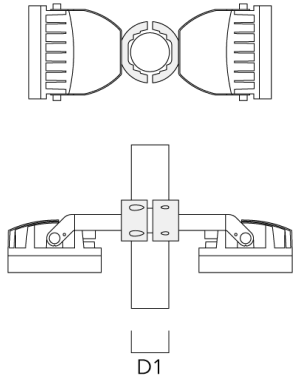

**FLC240-TW LED**

| Description                              | Part ID  | D1      | Weight (kg) | D       |
|--|----------|---------|-------------|---------|
| TS1-2/M12 Pole clamp, single (Ø 114-133) | 147-0544 | 114-133 | 1.70        | 114-133 |

D1

|  |          |       |      |       |
|--|----------|-------|------|-------|
| TS2-2/M12 Pole clamp, double (Ø 76-89) | 147-0545 | 76-89 | 1.40 | 76-89 |
|--|----------|-------|------|-------|

D1

**FLC240-TW LED**

| Description                              | Part ID  | D1      | Weight (kg) | D       |
|--|----------|---------|-------------|---------|
| TS2-2/M12 Pole clamp, double (Ø 102-114) | 147-0527 | 102-114 | 1.50        | 102-114 |

|  |          |         |      |         |
|--|----------|---------|------|---------|
| TS2-2/M12 Pole clamp, double (Ø 114-133) | 147-0546 | 114-133 | 1.60 | 114-133 |
|--|----------|---------|------|---------|