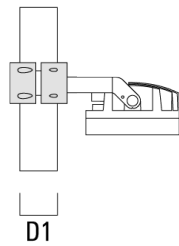

**Pole clamp TS**

| Description                            | Part ID  | D1    | Weight (kg) | D     |
|--|----------|-------|-------------|-------|
| TS1-2/M12 Pole clamp, single (Ø 76-89) | 147-0543 | 76-89 | 1.40        | 76-89 |

|  |          |         |      |         |
|--|----------|---------|------|---------|
| TS1-2/M12 Pole clamp, single (Ø 102-114) | 147-0526 | 102-114 | 1.50 | 102-114 |
|--|----------|---------|------|---------|