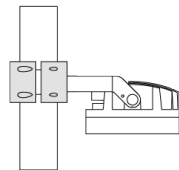

FLC240-TW LED

Description	Part ID	D1	Weight (kg)	D
TS1-2/M12 Pole clamp, single (Ø 114-133)	147-0544	114-133	1.70	114-133

D1

TS2-2/M12 Pole clamp, double (Ø 76-89)	147-0545	76-89	1.40	76-89