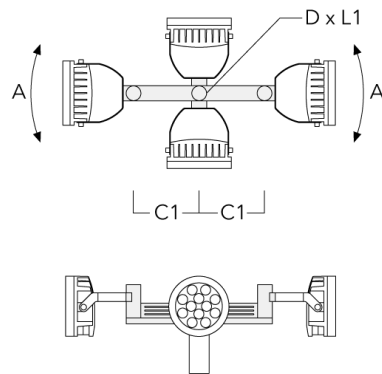

**FLC240-TW LED**

| Description                                | Part ID  | A | C1  | D × L1    | Weight (kg) | D × S     |
|--|----------|---|-----|-----------|-------------|-----------|
| TA2 Mounting bracket, double (Ø 108 x 200) | 147-0097 |   | 130 | 108 x 200 | 7.50        | 108 x 200 |

|  |          |      |     |           |       |           |
|--|----------|------|-----|-----------|-------|-----------|
| TA2-L Mounting bracket, double (Ø 108 x 200) | 147-0148 | ±90° | 420 | 108 x 200 | 20.20 | 108 x 200 |
|--|----------|------|-----|-----------|-------|-----------|

**FLC240-TW LED**

| Description                                | Part ID  | A    | C1  | D x L1    | Weight (kg) | D x S     |
|--|----------|------|-----|-----------|-------------|-----------|
| TA3 Mounting bracket, triple (Ø 108 x 200) | 147-0098 | ±90° | 650 | 108 x 200 | 24.20       | 108 x 200 |

|  |          |      |     |           |       |           |
|--|----------|------|-----|-----------|-------|-----------|
| TA4 Mounting bracket, quad (Ø 108 x 200) | 147-0100 | ±90° | 650 | 108 x 200 | 24.20 | 108 x 200 |
|--|----------|------|-----|-----------|-------|-----------|