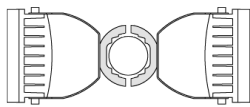

FLC240-TW LED

Description	Part ID	D1	Weight (kg)	D
TS1-2/M12 Pole clamp, single (Ø 114-133)	147-0544	114-133	1.70	114-133

TS2-2/M12 Pole clamp, double (Ø 76-89)	147-0545	76-89	1.40	76-89

D1