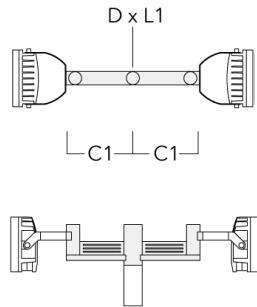

| Description                              | Part ID  | D1      | Weight (kg) | D       |
|--|----------|---------|-------------|---------|
| TS2-2/M12 Pole clamp, double (Ø 102-114) | 147-0527 | 102-114 | 1.50        | 102-114 |

|  |          |         |      |         |
|--|----------|---------|------|---------|
| TS2-2/M12 Pole clamp, double (Ø 114-133) | 147-0546 | 114-133 | 1.60 | 114-133 |
|--|----------|---------|------|---------|

**FLC240-TW LED**

| Description                                 | Part ID  | A    | C1  | D x L1   | Weight (kg) | D x S    |
|---|----------|------|-----|----------|-------------|----------|
| TA2-L Mounting bracket, double (Ø 76 x 200) | 147-0105 | ±90° | 420 | 76 x 200 | 16.10       | 76 x 200 |