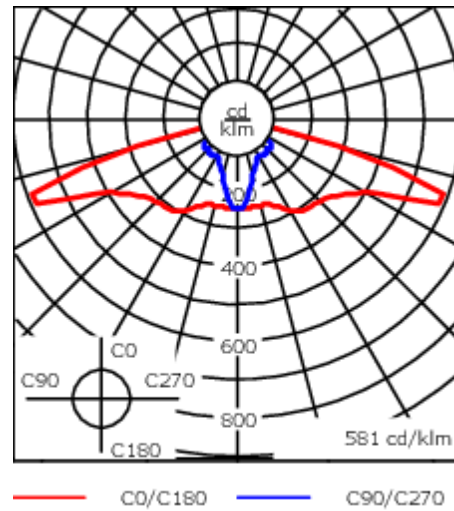

Inklusive Seilaufhängung für Seildurchmesser 6-12 mm. Seil-Neigungswinkelausgleich: max. 10°.

Gewicht	15.00 kg
Lichtverteilung	asymmetrisch seitlich [S70]
Lichtquelle	LED-48/48W48W / 700 mA - 3000 K
CRI	80
Netz	EVG
LEDs	48
Bemessungsleistung	105.5 W

Nominal Lichtstrom (lm)

LED Lumen	290
Total Lumen	13920
Tj	85

Bemessungslichtstrom (lm)

LED Lumen	240
Total Lumen	11519.6
Ta	25

111-0576

RFS540 LED

we-ef

Spezifikationen