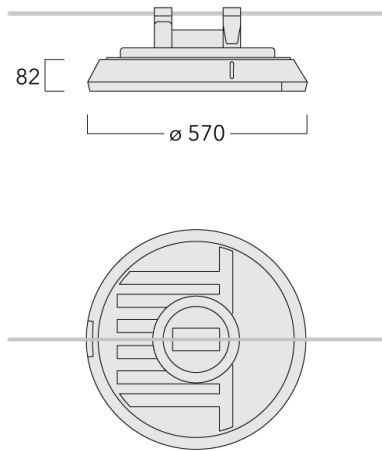

Inklusive Seilaufhängung für Seildurchmesser 6-12 mm. Seil-Neigungswinkelausgleich: max. 10°.

Gewicht	15.00 kg
Lichtverteilung	asymmetrisch seitlich [S70]
Lichtquelle	LED-48/48W48W / 700 mA - 3000 K
CRI	80
Netz	EVG
LEDs	48
Bemessungsleistung	105.5 W

Nominal Lichtstrom (lm)

LED Lumen	290
Total Lumen	13920
Tj	85

Bemessungslichtstrom (lm)

LED Lumen	240
Total Lumen	11519.6
Ta	25

111-0576

RFS540 LED

we-ef

Spezifikationen

Materialbeschreibung

Gehäuse	Korrosionsbeständiges Aluminium
Abdeckung	Entspiegeltes Sicherheitsglas, abklappbar
Farben	 RAL9004 Signalschwarz  RAL9006 Weißaluminium  RAL9007 Graualuminium  RAL7016 Anthrazitgrau  RAL9016 Verkehrsweiß
Dichtung	CCG® Silikondichtung
Schrauben	PCS beschichtete Edelstahlschrauben
Schutzart	IP66
Schlagfestigkeit	IK07
Korrosionsbeständigkeit	5CE
Windangriffsfläche	0.074 m ²