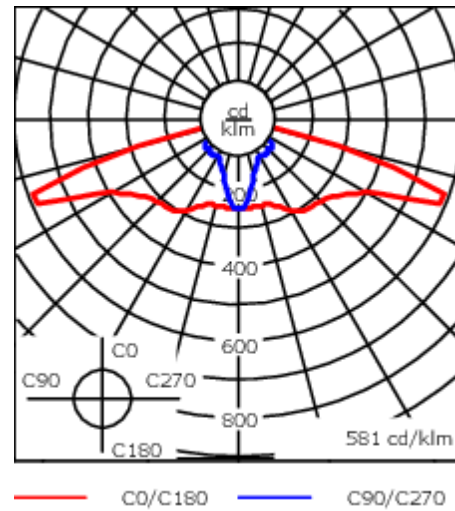

Inklusive Seilaufhängung für Seildurchmesser 6-12 mm. Seil-Neigungswinkelausgleich: max. 10°.

Gewicht	15.00 kg
Lichtverteilung	asymmetrisch seitlich [S70]
Lichtquelle	LED-48/48W/48W / 700 mA - 4000 K
CRI	80
Netz	EVG
LEDs	48
Bemessungsleistung	105.5 W

Nominal Lichtstrom (lm)

LED Lumen	310
Total Lumen	14880
Tj	85

Bemessungslichtstrom (lm)

LED Lumen	256.5
Total Lumen	12314
Ta	25

111-0593

RFS540 LED

we-ef

Spezifikationen