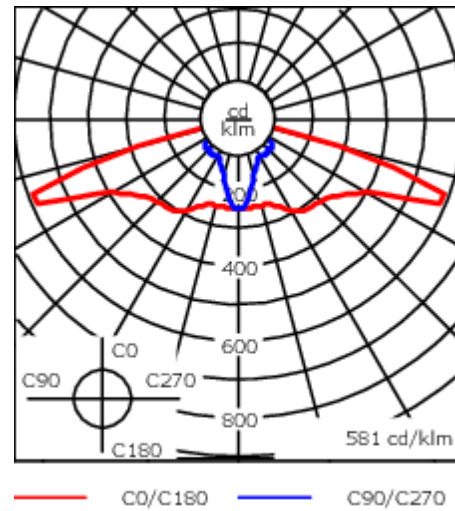

111-0593

RFS540 LED

we-ef

Spezifikationen

Materialbeschreibung

Gehäuse	Marine-grade, die-cast aluminium alloy
Abdeckung	Entspiegeltes Sicherheitsglas, abklappbar
Farben	RAL9004 Signalschwarz RAL9007 Graualuminium RAL7016 Anthrazitgrau RAL9016 Verkehrsweiß
Dichtung	CCG® Silikondichtung
Schrauben	PCS beschichtete Edelstahlschrauben
Schutzart	IP66
Schlagfestigkeit	IK07
Korrosionsbeständigkeit	5CE
Windangriffsfläche	0.074 m²

Elektrische Beschreibung

Netz	220-240V / 50-60 Hz
Netzgerät / Vorschaltgerät	Eingebaute elektronische Betriebsgeräte
Leistungsfaktor	> 0.9

WE-EF Switzerland AG

Himmelrichstrasse 6, 6003 Luzern - Tel: +41 41 210 49 95
info.switzerland@we-ef.com - <https://we-ef.com/ch_de>
Technische Änderungen und Irrtümer vorbehalten. - Erstellt am 23.11.2024