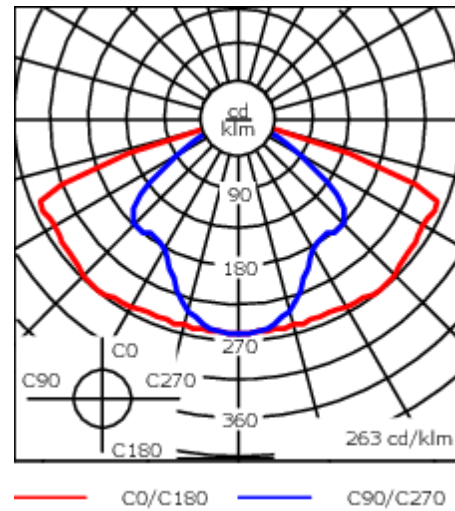

111-0623

RFS540 LED

we-ef

Spezifikationen

Materialbeschreibung

Gehäuse	Marine-grade, die-cast aluminium alloy
Abdeckung	Entspiegeltes Sicherheitsglas, abklappbar
Farben	RAL9004 Signalschwarz RAL9007 Graualuminium RAL7016 Anthrazitgrau RAL9016 Verkehrsweiß
Dichtung	CCG® Silikondichtung
Schrauben	PCS beschichtete Edelstahlschrauben
Schutzart	IP66
Schlagfestigkeit	IK07
Korrosionsbeständigkeit	5CE
Windangriffsfläche	0.074 m²

Elektrische Beschreibung

Netz	220-240V / 50-60 Hz
Netzgerät / Vorschaltgerät	Eingebaute elektronische Betriebsgeräte
Leistungsfaktor	> 0.9

WE-EF Switzerland AG

Himmelrichstrasse 6, 6003 Luzern - Tel: +41 41 210 49 95
info.switzerland@we-ef.com - <https://we-ef.com/ch_de>
Technische Änderungen und Irrtümer vorbehalten. - Erstellt am 23.11.2024