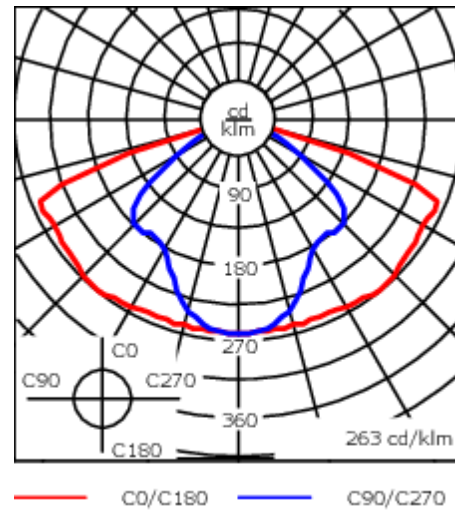

Inklusive Seilaufhängung für Seildurchmesser 6-12 mm. Seil-Neigungswinkelausgleich: max. 10°.

Gewicht	14.70 kg
Lichtverteilung	asymmetrisch seitlich [S60]
Lichtquelle	LED-36/36W/36W / 700 mA - 3000 K
CRI	80
Netz	EVG
LEDs	36
Bemessungsleistung	79 W

Nominal Lichtstrom (lm)

LED Lumen	290
Total Lumen	10440
Tj	85

Bemessungslichtstrom (lm)

LED Lumen	253.3
Total Lumen	9118.6
Ta	25

111-0692

RFS540 LED

we-ef

Spezifikationen