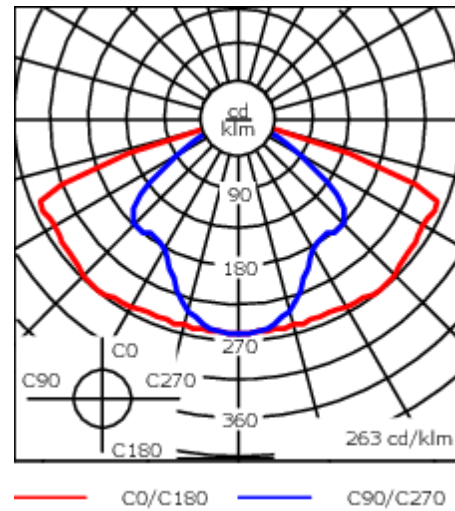

Inklusive Seilaufhängung für Seildurchmesser 6-12 mm. Seil-Neigungswinkelausgleich: max. 10°.

Gewicht	14.70 kg
Lichtverteilung	asymmetrisch seitlich [S60]
Lichtquelle	LED-36/36W/36W / 700 mA - 3000 K
CRI	80
Netz	EVG
LEDs	36
Bemessungsleistung	79 W

Nominal Lichtstrom (lm)

LED Lumen	290
Total Lumen	10440
Tj	85

Bemessungslichtstrom (lm)

LED Lumen	253.3
Total Lumen	9118.6
Ta	25

Spezifikationen

Materialbeschreibung

Gehäuse	Marine-grade, die-cast aluminium alloy
Abdeckung	Entspiegeltes Sicherheitsglas, abklappbar
Farben	<div style="display: flex; align-items: center;"> <div style="width: 20px; height: 15px; background-color: black; margin-right: 5px;"></div> <div style="margin-right: 10px;">RAL9004 Signalschwarz</div> </div> <div style="display: flex; align-items: center;"> <div style="width: 20px; height: 15px; background-color: gray; margin-right: 5px;"></div> <div style="margin-right: 10px;">RAL9007 Graualuminium</div> </div> <div style="display: flex; align-items: center;"> <div style="width: 20px; height: 15px; background-color: darkgray; margin-right: 5px;"></div> <div style="margin-right: 10px;">RAL7016 Anthrazitgrau</div> </div> <div style="display: flex; align-items: center;"> <div style="width: 20px; height: 15px; background-color: lightgray; margin-right: 5px;"></div> <div>RAL9016 Verkehrsweiß</div> </div>
Dichtung	CCG® Silikondichtung
Schrauben	PCS beschichtete Edelstahlschrauben
Schutzart	IP66
Schlagfestigkeit	IK07
Korrosionsbeständigkeit	5CE
Windangriffsfläche	0.074 m ²