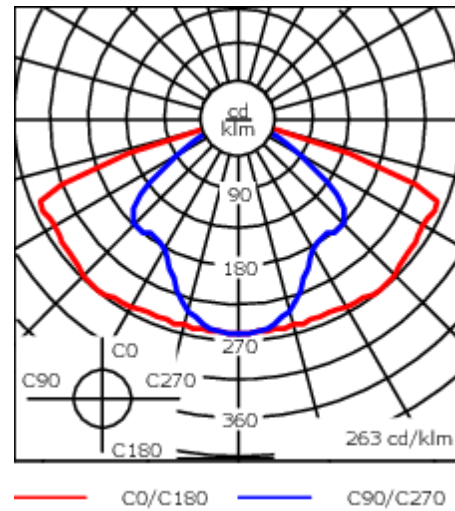

Inklusive Seilaufhängung für Seildurchmesser 6-12 mm. Seil-Neigungswinkelausgleich: max. 10°.

Gewicht	15.00 kg
Lichtverteilung	asymmetrisch seitlich [S60]
Lichtquelle	LED-48/48W48W / 700 mA - 3000 K
CRI	80
Netz	EVG
LEDs	48
Bemessungsleistung	105.5 W

Nominal Lichtstrom (lm)

LED Lumen	290
Total Lumen	13920
Tj	85

Bemessungslichtstrom (lm)

LED Lumen	253.3
Total Lumen	12158.2
Ta	25

111-0695

RFS540 LED

we-ef

Spezifikationen