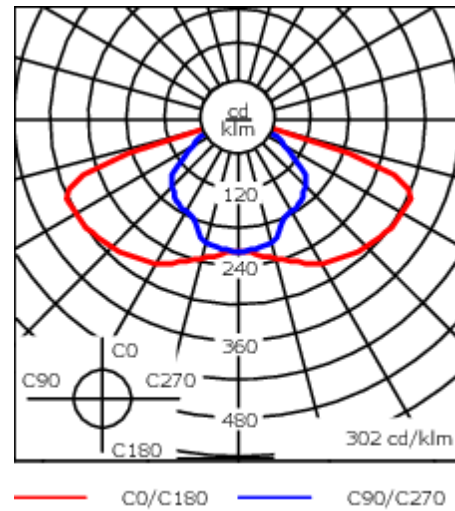

Inklusive Seilaufhängung für Seildurchmesser 6-12 mm. Seil-Neigungswinkelausgleich: max. 10°.

Gewicht	14.70 kg
Lichtverteilung	asymmetrisch seitlich [S65]
Lichtquelle	LED-36/36W/36W / 700 mA - 3000 K
CRI	80
Netz	EVG
LEDs	36
Bemessungsleistung	79 W

Nominal Lichtstrom (lm)

LED Lumen	290
Total Lumen	10440
Tj	85

Bemessungslichtstrom (lm)

LED Lumen	251
Total Lumen	9035.3
Ta	25

111-0701

RFS540 LED

we-ef

Spezifikationen