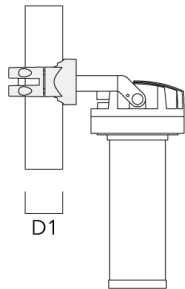

| | | | |
|--|----------|-------|------|
| PC2 76-89/60 Mastschelle, zweifach (Ø 76-89) | 139-2703 | 76-89 | 1.00 |
|--|----------|-------|------|

FLC220-CC LED [GP]

| Beschreibung | Artikelnummer | D1 | Gewicht (kg) |
|--|---------------|--------|--------------|
| PC1 82-109/60 Mastschelle, einfach (Ø 82-109) | 139-2704 | 82-109 | 1.10 |

| | | | |
|---|----------|--------|------|
| PC2 82-109/60 Mastschelle, zweifach (Ø 82-109) | 139-2705 | 82-109 | 1.10 |
|---|----------|--------|------|

FLC220-CC LED [GP]

| Beschreibung | Artikelnummer | D1 | Gewicht (kg) |
|--|---------------|---------|--------------|
| PC1 102-114/60 Mastschelle, einfach (Ø 102-114) | 139-2706 | 102-114 | 1.20 |

| | | | |
|---|----------|---------|------|
| PC2 102-114/60 Mastschelle, zweifach (Ø 102-114) | 139-2707 | 102-114 | 1.20 |
|---|----------|---------|------|

FLC220-CC LED [GP]

| Beschreibung | Artikelnummer | D1 | Gewicht (kg) |
|--|---------------|---------|--------------|
| PC1 114-133/60 Mastschelle, einfach (Ø 144-133) | 139-2708 | 114-133 | 1.40 |