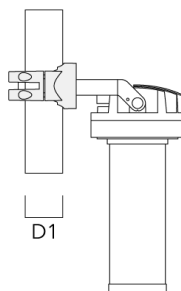

| | | | |
|--|----------|-------|------|
| PC2 76-89/60 Mastschelle, zweifach (Ø 76-89) | 139-2703 | 76-89 | 1.00 |
|--|----------|-------|------|

FLC220-CC LED [GP]

| Beschreibung | Artikelnummer | D1 | Gewicht (kg) |
|--|---------------|--------|--------------|
| PC1 82-109/60 Mastschelle, einfach (Ø 82-109) | 139-2704 | 82-109 | 1.10 |