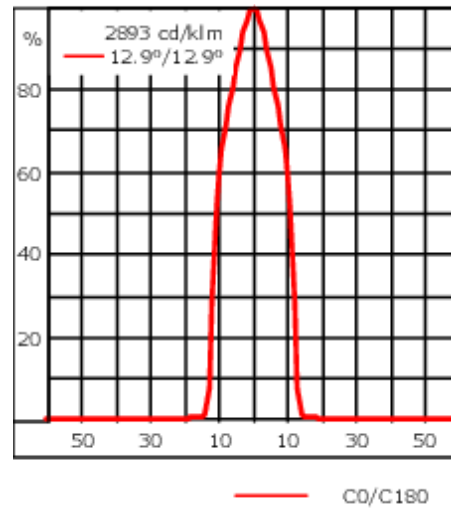

Spezifikationen

Materialbeschreibung

Gehäuse	Korrosionsbeständiger Aluminiumguss
Abdeckung	Sicherheitsglasscheibe
Farben	RAL9004 Signalschwarz RAL9007 Graualuminium RAL7016 Anthrazitgrau RAL9016 Verkehrsweiß
Dichtung	CCG® Silikondichtung
Schrauben	PCS beschichtete Edelstahlschrauben
Schutzart	IP66
Schlagfestigkeit	IK07
Korrosionsbeständigkeit	5CE
Windangriffsfläche	0.06 m²

Elektrische Beschreibung

Netz	220-240V / 50-60 Hz
Netzgerät / Vorschaltgerät	DMX
Leistungsfaktor	> 0.9
Überspannungsschutz	1/2 kV (optional SP10)

WE-EF Switzerland AG

Himmelrichstrasse 6, 6003 Luzern - Tel: +41 41 210 49 95
info.switzerland@we-ef.com - <https://we-ef.com/ch_de>
Technische Änderungen und Irrtümer vorbehalten. - Erstellt am 23.11.2024