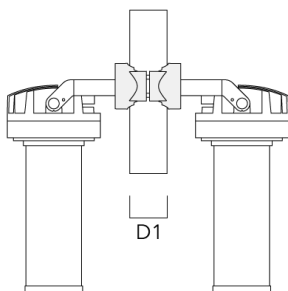

info.switzerland@we-ef.com - https://we-ef.com/ch_de

Technische Änderungen und Irrtümer vorbehalten. - Erstellt am 23.11.2024

Montagezubehör

Mastschelle PC

| Beschreibung | Artikelnummer | D1 | Gewicht (kg) |
|---|---------------|-------|--------------|
| PC1 76-89/60 Mastschelle, einfach (Ø 76-89) | 139-2702 | 76-89 | 1.00 |

| | | | |
|--|----------|-------|------|
| PC2 76-89/60 Mastschelle, zweifach (Ø 76-89) | 139-2703 | 76-89 | 1.00 |
|--|----------|-------|------|

FLC220-CC LED [GP]

| Beschreibung | Artikelnummer | D1 | Gewicht (kg) |
|--|---------------|--------|--------------|
| PC1 82-109/60 Mastschelle, einfach (Ø 82-109) | 139-2704 | 82-109 | 1.10 |