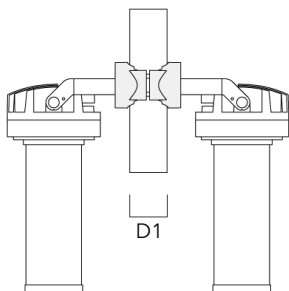

## Mastschelle PC

Beschreibung	Artikelnummer	D1	Gewicht (kg)
PC1 76-89/60 Mastschelle, einfach (Ø 76-89)	139-2702	76-89	1.00

PC2 76-89/60 Mastschelle, zweifach (Ø 76-89)	139-2703	76-89	1.00
----------------------------------------------	----------	-------	------

## FLC220-CC LED [GP]

Beschreibung	Artikelnummer	D1	Gewicht (kg)
PC1 82-109/60 Mastschelle, einfach (Ø 82-109)	139-2704	82-109	1.10

PC2 82-109/60 Mastschelle, zweifach (Ø 82-109)	139-2705	82-109	1.10
---------------------------------------------------	----------	--------	------

## FLC220-CC LED [GP]

Beschreibung	Artikelnummer	D1	Gewicht (kg)
PC1 102-114/60 Mastschelle, einfach (Ø 102-114)	139-2706	102-114	1.20

PC2 102-114/60 Mastschelle, zweifach (Ø 102-114)	139-2707	102-114	1.20
-----------------------------------------------------	----------	---------	------

## FLC220-CC LED [GP]

Beschreibung	Artikelnummer	D1	Gewicht (kg)
PC1 114-133/60 Mast­schele, einfach (Ø 144-133)	139-2708	114-133	1.40

PC2 114-133/60 Mast­schele, zweifach (Ø 114-133)	139-2709	114-133	1.40
-----------------------------------------------------	----------	---------	------