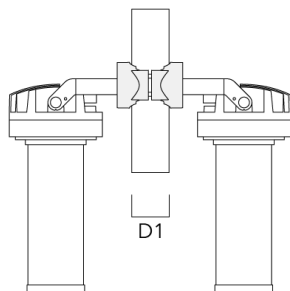

## Mastschelle PC

Beschreibung	Artikelnummer	D1	Gewicht (kg)
PC1 76-89/60 Mastschelle, einfach (Ø 76-89)	139-2702	76-89	1.00

PC2 76-89/60 Mastschelle, zweifach (Ø 76-89)	139-2703	76-89	1.00
----------------------------------------------	----------	-------	------

## FLC220-CC LED [GP]

Beschreibung	Artikelnummer	D1	Gewicht (kg)
PC1 82-109/60 Mastschelle, einfach (Ø 82-109)	139-2704	82-109	1.10

PC2 82-109/60 Mastschelle, zweifach (Ø 82-109)	139-2705	82-109	1.10
---------------------------------------------------	----------	--------	------

## FLC220-CC LED [GP]

Beschreibung	Artikelnummer	D1	Gewicht (kg)
PC1 102-114/60 Mastschelle, einfach (Ø 102-114)	139-2706	102-114	1.20

PC2 102-114/60 Mastschelle, zweifach (Ø 102-114)	139-2707	102-114	1.20
-----------------------------------------------------	----------	---------	------