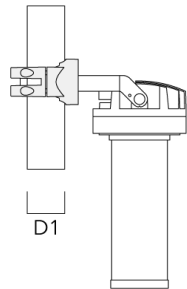

## Mastschelle PC

Beschreibung	Artikelnummer	D1	Gewicht (kg)
PC1 76-89/60 Mastschelle, einfach (Ø 76-89)	139-2702	76-89	1.00

PC2 76-89/60 Mastschelle, zweifach (Ø 76-89)	139-2703	76-89	1.00
----------------------------------------------	----------	-------	------

## FLC220-CC LED [GP]

Beschreibung	Artikelnummer	D1	Gewicht (kg)
PC1 82-109/60 Mastschelle, einfach (Ø 82-109)	139-2704	82-109	1.10

PC2 82-109/60 Mastschelle, zweifach (Ø 82-109)	139-2705	82-109	1.10
---------------------------------------------------	----------	--------	------