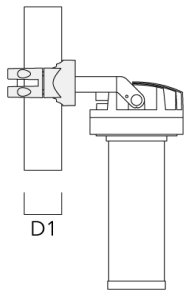

## Mastschelle PC

Beschreibung	Artikelnummer	D1	Gewicht (kg)
PC1 76-89/60 Mastschelle, einfach (Ø 76-89)	139-2702	76-89	1.00

PC2 76-89/60 Mastschelle, zweifach (Ø 76-89)	139-2703	76-89	1.00
----------------------------------------------	----------	-------	------