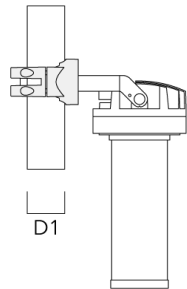

## Mastschelle PC

Beschreibung	Artikelnummer	D1	Gewicht (kg)
PC1 76-89/60 Mastschelle, einfach (Ø 76-89)	139-2702	76-89	1.00

PC2 76-89/60 Mastschelle, zweifach (Ø 76-89)	139-2703	76-89	1.00
----------------------------------------------	----------	-------	------

## FLC220-CC LED [GP]

Beschreibung	Artikelnummer	D1	Gewicht (kg)
PC1 82-109/60 Mastschelle, einfach (Ø 82-109)	139-2704	82-109	1.10

PC2 82-109/60 Mastschelle, zweifach (Ø 82-109)	139-2705	82-109	1.10
---------------------------------------------------	----------	--------	------

## FLC220-CC LED [GP]

Beschreibung	Artikelnummer	D1	Gewicht (kg)
PC1 102-114/60 Mastschelle, einfach (Ø 102-114)	139-2706	102-114	1.20

PC2 102-114/60 Mastschelle, zweifach (Ø 102-114)	139-2707	102-114	1.20
-----------------------------------------------------	----------	---------	------

## FLC220-CC LED [GP]

Beschreibung	Artikelnummer	D1	Gewicht (kg)
PC1 114-133/60 Mast­schele, einfach (Ø 144-133)	139-2708	114-133	1.40

PC2 114-133/60 Mast­schele, zweifach (Ø 114-133)	139-2709	114-133	1.40
-----------------------------------------------------	----------	---------	------