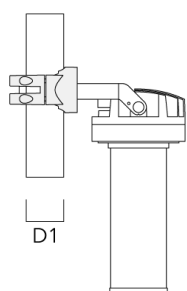

## Collier pour mâts PC

Description	Référence	D1	Poids (kg)
PC1 76-89/60 collier simple (Ø 76-89)	139-2702	76-89	1.00

PC2 76-89/60 collier double pour tube (Ø 76-89)	139-2703	76-89	1.00
---	----------	-------	------