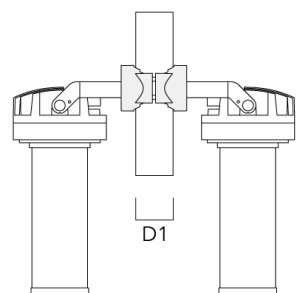

## Collier pour mâts PC

Description	Référence	D1	Poids (kg)
PC1 76-89/60 collier simple (Ø 76-89)	139-2702	76-89	1.00

PC2 76-89/60 collier double pour tube (Ø 76-89)	139-2703	76-89	1.00
---	----------	-------	------