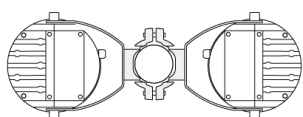

## Collier pour mâts PC

Description	Référence	D1	Poids (kg)
PC1 76-89/60 collier simple (Ø 76-89)	139-2702	76-89	1.00

PC2 76-89/60 collier double pour tube (Ø 76-89)	139-2703	76-89	1.00
---	----------	-------	------