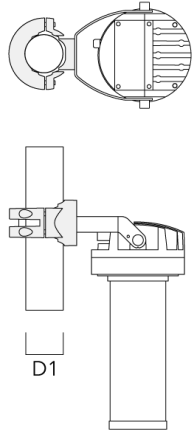

Description	Part ID	D1	Weight (lb)
PC1 76-89/60 Pole clamp, single (Ø 3"-3.5")	139-2702	3.0-3.50	2.20

PC2 76-89/60 Pole clamp, double (Ø 3"-3.5")	139-2703	3.0-3.50	2.20
---	----------	----------	------

**FLC220 LED COLOR CHANGING ZOOM SPOT PROJECTOR**

Description	Part ID	D1	Weight (lb)
PC1 82-109/60 Pole camp, single (Ø 3.25"-4.3")	139-2704	3.20-4.30	2.40

PC2 82-109/60 Pole clamp, double (Ø 3.25"-4.25")	139-2705	3.20-4.30	2.40
--	----------	-----------	------

**FLC220 LED COLOR CHANGING ZOOM SPOT PROJECTOR**

Description	Part ID	D1	Weight (lb)
PC1 102-114/60 Pole clamp, single (Ø 4"-4,5")	139-2706	4.0-4.50	2.65

PC2 102-114/60 Pole clamp, double (Ø 4"-4.5")	139-2707	4.0-4.50	2.65
--	----------	----------	------