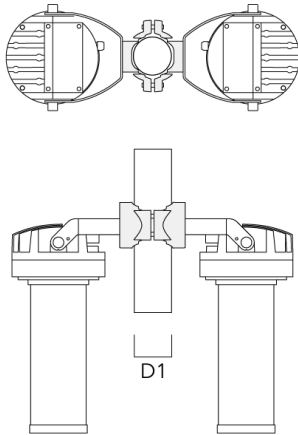

Description	Part ID	D1	Weight (lb)
PC1 76-89/60 Pole clamp, single (Ø 3"-3.5")	139-2702	3.0-3.50	2.20

PC2 76-89/60 Pole clamp, double (Ø 3"-3.5")	139-2703	3.0-3.50	2.20
---	----------	----------	------

**FLC220 LED COLOR CHANGING ZOOM SPOT PROJECTOR**

Description	Part ID	D1	Weight (lb)
PC1 82-109/60 Pole camp, single (Ø 3.25"-4.3")	139-2704	3.20-4.30	2.40

PC2 82-109/60 Pole clamp, double (Ø 3.25"-4.25")	139-2705	3.20-4.30	2.40
--	----------	-----------	------

**FLC220 LED COLOR CHANGING ZOOM SPOT PROJECTOR**

Description	Part ID	D1	Weight (lb)
PC1 102-114/60 Pole clamp, single (Ø 4"-4,5")	139-2706	4.0-4.50	2.65

PC2 102-114/60 Pole clamp, double (Ø 4"-4.5")	139-2707	4.0-4.50	2.65
--	----------	----------	------