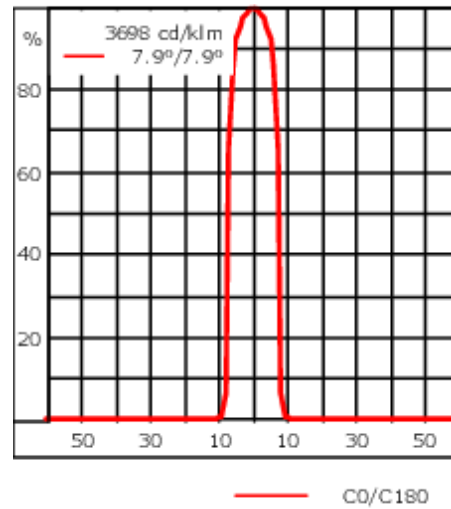

Spécifications

Description du matériel

Corps	Corps en fonte d'aluminium
Lentille	Verre de sécurité
Couleurs	RAL9004 Noir de sécurité RAL9007 Aluminium gris RAL7016 Gris anthracite RAL9016 Blanc signalisation
Joint	Joint silicone CCG®
Visserie	PCS Inox avec recouvrement polymère
IP	IP66
IK	IK07
Protection contre la corrosion	5CE
Surface exposée au vent	0.06 m²

Description électrique

Alimentation électrique	220-240V / 50-60 Hz
Driver	DMX
Power factor	> 0.9

WE-EF Switzerland AG

Himmelrichstrasse 6, 6003 Luzern - Téléphone: +41 22 752 49 94

info.switzerland@we-ef.com - <https://we-ef.com/ch_fr>

Sous réserve de modifications techniques et d'erreurs. - Généré le 23/11/2024