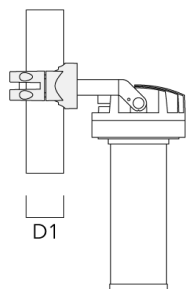

## FLC220-CC LED [ZP]

Description	Référence	D1	Poids (kg)
PC1 82-109/60 collier simple (Ø 82-109)	139-2704	82-109	1.10

PC2 82-109/60 collier double pour tube (Ø 82-109)	139-2705	82-109	1.10
---	----------	--------	------

## FLC220-CC LED [ZP]

Description	Référence	D1	Poids (kg)
PC1 102-114/60 collier simple (Ø 102-114)	139-2706	102-114	1.20

PC2 102-114/60 collier double pour tube (Ø 102-114)	139-2707	102-114	1.20
---	----------	---------	------

## FLC220-CC LED [ZP]

Description	Référence	D1	Poids (kg)
PC1 114-133/60 collier simple (Ø 144-133)	139-2708	114-133	1.40

PC2 114-133/60 collier double pour tube (Ø 114-133)	139-2709	114-133	1.40
---	----------	---------	------