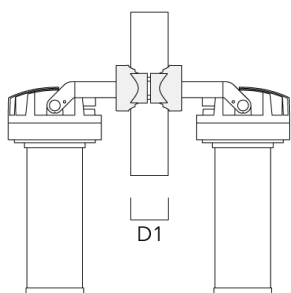

## Collier pour mâts PC

Description	Référence	D1	Poids (kg)
PC1 76-89/60 collier simple (Ø 76-89)	139-2702	76-89	1.00

PC2 76-89/60 collier double pour tube (Ø 76-89)	139-2703	76-89	1.00
---	----------	-------	------