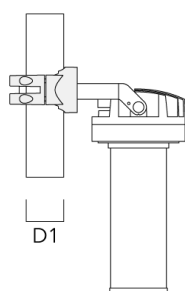

## Collier pour mâts PC

Description	Référence	D1	Poids (kg)
PC1 76-89/60 collier simple (Ø 76-89)	139-2702	76-89	1.00

PC2 76-89/60 collier double pour tube (Ø 76-89)	139-2703	76-89	1.00
---	----------	-------	------