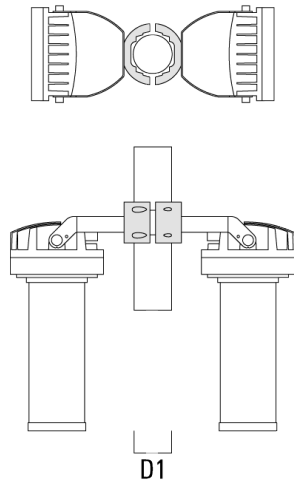

TS1-2/M12 Mastschelle, einfach (Ø 114-133)	147-0544	114-133	1.70	114-133
--	----------	---------	------	---------

FLC220 LED [FP]

Beschreibung	Artikelnummer	D1	Gewicht (kg)	D
TS2-2/M12 Mastschelle, zweifach (Ø 102-114)	147-0527	102-114	1.50	102-114

TS2-2/M12 Mastschelle, zweifach (Ø 76-89)	147-0545	76-89	1.40	76-89
---	----------	-------	------	-------

FLC220 LED [FP]

Beschreibung	Artikelnummer	D1	Gewicht (kg)	D
TS2-2/M12 Mastschelle, zweifach (Ø 114-133)	147-0546	114-133	1.60	114-133