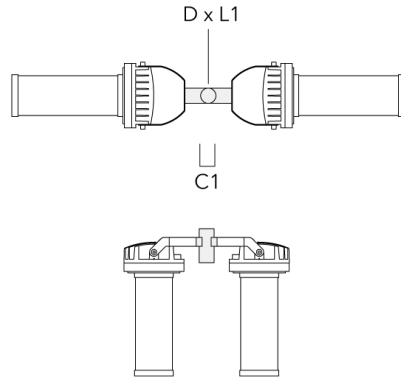

info.germany@we-ef.com - <https://we-ef.com/de>

Technische Änderungen und Irrtümer vorbehalten. - Erstellt am 23.10.2024

Montagezubehör

Montagesockel EM

Beschreibung	Artikelnummer	D1	D2	H1	M1	Gewicht (kg)
EM1-M16	270-9038	160	130	200	9	2

Mastaufsatztraverse TA

Beschreibung	Artikelnummer	A	C1	D x L1	Gewicht (kg)	D x S
TA1 Mastaufsatztraverse, einfach (Ø 108 x 200)	147-0096		130	108 x 200	7.50	108 x 200

FLC220 LED [FP]

Beschreibung	Artikelnummer	A	C1	D x L1	Gewicht (kg)	D x S
TA2 Mastaufsatztraverse, zweifach (Ø 108 x 200)	147-0097		130	108 x 200	7.50	108 x 200