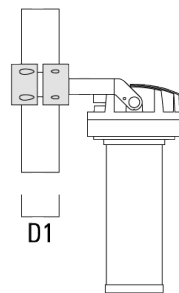

info.germany@we-ef.com - <https://we-ef.com/de>

Technische Änderungen und Irrtümer vorbehalten. - Erstellt am 23.10.2024

FLC220 LED [FP]

Beschreibung	Artikelnummer	D1	Gewicht (kg)	D
TS1-2/M12 Mastschelle, einfach (Ø 102-114)	147-0526	102-114	1.50	102-114

TS1-2/M12 Mastschelle, einfach (Ø 114-133)	147-0544	114-133	1.70	114-133
--	----------	---------	------	---------

FLC220 LED [FP]

Beschreibung	Artikelnummer	D1	Gewicht (kg)	D
TS2-2/M12 Mastschelle, zweifach (Ø 102-114)	147-0527	102-114	1.50	102-114