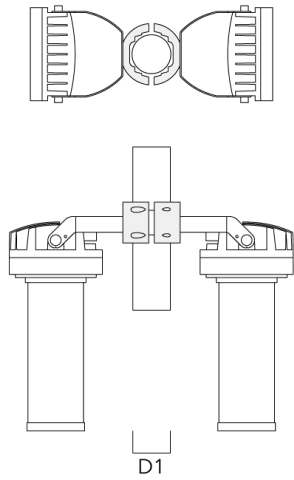

info.germany@we-ef.com - <https://we-ef.com/de>

Technische Änderungen und Irrtümer vorbehalten. - Erstellt am 23.10.2024

FLC220 LED [FP]

Beschreibung	Artikelnummer	D1	Gewicht (kg)	D
TS1-2/M12 Mastschelle, einfach (Ø 102-114)	147-0526	102-114	1.50	102-114

TS1-2/M12 Mastschelle, einfach (Ø 114-133)	147-0544	114-133	1.70	114-133
--	----------	---------	------	---------

FLC220 LED [FP]

Beschreibung	Artikelnummer	D1	Gewicht (kg)	D
TS2-2/M12 Mastschelle, zweifach (Ø 102-114)	147-0527	102-114	1.50	102-114