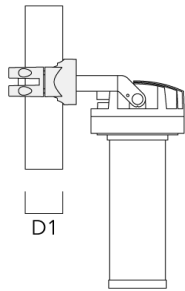

FLC220 LED [FP]

Beschreibung	Artikelnummer	D1	Gewicht (kg)
PC1 76-89/60 Mastschelle, einfach (Ø 76-89)	139-2702	76-89	1.00