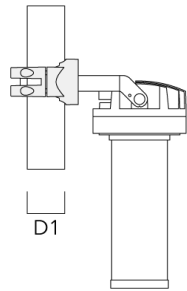

info.germany@we-ef.com - <https://we-ef.com/de>

Technische Änderungen und Irrtümer vorbehalten. - Erstellt am 23.10.2024

FLC220 LED [FP]

Beschreibung	Artikelnummer	D1	Gewicht (kg)
PC1 76-89/60 Mastschelle, einfach (Ø 76-89)	139-2702	76-89	1.00

PC2 76-89/60 Mastschelle, zweifach (Ø 76-89)	139-2703	76-89	1.00
--	----------	-------	------

FLC220 LED [FP]

Beschreibung	Artikelnummer	D1	Gewicht (kg)
PC1 82-109/60 Mastschelle, einfach (Ø 82-109)	139-2704	82-109	1.10