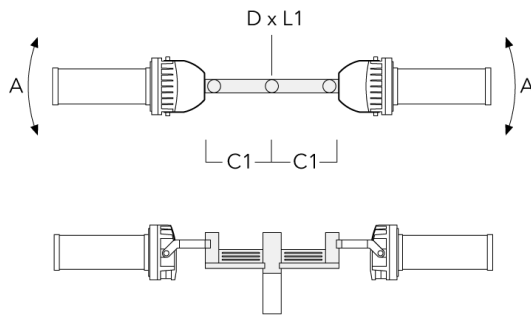

TA2-L Mastaufsatztraverse, zweifach (Ø 76 x 200)	147-0105	±90°	420	76 x 200	16.10	76 x 200