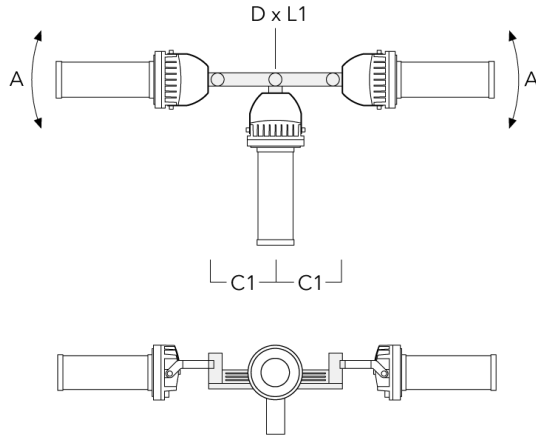

Mastaufsatztraverse TA

Beschreibung	Artikelnummer	A	C1	D x L1	Gewicht (kg)	D x S
TA1 Mastaufsatztraverse, einfach (Ø 108 x 200)	147-0096		130	108 x 200	7.50	108 x 200

FLC220 LED [FP]

Beschreibung	Artikelnummer	A	C1	D x L1	Gewicht (kg)	D x S
TA2 Mastaufsatztraverse, zweifach (Ø 108 x 200)	147-0097		130	108 x 200	7.50	108 x 200

TA2-L Mastaufsatztraverse, zweifach (Ø 76 x 200)	147-0105	±90°	420	76 x 200	16.10	76 x 200
--	----------	------	-----	----------	-------	----------

FLC220 LED [FP]

Beschreibung	Artikelnummer	A	C1	D x L1	Gewicht (kg)	D x S
TA3 Mastaufsatztraverse, dreifach (Ø 89 x 200)	147-0025	±90°	650	89 x 200	17.90	89 x 200