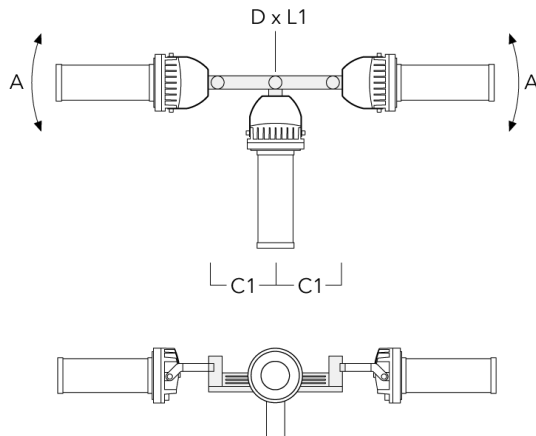

Mastaufsatztraverse TA

Beschreibung	Artikelnummer	A	C1	D x L1	Gewicht (kg)	D x S
TA1 Mastaufsatztraverse, einfach (Ø 108 x 200)	147-0096		130	108 x 200	7.50	108 x 200

FLC220 LED [FP]

Beschreibung	Artikelnummer	A	C1	D x L1	Gewicht (kg)	D x S
TA2 Mastaufsatztraverse, zweifach (Ø 108 x 200)	147-0097		130	108 x 200	7.50	108 x 200

TA2-L Mastaufsatztraverse, zweifach (Ø 76 x 200)	147-0105	±90°	420	76 x 200	16.10	76 x 200
--	----------	------	-----	----------	-------	----------

FLC220 LED [FP]

Beschreibung	Artikelnummer	A	C1	D x L1	Gewicht (kg)	D x S
TA3 Mastaufsatztraverse, dreifach (Ø 89 x 200)	147-0025	±90°	650	89 x 200	17.90	89 x 200

TA3 Mastaufsatztraverse, dreifach (Ø 108 x 200)	147-0098	±90°	650	108 x 200	24.20	108 x 200
---	----------	------	-----	-----------	-------	-----------

FLC220 LED [FP]

Beschreibung	Artikelnummer	A	C1	D x L1	Gewicht (kg)	D x S
TA4 Mastaufsatztraverse, vierfach (Ø 89 x 200)	147-0099	±90°	650	89 x 200	20.80	89 x 200