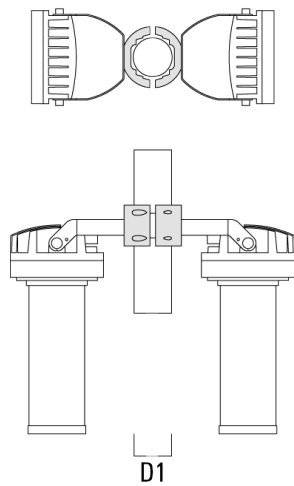

TS1-2/M12 Mastschelle, einfach (Ø 114-133)	147-0544	114-133	1.70	114-133
--	----------	---------	------	---------

FLC220 LED [FP]

Beschreibung	Artikelnummer	D1	Gewicht (kg)	D
TS2-2/M12 Mastschelle, zweifach (Ø 102-114)	147-0527	102-114	1.50	102-114

TS2-2/M12 Mastschelle, zweifach (Ø 76-89)	147-0545	76-89	1.40	76-89
---	----------	-------	------	-------

FLC220 LED [FP]

Beschreibung	Artikelnummer	D1	Gewicht (kg)	D
TS2-2/M12 Mastschelle, zweifach (Ø 114-133)	147-0546	114-133	1.60	114-133