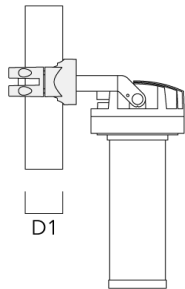

PC2 76-89/60 Mastschelle, zweifach (Ø 76-89)	139-2703	76-89	1.00
--	----------	-------	------

FLC220 LED [GP]

Beschreibung	Artikelnummer	D1	Gewicht (kg)
PC1 82-109/60 Mastschelle, einfach (Ø 82-109)	139-2704	82-109	1.10

PC2 82-109/60 Mastschelle, zweifach (Ø 82-109)	139-2705	82-109	1.10
---	----------	--------	------

FLC220 LED [GP]

Beschreibung	Artikelnummer	D1	Gewicht (kg)
PC1 102-114/60 Mast­schelle, einfach (Ø 102-114)	139-2706	102-114	1.20