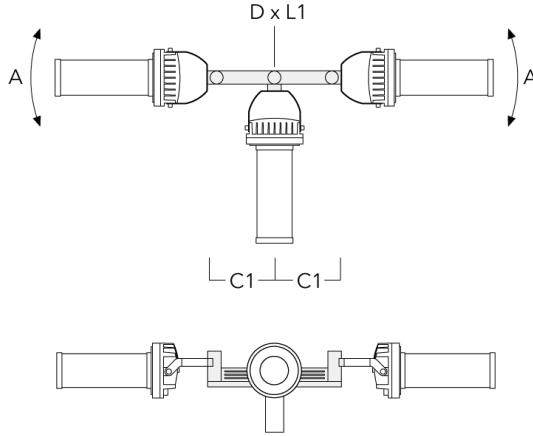

Mastaufsatztraverse TA

Beschreibung	Artikelnummer	A	C1	D x L1	Gewicht (kg)	D x S
TA1 Mastaufsatztraverse, einfach (Ø 108 x 200)	147-0096		130	108 x 200	7.50	108 x 200

FLC220 LED [GP]

Beschreibung	Artikelnummer	A	C1	D × L1	Gewicht (kg)	D × S
TA2 Mastaufsatztraverse, zweifach (Ø 108 x 200)	147-0097		130	108 x 200	7.50	108 x 200

TA2-L Mastaufsatztraverse, zweifach (Ø 76 x 200)	147-0105	±90°	420	76 x 200	16.10	76 x 200
--	----------	------	-----	----------	-------	----------

FLC220 LED [GP]

Beschreibung	Artikelnummer	A	C1	D x L1	Gewicht (kg)	D x S
TA3 Mastaufsatztraverse, dreifach (Ø 89 x 200)	147-0025	±90°	650	89 x 200	17.90	89 x 200