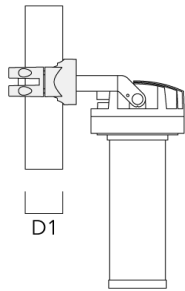

FLC220 LED [GP]

Beschreibung	Artikelnummer	D1	Gewicht (kg)
PC1 76-89/60 Mastschelle, einfach (Ø 76-89)	139-2702	76-89	1.00