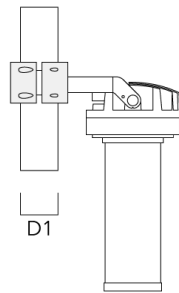

FLC220 LED [GP]

Beschreibung	Artikelnummer	D1	Gewicht (kg)	D
TS1-2/M12 Mastschelle, einfach (Ø 102-114)	147-0526	102-114	1.50	102-114

TS1-2/M12 Mastschelle, einfach (Ø 114-133)	147-0544	114-133	1.70	114-133