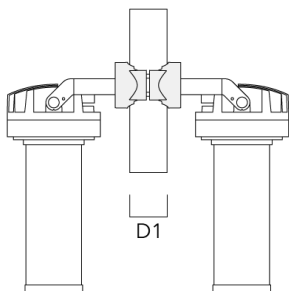

PC2 76-89/60 Mastschelle, zweifach (Ø 76-89)	139-2703	76-89	1.00
--	----------	-------	------

FLC220 LED [GP]

Beschreibung	Artikelnummer	D1	Gewicht (kg)
PC1 82-109/60 Mastschelle, einfach (Ø 82-109)	139-2704	82-109	1.10

PC2 82-109/60 Mastschelle, zweifach (Ø 82-109)	139-2705	82-109	1.10
---	----------	--------	------

FLC220 LED [GP]

Beschreibung	Artikelnummer	D1	Gewicht (kg)
PC1 102-114/60 Mast­schelle, einfach (Ø 102-114)	139-2706	102-114	1.20

PC2 102-114/60 Mast­schelle, zweifach (Ø 102-114)	139-2707	102-114	1.20
--	----------	---------	------

FLC220 LED [GP]

Beschreibung	Artikelnummer	D1	Gewicht (kg)
PC1 114-133/60 Mast­schele, einfach (Ø 144-133)	139-2708	114-133	1.40

PC2 114-133/60 Mast­schele, zweifach (Ø 114-133)	139-2709	114-133	1.40
---	----------	---------	------

139-2128_max

FLC220 LED [GP]

we-ef

Steuerung

R2C Ready to Connect

Beschreibung	Artikelnummer
R2C Ready to Connect (oben)	430-0019