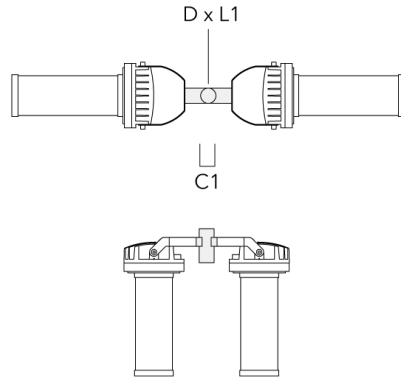

Gobo Außendurchmesser 66 mm, max. bedruckbare Fläche D = 48 mm. WE-EF Empfehlung D = 38 mm.

Gewicht	8.20 kg
Lichtverteilung	symmetrisch Gobo-Projector [GP] - max. Öffnungswinkel
Lichtquelle	LED-FT-24W / 700 mA - 3000 K
CRI	80
Netz	EVG
LEDs	1
Bemessungsleistung	27 W

info.germany@we-ef.com - <https://we-ef.com/de>

Technische Änderungen und Irrtümer vorbehalten. - Erstellt am 23.10.2024

Montagezubehör

Montagesockel EM

Beschreibung	Artikelnummer	D1	D2	H1	M1	Gewicht (kg)
EM1-M16	270-9038	160	130	200	9	2

Mastaufsatztraverse TA

Beschreibung	Artikelnummer	A	C1	D x L1	Gewicht (kg)	D x S
TA1 Mastaufsatztraverse, einfach (Ø 108 x 200)	147-0096		130	108 x 200	7.50	108 x 200

FLC220 LED [GP]

Beschreibung	Artikelnummer	A	C1	D × L1	Gewicht (kg)	D × S
TA2 Mastaufsatztraverse, zweifach (Ø 108 x 200)	147-0097		130	108 x 200	7.50	108 x 200