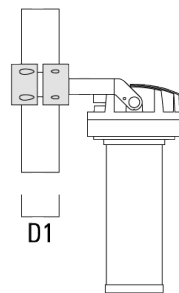

info.germany@we-ef.com - <https://we-ef.com/de>

Technische Änderungen und Irrtümer vorbehalten. - Erstellt am 23.10.2024

FLC220 LED [GP]

Beschreibung	Artikelnummer	D1	Gewicht (kg)	D
TS1-2/M12 Mastschelle, einfach (Ø 102-114)	147-0526	102-114	1.50	102-114

TS1-2/M12 Mastschelle, einfach (Ø 114-133)	147-0544	114-133	1.70	114-133
--	----------	---------	------	---------

Beschreibung	Artikelnummer	D1	Gewicht (kg)	D
TS2-2/M12 Mastschelle, zweifach (Ø 102-114)	147-0527	102-114	1.50	102-114