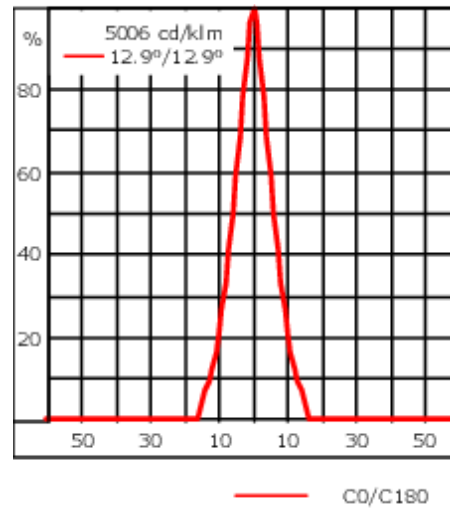

Gobo Außendurchmesser 66 mm, max. bedruckbare Fläche D = 48 mm. WE-EF Empfehlung D = 38 mm.

Gewicht	8.20 kg
Lichtverteilung	symmetrisch Gobo-Projector [GP] - max. Öffnungswinkel
Lichtquelle	LED-FT-24W / 700 mA - 3000 K
CRI	80
Netz	EVG
LEDs	1
Bemessungsleistung	27 W

Bemessungslichtstrom (lm)

LED Lumen	1019.7
Total Lumen	1019.7
Ta	25

Nominal Lichtstrom (lm)

LED Lumen	3465
Total Lumen	3465
Tc	25

Spezifikationen

Materialbeschreibung

Gehäuse	Korrosionsbeständiger Aluminiumguss
Abdeckung	Sicherheitsglasscheibe
Farben	<div style="display: flex; flex-direction: column; gap: 5px;"> <div> RAL9004 Signalschwarz</div> <div> RAL9006 Weißaluminium</div> <div> RAL9007 Graualuminium</div> <div> RAL7016 Anthrazitgrau</div> <div> RAL9016 Verkehrsweiß</div> </div>
Dichtung	CCG® Silikondichtung
Schrauben	PCS beschichtete Edelstahlschrauben
Schutzart	IP66
Schlagfestigkeit	IK07
Korrosionsbeständigkeit	5CE
Windangriffsfläche	0.06 m ²