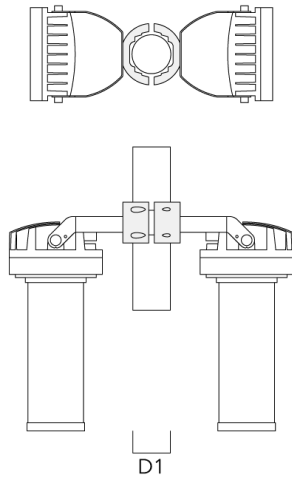

info.germany@we-ef.com - <https://we-ef.com/de>

Technische Änderungen und Irrtümer vorbehalten. - Erstellt am 23.10.2024

FLC220 LED [GP]

Beschreibung	Artikelnummer	D1	Gewicht (kg)	D
TS1-2/M12 Mastschelle, einfach (Ø 102-114)	147-0526	102-114	1.50	102-114

TS1-2/M12 Mastschelle, einfach (Ø 114-133)	147-0544	114-133	1.70	114-133
--	----------	---------	------	---------

Beschreibung	Artikelnummer	D1	Gewicht (kg)	D
TS2-2/M12 Mastschelle, zweifach (Ø 102-114)	147-0527	102-114	1.50	102-114