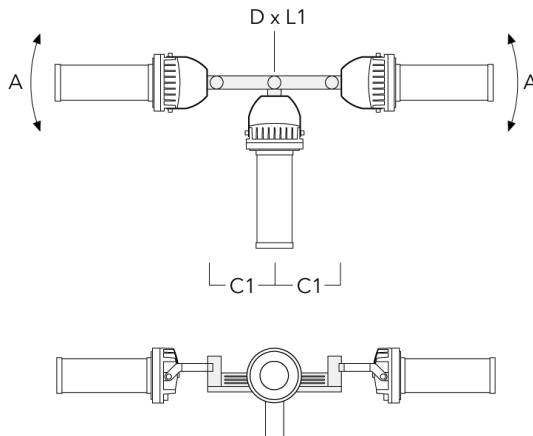

Mastaufsatztraverse TA

Beschreibung	Artikelnummer	A	C1	D x L1	Gewicht (kg)	D x S
TA1 Mastaufsatztraverse, einfach (Ø 108 x 200)	147-0096		130	108 x 200	7.50	108 x 200

FLC220 LED [GP]

Beschreibung	Artikelnummer	A	C1	D × L1	Gewicht (kg)	D × S
TA2 Mastaufsatztraverse, zweifach (Ø 108 x 200)	147-0097		130	108 x 200	7.50	108 x 200

TA2-L Mastaufsatztraverse, zweifach (Ø 76 x 200)	147-0105	±90°	420	76 x 200	16.10	76 x 200
--	----------	------	-----	----------	-------	----------

FLC220 LED [GP]

Beschreibung	Artikelnummer	A	C1	D x L1	Gewicht (kg)	D x S
TA3 Mastaufsatztraverse, dreifach (Ø 89 x 200)	147-0025	±90°	650	89 x 200	17.90	89 x 200

TA3 Mastaufsatztraverse, dreifach (Ø 108 x 200)	147-0098	±90°	650	108 x 200	24.20	108 x 200
---	----------	------	-----	-----------	-------	-----------

FLC220 LED [GP]

Beschreibung	Artikelnummer	A	C1	D x L1	Gewicht (kg)	D x S
TA4 Mastaufsatztraverse, vierfach (Ø 89 x 200)	147-0099	±90°	650	89 x 200	20.80	89 x 200