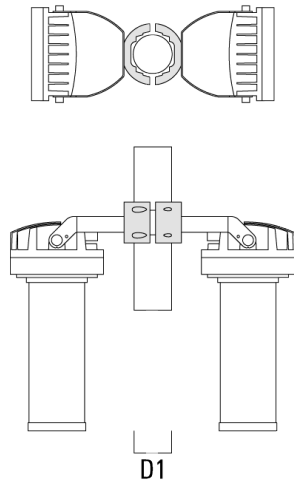

TS1-2/M12 Mastschelle, einfach (Ø 114-133)	147-0544	114-133	1.70	114-133
--	----------	---------	------	---------

Beschreibung	Artikelnummer	D1	Gewicht (kg)	D
TS2-2/M12 Mastschelle, zweifach (Ø 102-114)	147-0527	102-114	1.50	102-114

TS2-2/M12 Mastschelle, zweifach (Ø 76-89)	147-0545	76-89	1.40	76-89
---	----------	-------	------	-------

FLC220 LED [GP]

Beschreibung	Artikelnummer	D1	Gewicht (kg)	D
TS2-2/M12 Mastschelle, zweifach (Ø 114-133)	147-0546	114-133	1.60	114-133