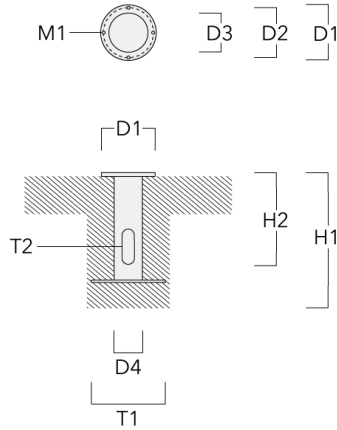

114-9187

KTY234 LED - 600 mm

we-ef

Mounting Accessories

Planted root

| Description | Part ID | D1 | D2 | D3 | D4 | H1 | H2 | M1 | T1 | T2 | Weight (kg) |
|-------------------|-------------|-----|-----|----|----|-----|-----|----|-----|----------|-------------|
| Planted root ESV4 | 300-0461-AP | 150 | 130 | 60 | 89 | 400 | 350 | 8 | 200 | 50 x 100 | 3.85 |