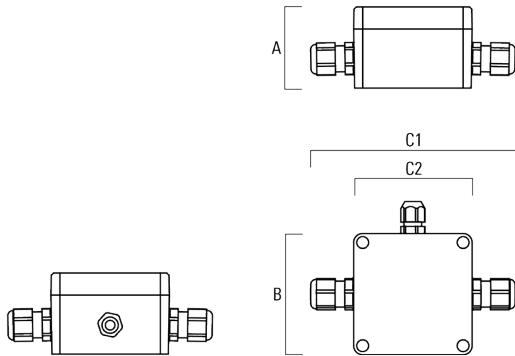

Accessoires d'installation

Junction box JB20

Description	Code produit	A	B	C1	C2
JB200 R82 Junction box	139-2590	55	82	140	80