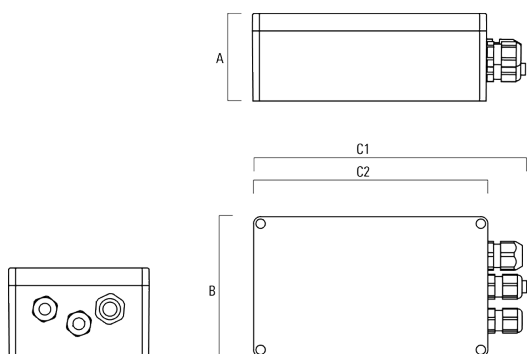

139-2436

FLC201 LED

we-ef

Accessoires Électriques

Gear box

| Description | Code produit | A | B | C1 | C2 |
|------------------------------------------|--------------|----|-----|-----|-----|
| GB200 R200x120 gear box (medium) DALI | 139-2622 | 75 | 120 | 229 | 200 |