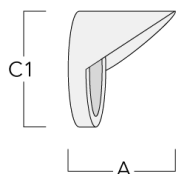

Sous réserve de modifications techniques et d'erreurs. - Généré le 23/11/2024

139-2436

FLC201 LED

we-ef

Visière

Description	Code produit	A	C1
ES-FLC201-LED	139-2455	59.5	75

Canon anti-éblouissement

Description	Code produit	A	C1
ET-FLC201-LED	139-2456	60	75