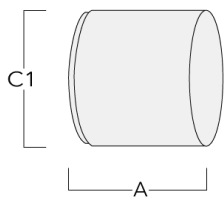

WE-EF LUMIERE

ZAC de Chesnes Nord, 6 Rue de Brisson, CS80330, 38290 Satolas et Bonce - Téléphone: +33 4 74 99 14 44

info.france@we-ef.com - <https://we-ef.com/fr>

Sous réserve de modifications techniques et d'erreurs. - Généré le 23/10/2024