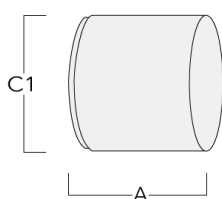

Sous réserve de modifications techniques et d'erreurs. - Généré le 23/11/2024

139-2436

FLC201 LED

we-ef

Visière

Description	Code produit	A	C1
ES-FLC201-LED	139-2455	59.5	75

Canon anti-éblouissement

Description	Code produit	A	C1
ET-FLC201-LED	139-2456	60	75