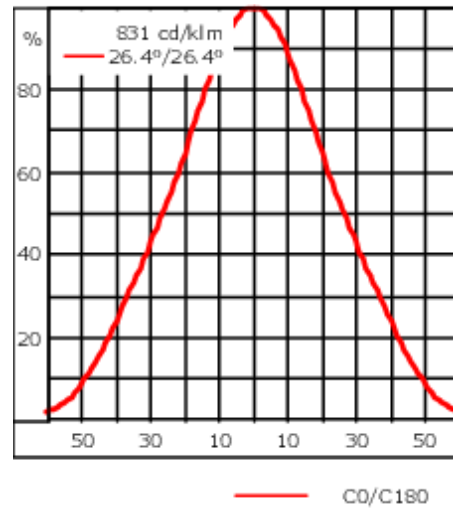

Spécifications

Description du matériel

Corps	Corps en fonte d'aluminium
Lentille	Verre de sécurité
Couleurs	Peinture poudre disponible avec 35 couleurs différents
Joint	Joint silicone CCG®
Visserie	PCS Inox avec revêtement polymère
IP	IP66
IK	IK07
Protection contre la corrosion	5CE
Surface exposée au vent	0.065 ft²

Description électrique

Driver	Standard, DALI on request
Power factor	> 0.9

Informations complémentaires

Lifetime	Ta=25° L90B10 > 90000h
Classe d'efficacité énergétique	D-E

WE-EF LUMIERE

ZAC de Chesnes Nord, 6 Rue de Brisson, CS80330, 38290 Satolas et Bonce - Téléphone: +33 4 74 99 14 44

info.france@we-ef.com - <https://we-ef.com/fr>

Sous réserve de modifications techniques et d'erreurs. - Généré le 23/10/2024