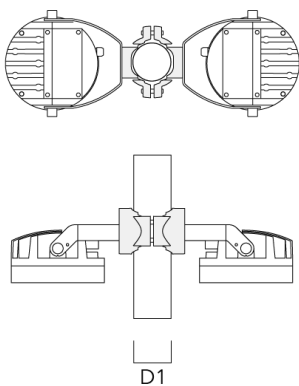

info.france@we-ef.com - <https://we-ef.com/fr>

Sous réserve de modifications techniques et d'erreurs. - Généré le 23/10/2024

Accessoires d'installation

Junction box JB20

| Description | Code produit | A | B | C1 | C2 |
|------------------------|--------------|----|----|-----|----|
| JB200 R82 Junction box | 139-2590 | 55 | 82 | 140 | 80 |

Collier pour mâts PC

| Description | Code produit | D1 | Poids (kg) |
|-----------------------------------------------------|--------------|---------|------------|
| PC2 114-133/60 collier double pour tube (Ø 114-133) | 139-2709 | 114-133 | 1.40 |