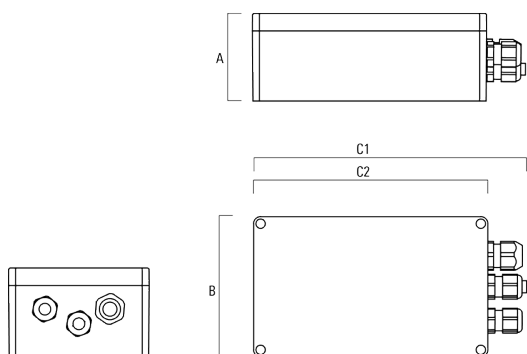

139-2436

FLC201 LED

we-ef

Accessoires Électriques

Gear box

Description	Code produit	A	B	C1	C2
GB200 R200x120 gear box (medium) DALI	139-2622	75	120	229	200

WE-EF LUMIERE

ZAC de Chesnes Nord, 6 Rue de Brisson, CS80330, 38290 Satolas et Bonce - Téléphone: +33 4 74 99 14 44
info.france@we-ef.com - <https://we-ef.com/fr>