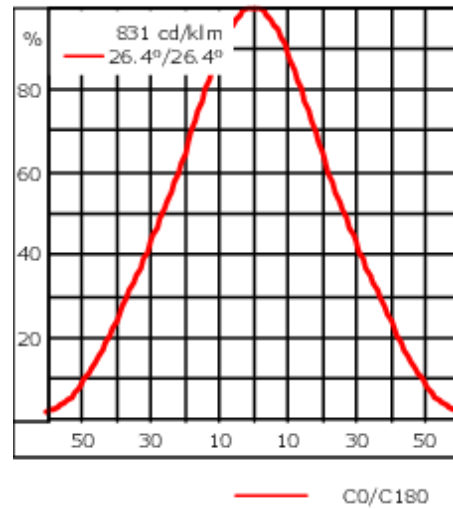

Spécifications

Description du matériel

Corps	Corps en fonte d'aluminium
Lentille	Verre de sécurité
Couleurs	Peinture poudre disponible avec 35 couleurs différents
Joint	Joint silicone CCG®
Visserie	PCS Inox avec recouvrement polymère
IP	IP66
IK	IK07
Protection contre la corrosion	5CE
Surface exposée au vent	0.065 ft²

Description électrique

Driver	Standard, DALI on request
Power factor	> 0.9

Informations complémentaires

Lifetime	Ta=25° L90B10 > 90000h
Classe d'efficacité énergétique	D-E

WE-EF LUMIERE

ZAC de Chesnes Nord, 6 Rue de Brisson, CS80330, 38290 Satolas et Bonce - Téléphone: +33 4 74 99 14 44

info.france@we-ef.com - <https://we-ef.com/fr>

Sous réserve de modifications techniques et d'erreurs. - Généré le 08/06/2025