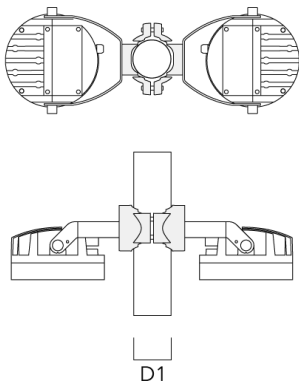

Accessoires d'installation

Junction box JB20

Description	Code produit	A	B	C1	C2
JB200 R82 Junction box	139-2590	55	82	140	80

Collier pour mâts PC

Description	Code produit	D1	Poids (kg)
PC2 114-133/60 collier double pour tube (Ø 114-133)	139-2709	114-133	1.40