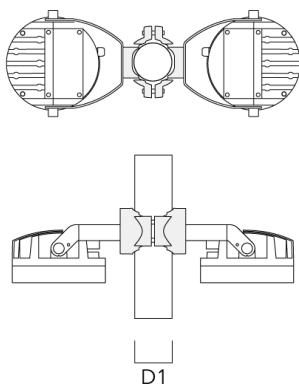

7 von 8

139-2439

FLC201 LED

we-ef

Montagezubehör

Verteilerbox

Beschreibung	Artikelnummer	A	B	C1	C2
JB200 R82 Verteilerbox	139-2590	55	82	140	80

Mastschelle PC

Beschreibung	Artikelnummer	D1	Gewicht (kg)
PC2 114-133/60 Mastschelle, zweifach (Ø 114-133)	139-2709	114-133	1.40

WE-EF LEUCHTEN GmbH

Töpinger Straße 16, 29646 Bispingen, Germany - Tel: +49 5194 909-0

info.germany@we-ef.com - <https://we-ef.com/de>