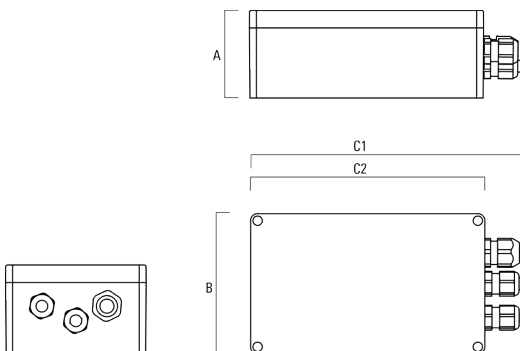

WE-EF LEUCHTEN GmbH

Töpinger Straße 16, 29646 Bispingen, Germany - Tel: +49 5194 909-0

info.germany@we-ef.com - <https://we-ef.com/de>

Technische Änderungen und Irrtümer vorbehalten. - Erstellt am 23.10.2024