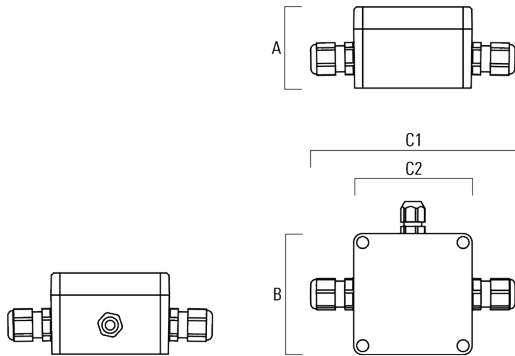

7 von 8

139-2439

FLC201 LED

we-ef

Montagezubehör

Verteilerbox

Beschreibung	Artikelnummer	A	B	C1	C2
JB200 R82 Verteilerbox	139-2590	55	82	140	80

Mastschelle PC