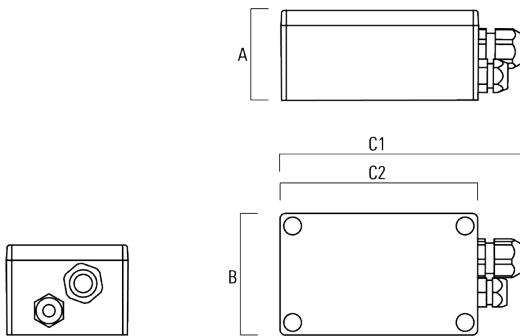

info.germany@we-ef.com - <https://we-ef.com/de>

Technische Änderungen und Irrtümer vorbehalten. - Erstellt am 23.10.2024

139-2439

FLC201 LED

we-ef

Elektrisches Zubehör

Gerätebox

Beschreibung	Artikelnummer	A	B	C1	C2	Gewicht (kg)
GB200 R130x80 Gerätebox (klein) DALI	139-2555	50	80	159	130	0.30