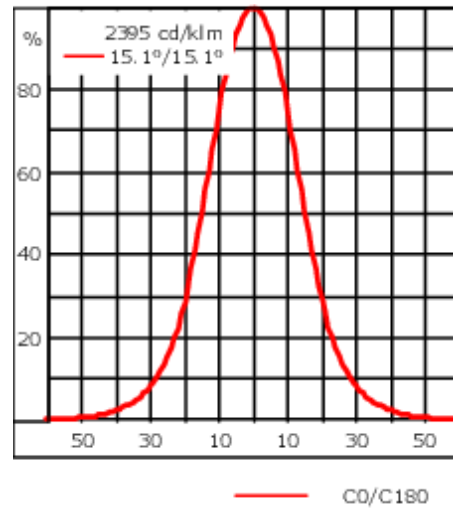

Maximal ein internes Zubehörteil möglich, bei Bestellung bitte angeben.

Gewicht	0.50 kg
Lichtverteilung	symmetrisch mediumstrahlend [M]
Lichtquelle	LED-1/6W / 500 mA - 3000 K
CRI	80
Netz	EVG
LEDs	1
Bemessungsleistung	7.5 W

Bemessungslichtstrom (lm)

LED Lumen	544.8
Total Lumen	544.8
Ta	25

Nominal Lichtstrom (lm)

LED Lumen	670
Total Lumen	670
Tc	25

Spezifikationen

Materialbeschreibung

Gehäuse	Korrosionsbeständiger Aluminiumguss
Abdeckung	Sicherheitsglas
Farben	 RAL9004 Signalschwarz  RAL9006 Weißaluminium  RAL9007 Graualuminium  RAL7016 Anthrazitgrau  RAL9016 Verkehrsweiß
Dichtung	CCG® Silikondichtung
Schrauben	PCS beschichtete Edelstahlschrauben
Schutzart	IP66
Schlagfestigkeit	IK07
Korrosionsbeständigkeit	5CE
Windangriffsfläche	0.006 m ²