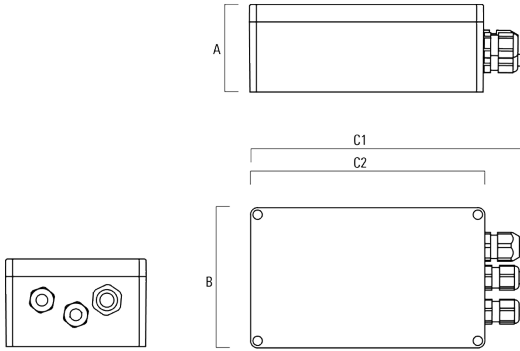

Technische Änderungen und Irrtümer vorbehalten. - Erstellt am 23.10.2024

139-2439

FLC201 LED

we-ef

Beschreibung	Artikelnummer	A	B	C1	C2	Gewicht (kg)
GB200 R230x140 Gerätebox (groß) SP10 DALI	139-2621	95	140	259	230	