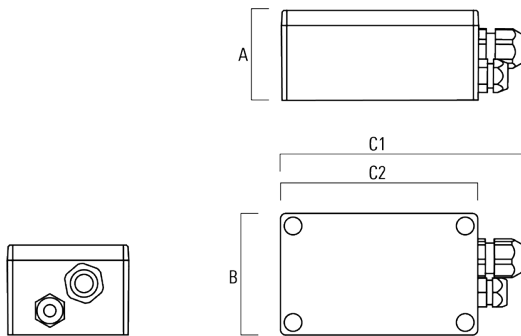

Accessoires Électriques

Gear box

Description	Référence	A	B	C1	C2	Poids (kg)
GB200 R130x80 gear box (small) DALI	139-2555	50	80	159	130	0.30