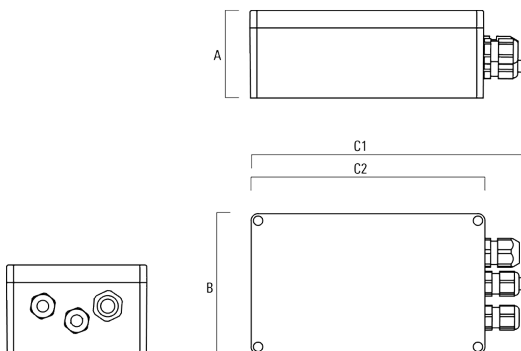

GB200 R200x120 gear box (medium) DALI	139-2622	75	120	229	200