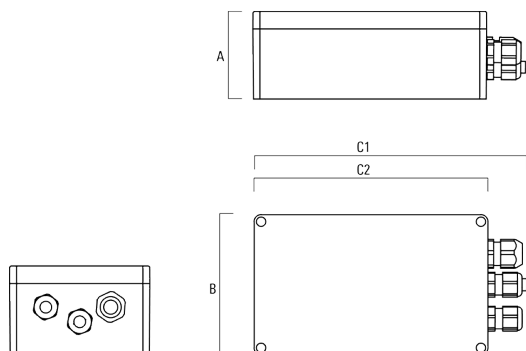

FLC201 LED

Description	Référence	A	B	C1	C2	Poids (kg)
GB200 R230x140 gear box (large) SP10 DALI	139-2621	95	140	259	230