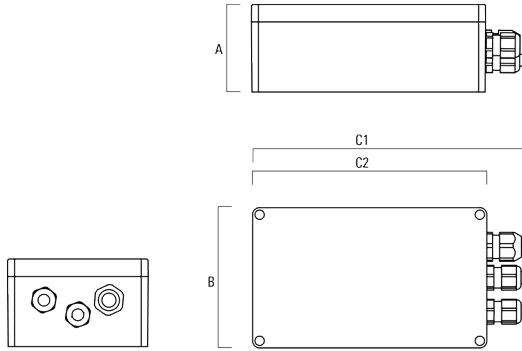

Technische Änderungen und Irrtümer vorbehalten. - Erstellt am 23.10.2024

139-2440

FLC201 LED

we-ef

Beschreibung	Artikelnummer	A	B	C1	C2	Gewicht (kg)
GB200 R230x140 Gerätebox (groß) SP10 DALI	139-2621	95	140	259	230	