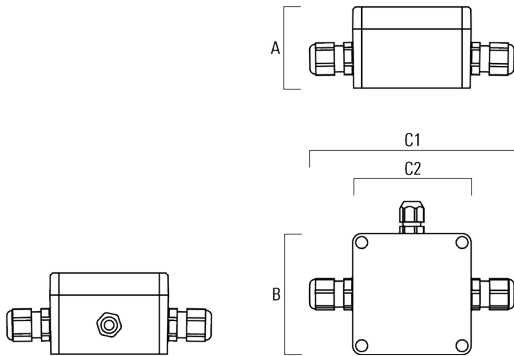

139-2440

FLC201 LED

we-ef

Montagezubehör

Verteilerbox

Beschreibung	Artikelnummer	A	B	C1	C2
JB200 R82 Verteilerbox	139-2590	55	82	140	80

Mastschelle PC

Beschreibung	Artikelnummer	D1	Gewicht (kg)
PC2 114-133/60 Mastschelle, zweifach (Ø 114-133)	139-2709	114-133	1.40