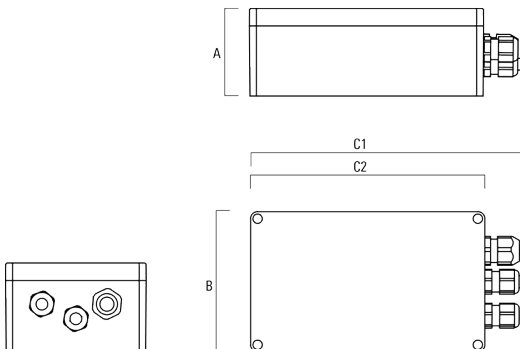

WE-EF LEUCHTEN GmbH

Töpinger Straße 16, 29646 Bispingen, Germany - Tel: +49 5194 909-0

info.germany@we-ef.com - <https://we-ef.com/de>

Technische Änderungen und Irrtümer vorbehalten. - Erstellt am 23.10.2024