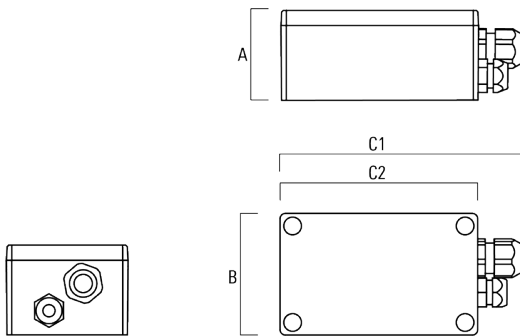

info.germany@we-ef.com - <https://we-ef.com/de>

Technische Änderungen und Irrtümer vorbehalten. - Erstellt am 23.10.2024

139-2440

FLC201 LED

we-ef

Elektrisches Zubehör

Gerätebox

Beschreibung	Artikelnummer	A	B	C1	C2	Gewicht (kg)
GB200 R130x80 Gerätebox (klein) DALI	139-2555	50	80	159	130	0.30