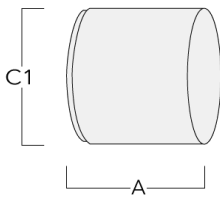

WE-EF LEUCHTEN GmbH

Töpinger Straße 16, 29646 Bispingen, Germany - Tel: +49 5194 909-0

info.germany@we-ef.com - <https://we-ef.com/de>

Technische Änderungen und Irrtümer vorbehalten. - Erstellt am 23.10.2024