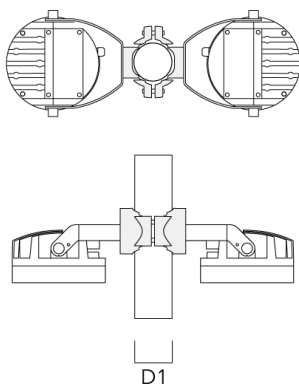

139-2440

FLC201 LED

we-ef

Montagezubehör

Verteilerbox

Beschreibung	Artikelnummer	A	B	C1	C2
JB200 R82 Verteilerbox	139-2590	55	82	140	80

Mastschelle PC

Beschreibung	Artikelnummer	D1	Gewicht (kg)
PC2 114-133/60 Mastschelle, zweifach (Ø 114-133)	139-2709	114-133	1.40