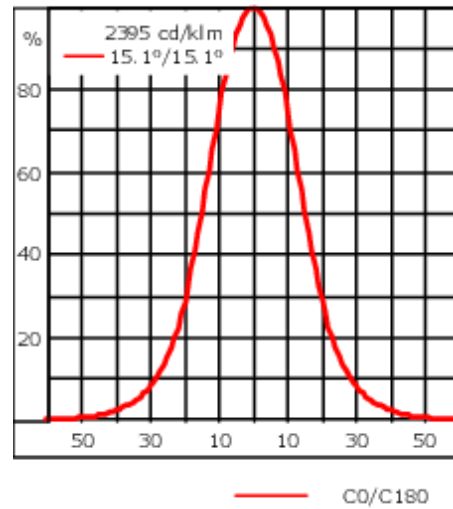

Maximal ein internes Zubehörteil möglich, bei Bestellung bitte angeben.

Gewicht	0.50 kg
Lichtverteilung	symmetrisch mediumstrahlend [M]
Lichtquelle	LED-1/6W / 500 mA - 4000 K
CRI	80
Netz	EVG
LEDs	1
Bemessungsleistung	7.5 W

Bemessungslichtstrom (lm)

LED Lumen	585.5
Total Lumen	585.5
Ta	25

Nominal Lichtstrom (lm)

LED Lumen	720
Total Lumen	720
Tc	25

Spezifikationen

Materialbeschreibung

Gehäuse	Korrosionsbeständiger Aluminiumguss
Abdeckung	Sicherheitsglas
Farben	<div style="display: flex; flex-direction: column; gap: 5px;"> <div> RAL9004 Signalschwarz</div> <div> RAL9006 Weißaluminium</div> <div> RAL9007 Graualuminium</div> <div> RAL7016 Anthrazitgrau</div> <div> RAL9016 Verkehrsweiß</div> </div>
Dichtung	CCG® Silikondichtung
Schrauben	PCS beschichtete Edelstahlschrauben
Schutzart	IP66
Schlagfestigkeit	IK07
Korrosionsbeständigkeit	5CE
Windangriffsfläche	0.006 m ²