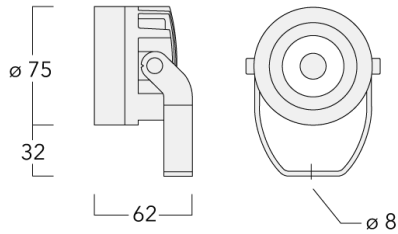

Maximal ein internes Zubehörteil möglich, bei Bestellung bitte angeben.

Gewicht	0.50 kg
Lichtverteilung	symmetrisch mediumstrahlend [M]
Lichtquelle	LED-1/6W / 500 mA - 4000 K
CRI	80
Netz	EVG
LEDs	1
Bemessungsleistung	7.5 W

Bemessungslichtstrom (lm)

LED Lumen	585.5
Total Lumen	585.5
Ta	25

Nominal Lichtstrom (lm)

LED Lumen	720
Total Lumen	720
Tc	25

Spezifikationen

Materialbeschreibung

Gehäuse	Korrosionsbeständiger Aluminiumguss
Abdeckung	Sicherheitsglas
Farben	<div style="display: flex; flex-direction: column; gap: 5px;"> <div> RAL9004 Signalschwarz</div> <div> RAL9006 Weißaluminium</div> <div> RAL9007 Graualuminium</div> <div> RAL7016 Anthrazitgrau</div> <div> RAL9016 Verkehrsweiß</div> </div>
Dichtung	CCG® Silikondichtung
Schrauben	PCS beschichtete Edelstahlschrauben
Schutzart	IP66
Schlagfestigkeit	IK07
Korrosionsbeständigkeit	5CE
Windangriffsfläche	0.006 m ²