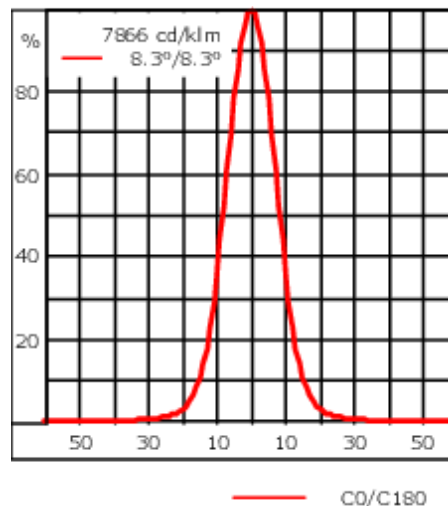

139-2443

FLC201 LED

we-ef

Spécifications

Description du matériel

Corps	Corps en fonte d'aluminium
Lentille	Verre de sécurité
Couleurs	Peinture poudre disponible avec 35 couleurs différents
Joint	Joint silicone CCG®
Visserie	PCS Inox avec recouvrement polymère
IP	IP66
IK	IK07
Protection contre la corrosion	5CE
Surface exposée au vent	0.065 ft²

Description électrique

Driver	Standard, DALI on request
Power factor	> 0.9

Informations complémentaires

Lifetime	Ta=25° L90B10 > 90000h
Classe d'efficacité énergétique	D-E

WE-EF LUMIERE

ZAC de Chesnes Nord, 6 Rue de Brisson, CS80330, 38290 Satolas et Bonce - Téléphone: +33 4 74 99 14 44

info.france@we-ef.com - <https://we-ef.com/fr>

Sous réserve de modifications techniques et d'erreurs. - Généré le 23/11/2024