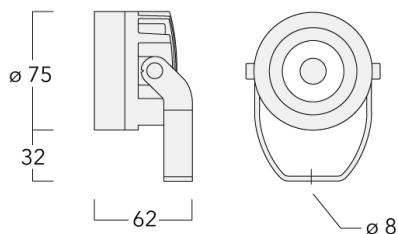

Un accessoire optique interne maximum, à préciser lors de la demande de devis.

Luminaire contrôlé via le protocole DALI en standard.

Poids	0.50 kg
Types photométries	faisceau symétrique, intensif [E]
Type de Lampes	LED-1/6W / 500 mA - 4000 K
IRC	80
Alimentation électrique	ballast électronique
LEDs	1
Rated input power	7.5 W
Rated lumens (lm)	
LED Lumen	610.1
Total Lumen	610.1
Ta	25
Flux lumineux nominal (lm)	
LED Lumen	720
Total Lumen	720
Tc	25

139-2443**FLC201 LED****we-ef**

Spécifications

Description du matériel

Corps	Corps en fonte d'aluminium
Lentille	Verre de sécurité
Couleurs	Peinture poudre disponible avec 35 couleurs différents
Joint	Joint silicone CCG®
Visserie	PCS Inox avec recouvrement polymère
IP	IP66
IK	IK07
Protection contre la corrosion	5CE
Surface exposée au vent	0.065 ft ²