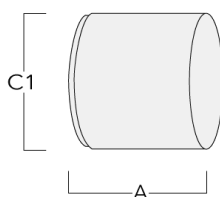

Sous réserve de modifications techniques et d'erreurs. - Généré le 23/11/2024

139-2443

FLC201 LED

we-ef

Visière

Description	Code produit	A	C1
ES-FLC201-LED	139-2455	59.5	75

Canon anti-éblouissement

Description	Code produit	A	C1
ET-FLC201-LED	139-2456	60	75