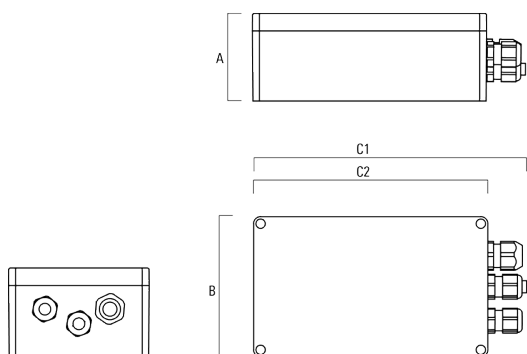

139-2443

FLC201 LED

we-ef

Accessoires Électriques

Gear box

Description	Code produit	A	B	C1	C2
GB200 R200x120 gear box (medium) DALI	139-2622	75	120	229	200

WE-EF LUMIERE

ZAC de Chesnes Nord, 6 Rue de Brisson, CS80330, 38290 Satolas et Bonce - Téléphone: +33 4 74 99 14 44
info.france@we-ef.com - <https://we-ef.com/fr>