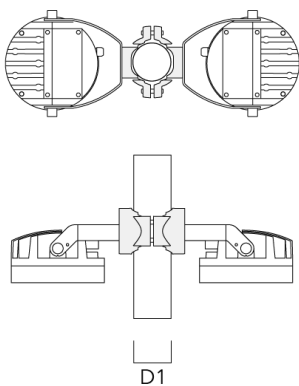

Accessoires d'installation

Junction box JB20

Description	Code produit	A	B	C1	C2
JB200 R82 Junction box	139-2590	55	82	140	80

Collier pour mâts PC

Description	Code produit	D1	Poids (kg)
PC2 114-133/60 collier double pour tube (Ø 114-133)	139-2709	114-133	1.40