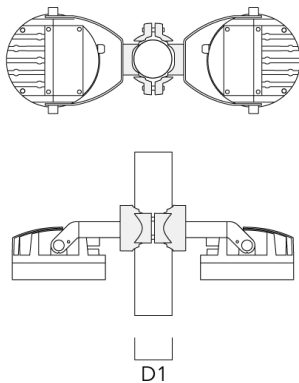

GB200 R200x120 gear box (medium) DALI	139-2622	75	120	229	200	
--	----------	----	-----	-----	-----	--

139-2446

FLC201 LED

we-ef

Description	Part ID	A	B	C1	C2	Weight (kg)
GB200 R230x140 gear box (large) SP10 DALI	139-2621	95	140	259	230	

Junction box

Description	Part ID	A	B	C1	C2
JB200 R82 Junction box	139-2590	55	82	140	80

Pole clamp PC

Description	Part ID	D1	Weight (kg)
PC2 114-133/60 Pole clamp, double (Ø 114-133)	139-2709	114-133	1.40