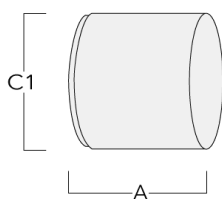

Sous réserve de modifications techniques et d'erreurs. - Généré le 23/11/2024

139-2449

FLC201 LED

we-ef

Visière

Description	Code produit	A	C1
ES-FLC201-LED	139-2455	59.5	75

Canon anti-éblouissement

Description	Code produit	A	C1
ET-FLC201-LED	139-2456	60	75