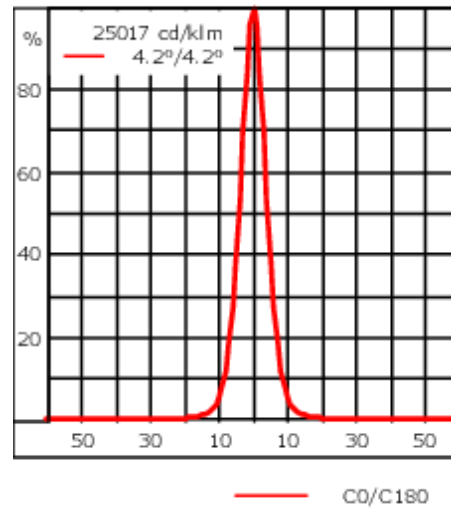

Spécifications

Description du matériel

Corps	Corps en fonte d'aluminium
Lentille	Verre de sécurité
Couleurs	Peinture poudre disponible avec 35 couleurs différents
Joint	Joint silicone CCG®
Visserie	PCS Inox avec recouvrement polymère
IP	IP66
IK	IK07
Protection contre la corrosion	5CE
Surface exposée au vent	0.065 ft²

Description électrique

Driver	Standard, DALI on request
Power factor	> 0.9

Informations complémentaires

Lifetime	Ta=25° L90B10 > 90000h
Classe d'efficacité énergétique	D-E

WE-EF LUMIERE

ZAC de Chesnes Nord, 6 Rue de Brisson, CS80330, 38290 Satolas et Bonce - Téléphone: +33 4 74 99 14 44
info.france@we-ef.com - <https://we-ef.com/fr>

Sous réserve de modifications techniques et d'erreurs. - Généré le 23/11/2024