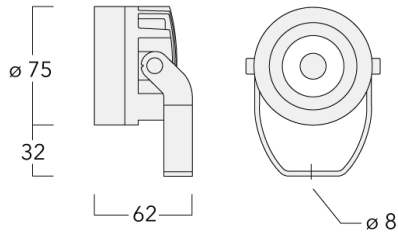

Un accessoire optique interne maximum, à préciser lors de la demande de devis.

Luminaire contrôlé via le protocole DALI en standard.

Poids	0.50 kg
Types photométries	faisceau symétrique, ultra intensif, 'cut-off' [EES]
Type de Lampes	LED-1/6W / 500 mA - 4000 K
IRC	80
Alimentation électrique	ballast électronique
LEDs	1
Rated input power	7.5 W
Rated lumens (lm)	
LED Lumen	558.6
Total Lumen	558.6
Ta	25
Flux lumineux nominal (lm)	
LED Lumen	665
Total Lumen	665
Tc	25

Spécifications

Description du matériel

Corps	Corps en fonte d'aluminium
Lentille	Verre de sécurité
Couleurs	Peinture poudre disponible avec 35 couleurs différents
Joint	Joint silicone CCG®
Visserie	PCS Inox avec recouvrement polymère
IP	IP66
IK	IK07
Protection contre la corrosion	5CE
Surface exposée au vent	0.065 ft ²