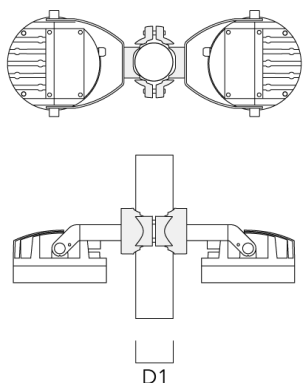

Accessoires d'installation

Junction box JB20

Description	Code produit	A	B	C1	C2
JB200 R82 Junction box	139-2590	55	82	140	80

Collier pour mâts PC

Description	Code produit	D1	Poids (kg)
PC2 114-133/60 collier double pour tube (Ø 114-133)	139-2709	114-133	1.40