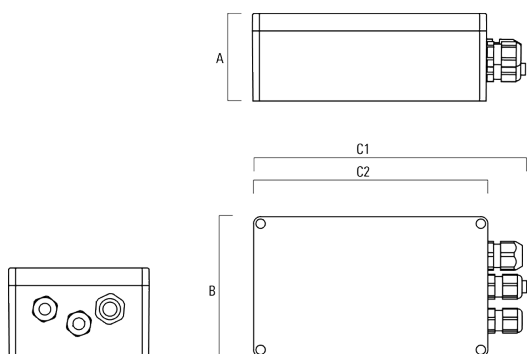

139-2449

FLC201 LED

we-ef

Accessoires Électriques

Gear box

Description	Code produit	A	B	C1	C2
GB200 R200x120 gear box (medium) DALI	139-2622	75	120	229	200

WE-EF LUMIERE

ZAC de Chesnes Nord, 6 Rue de Brisson, CS80330, 38290 Satolas et Bonce - Téléphone: +33 4 74 99 14 44
info.france@we-ef.com - <https://we-ef.com/fr>