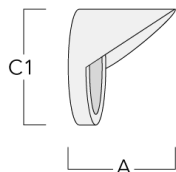

Sous réserve de modifications techniques et d'erreurs. - Généré le 23/11/2024

139-2449

FLC201 LED

we-ef

Visière

Description	Code produit	A	C1
ES-FLC201-LED	139-2455	59.5	75

Canon anti-éblouissement

Description	Code produit	A	C1
ET-FLC201-LED	139-2456	60	75