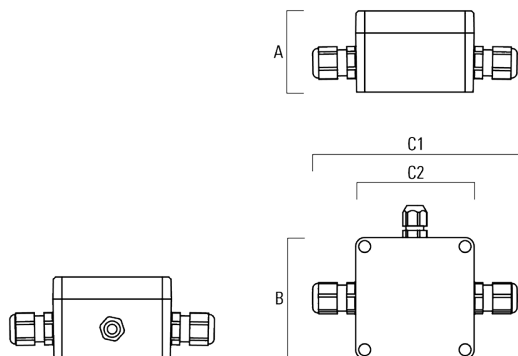

Accessoires d'installation

Junction box JB20

Description	Code produit	A	B	C1	C2
JB200 R82 Junction box	139-2590	55	82	140	80

Collier pour mâts PC

Description	Code produit	D1	Poids (kg)
PC2 114-133/60 collier double pour tube (Ø 114-133)	139-2709	114-133	1.40