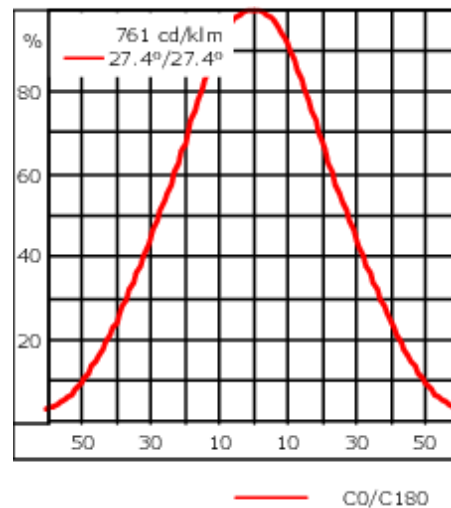

Spécifications

Description du matériel

Corps	Corps en fonte d'aluminium
Lentille	Verre de sécurité
Couleurs	Peinture poudre disponible avec 35 couleurs différents
Joint	Joint silicone CCG®
Visserie	PCS Inox avec recouvrement polymère
IP	IP66
IK	IK07
Protection contre la corrosion	5CE
Surface exposée au vent	0.065 ft²

Description électrique

Driver	DALI
Power factor	> 0.9

Informations complémentaires

Durée de vie	Ta=25° L90B10 > 90000h
Classe d'efficacité énergétique	D

WE-EF LUMIERE

ZAC de Chesnes Nord, 6 Rue de Brisson, CS80330, 38290 Satolas et Bonce - Téléphone: +33 4 74 99 14 44
info.france@we-ef.com - <https://we-ef.com/fr>

Sous réserve de modifications techniques et d'erreurs. - Généré le 23/11/2024