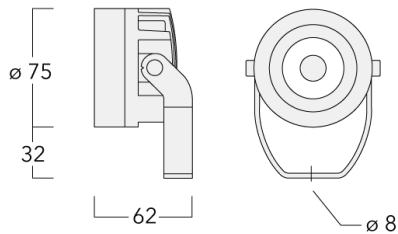

Technologie Tunable White contrôlé via le protocole DALI.

Un accessoire optique interne maximum, à préciser lors de la demande de devis.

Poids	0.50 kg
Types photométries	faisceau symétrique, extensif [B]
Type de Lampes	LED-1/4W - 2200-6000 K
IRC	80
Alimentation électrique	ballast électronique
LEDs	1
Rated input power	5.5 W
Flux lumineux nominal (lm)	
LED Lumen	420
Total Lumen	420
Tj	85
Rated lumens (lm)	
LED Lumen	317.8
Total Lumen	317.8
Ta	25

Spécifications

Description du matériel

Corps	Corps en fonte d'aluminium
Lentille	Verre de sécurité
Couleurs	Peinture poudre disponible avec 35 couleurs différents
Joint	Joint silicone CCG®
Visserie	PCS Inox avec recouvrement polymère
IP	IP66
IK	IK07
Protection contre la corrosion	5CE
Surface exposée au vent	0.065 ft ²