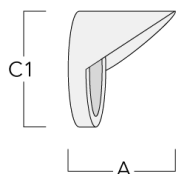

Sous réserve de modifications techniques et d'erreurs. - Généré le 23/11/2024

139-2450

FLC201-TW LED

we-ef

Visière

Description	Code produit	A	C1
ES-FLC201-LED	139-2455	59.5	75

Canon anti-éblouissement

Description	Code produit	A	C1
ET-FLC201-LED	139-2456	60	75