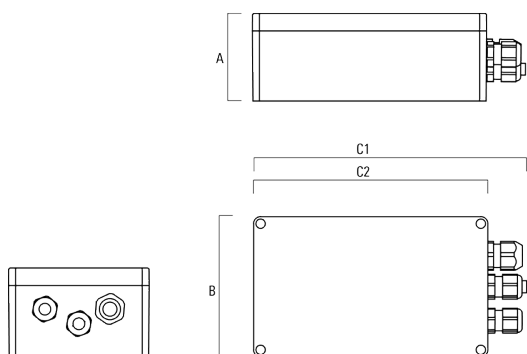

info.france@we-ef.com - <https://we-ef.com/fr>

Sous réserve de modifications techniques et d'erreurs. - Généré le 23/10/2024

139-2450

FLC201-TW LED

we-ef

Accessoires Électriques

Gear box

Description	Code produit	A	B	C1	C2
GB200 R200x120 gear box (medium) TW	139-2632	75	120	229	200