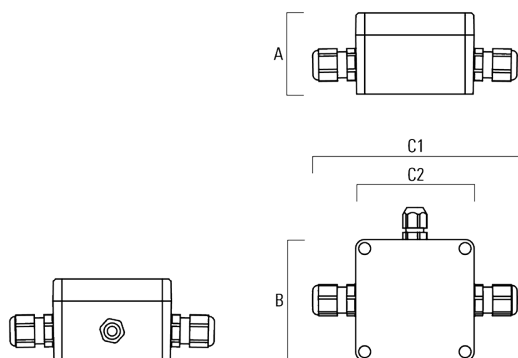

139-2450

FLC201-TW LED

we-ef

Accessoires d'installation

Junction box JB20

Description	Code produit	A	B	C1	C2
JB200 R82 Junction box	139-2590	55	82	140	80

WE-EF LUMIERE

ZAC de Chesnes Nord, 6 Rue de Brisson, CS80330, 38290 Satolas et Bonce - Téléphone: +33 4 74 99 14 44