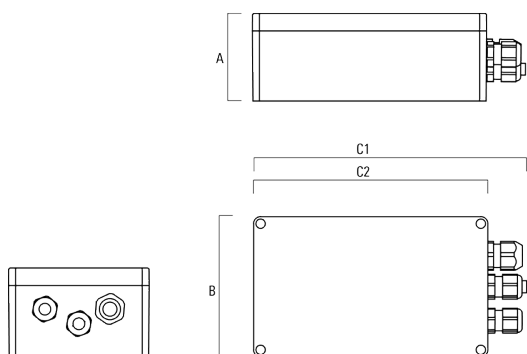

Sous réserve de modifications techniques et d'erreurs. - Généré le 23/11/2024

139-2450

FLC201-TW LED

we-ef

Accessoires Électriques

Gear box

Description	Code produit	A	B	C1	C2
GB200 R200x120 gear box (medium) TW	139-2632	75	120	229	200