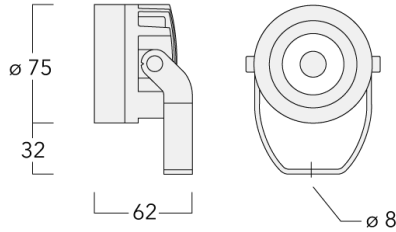

139-2450

FLC201-TW LED

we-ef

Spécifications

Description du matériel

Corps	Corps en fonte d'aluminium
Lentille	Verre de sécurité
Couleurs	Peinture poudre disponible avec 35 couleurs différents
Joint	Joint silicone CCG®
Visserie	PCS Inox avec recouvrement polymère
IP	IP66
IK	IK07
Protection contre la corrosion	5CE
Surface exposée au vent	0.065 ft²

Description électrique

Driver	DALI
Power factor	> 0.9

Informations complémentaires

Durée de vie	Ta=25° L90B10 > 90000h
Classe d'efficacité énergétique	D

WE-EF LUMIERE

ZAC de Chesnes Nord, 6 Rue de Brisson, CS80330, 38290 Satolas et Bonce - Téléphone: +33 4 74 99 14 44

info.france@we-ef.com - <https://we-ef.com/fr>

Sous réserve de modifications techniques et d'erreurs. - Généré le 23/10/2024