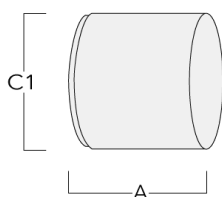

Sous réserve de modifications techniques et d'erreurs. - Généré le 23/11/2024

139-2450

FLC201-TW LED

we-ef

Visière

Description	Code produit	A	C1
ES-FLC201-LED	139-2455	59.5	75

Canon anti-éblouissement

Description	Code produit	A	C1
ET-FLC201-LED	139-2456	60	75