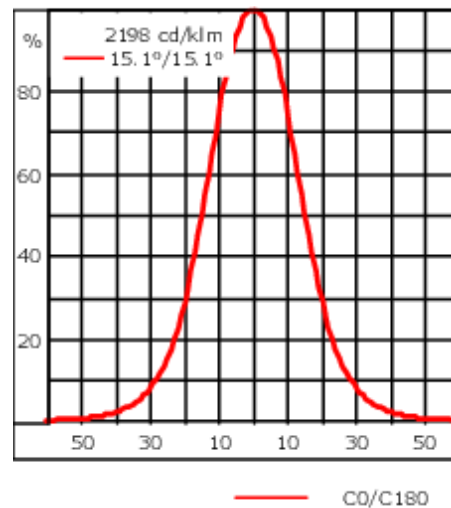

Spezifikationen

Materialbeschreibung

Gehäuse	Korrosionsbeständiger Aluminiumguss
Abdeckung	Sicherheitsglas
Farben	RAL9004 Signalschwarz RAL9006 Weißaluminium RAL9007 Graualuminium RAL7016 Anthrazitgrau RAL9016 Verkehrsweiß
Dichtung	CCG® Silikondichtung
Schrauben	PCS beschichtete Edelstahlschrauben
Schutzart	IP66
Schlagfestigkeit	IK07
Korrosionsbeständigkeit	5CE
Windangriffsfläche	0.065 ft²

Elektrische Beschreibung

Netz	220-240V / 50-60 Hz
Netzgerät / Vorschaltgerät	DALI
Leistungsfaktor	> 0.9

WE-EF LEUCHTEN GmbH

Töpinger Straße 16, 29646 Bispingen, Germany - Tel: +49 5194 909-0

info.germany@we-ef.com - <https://we-ef.com/de>

Technische Änderungen und Irrtümer vorbehalten. - Erstellt am 23.10.2024