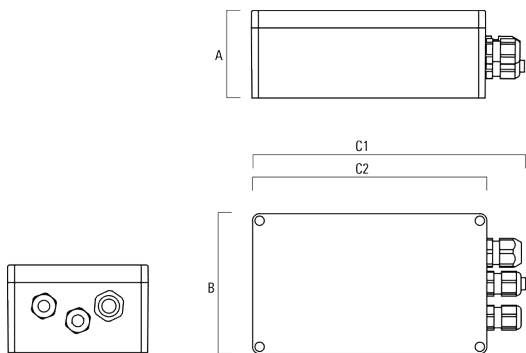

WE-EF LEUCHTEN GmbH

Töpinger Straße 16, 29646 Bispingen, Germany - Tel: +49 5194 909-0

info.germany@we-ef.com - <https://we-ef.com/de>

Technische Änderungen und Irrtümer vorbehalten. - Erstellt am 23.10.2024