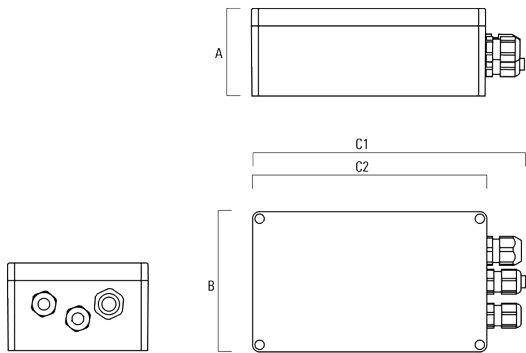

139-2451

FLC201-TW LED

we-ef

Elektrisches Zubehör

Gerätebox

Beschreibung	Artikelnummer	A	B	C1	C2
GB200 R200x120 Gerätebox (mittel) TW	139-2632	75	120	229	200

GB200 R230x140 Gerätebox (groß) SP10 TW	139-2633	95	140	255	230