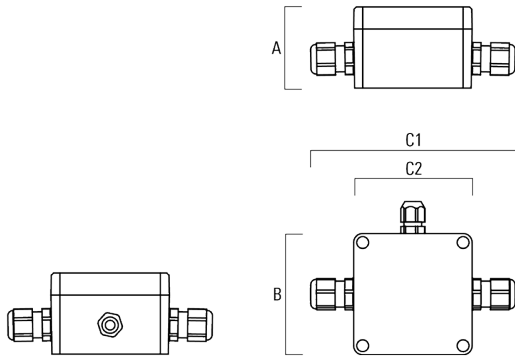

139-2451

FLC201-TW LED

we-ef

Montagezubehör

Verteilerbox

Beschreibung	Artikelnummer	A	B	C1	C2
JB200 R82 Verteilerbox	139-2590	55	82	140	80