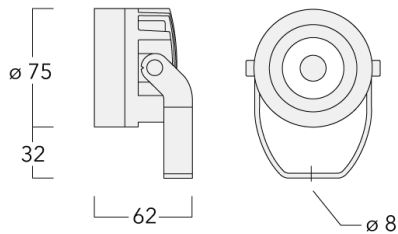

Spezifikationen

Materialbeschreibung

Gehäuse	Korrosionsbeständiger Aluminiumguss
Abdeckung	Sicherheitsglas
Farben	RAL9004 Signalschwarz RAL9006 Weißaluminium RAL9007 Graualuminium RAL7016 Anthrazitgrau RAL9016 Verkehrsweiß
Dichtung	CCG® Silikondichtung
Schrauben	PCS beschichtete Edelstahlschrauben
Schutzart	IP66
Schlagfestigkeit	IK07
Korrosionsbeständigkeit	5CE
Windangriffsfläche	0.065 ft²

Elektrische Beschreibung

Netz	220-240V / 50-60 Hz
Netzgerät / Vorschaltgerät	DALI
Leistungsfaktor	> 0.9

WE-EF LEUCHTEN GmbH

Töpinger Straße 16, 29646 Bispingen, Germany - Tel: +49 5194 909-0

info.germany@we-ef.com - <https://we-ef.com/de>

Technische Änderungen und Irrtümer vorbehalten. - Erstellt am 23.10.2024