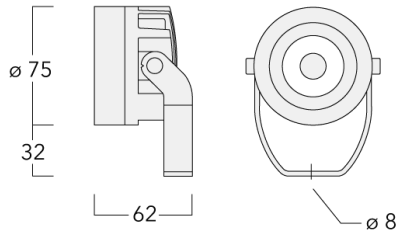

139-2451

FLC201-TW LED

we-ef

Spécifications

Description du matériel

Corps	Corps en fonte d'aluminium
Lentille	Verre de sécurité
Couleurs	Peinture poudre disponible avec 35 couleurs différents
Joint	Joint silicone CCG®
Visserie	PCS Inox avec revêtement polymère
IP	IP66
IK	IK07
Protection contre la corrosion	5CE
Surface exposée au vent	0.065 ft²

Description électrique

Driver	DALI
Power factor	> 0.9

Informations complémentaires

Durée de vie	Ta=25° L90B10 > 90000h
Classe d'efficacité énergétique	D

WE-EF LUMIERE

ZAC de Chesnes Nord, 6 Rue de Brisson, CS80330, 38290 Satolas et Bonce - Téléphone: +33 4 74 99 14 44

info.france@we-ef.com - <https://we-ef.com/fr>

Sous réserve de modifications techniques et d'erreurs. - Généré le 23/10/2024