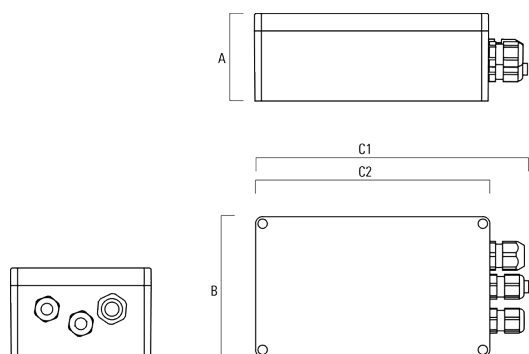

139-2451

FLC201-TW LED

we-ef

Accessoires Électriques

Gear box

Description	Code produit	A	B	C1	C2
GB200 R200x120 gear box (medium) TW	139-2632	75	120	229	200

WE-EF LUMIERE

ZAC de Chesnes Nord, 6 Rue de Brisson, CS80330, 38290 Satolas et Bonce - Téléphone: +33 4 74 99 14 44

info.france@we-ef.com - <https://we-ef.com/fr>

Sous réserve de modifications techniques et d'erreurs. - Généré le 23/10/2024