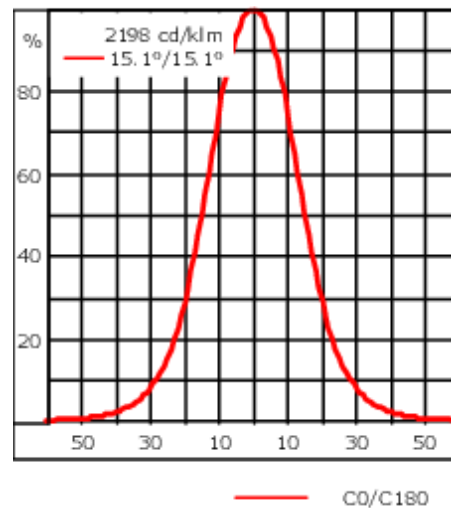

139-2451

FLC201-TW LED

we-ef

Spécifications

Description du matériel

Corps	Corps en fonte d'aluminium
Lentille	Verre de sécurité
Couleurs	Peinture poudre disponible avec 35 couleurs différents
Joint	Joint silicone CCG®
Visserie	PCS Inox avec revêtement polymère
IP	IP66
IK	IK07
Protection contre la corrosion	5CE
Surface exposée au vent	0.065 ft²

Description électrique

Driver	DALI
Power factor	> 0.9

Informations complémentaires

Durée de vie	Ta=25° L90B10 > 90000h
Classe d'efficacité énergétique	D

WE-EF LUMIERE

ZAC de Chesnes Nord, 6 Rue de Brisson, CS80330, 38290 Satolas et Bonce - Téléphone: +33 4 74 99 14 44

info.france@we-ef.com - <https://we-ef.com/fr>

Sous réserve de modifications techniques et d'erreurs. - Généré le 23/10/2024