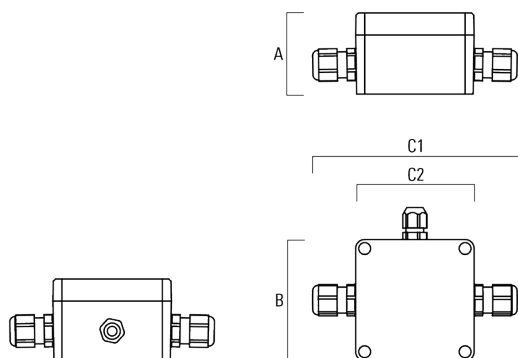

Accessoires d'installation

Junction box JB20

Description	Code produit	A	B	C1	C2
JB200 R82 Junction box	139-2590	55	82	140	80