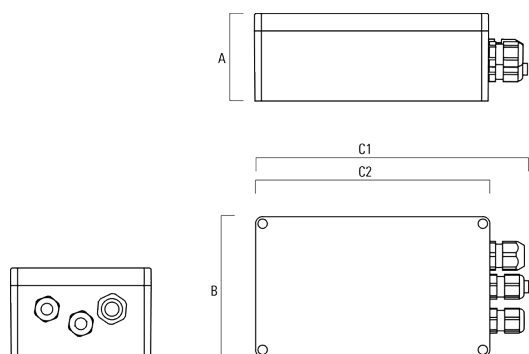

Accessoires Électriques

Gear box

Description	Code produit	A	B	C1	C2
GB200 R200x120 gear box (medium) TW	139-2632	75	120	229	200