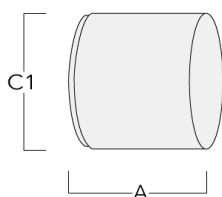

Sous réserve de modifications techniques et d'erreurs. - Généré le 23/11/2024

139-2452

FLC201-TW LED

we-ef

Visière

Description	Code produit	A	C1
ES-FLC201-LED	139-2455	59.5	75

Canon anti-éblouissement

Description	Code produit	A	C1
ET-FLC201-LED	139-2456	60	75