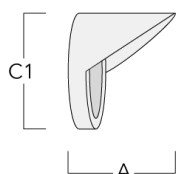

**139-2452**

**FLC201-TW LED**

**we-ef**

---

Description	Code produit	A	C1
ES-FLC201-LED	139-2455	59.5	75

---

---