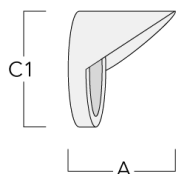

Sous réserve de modifications techniques et d'erreurs. - Généré le 23/11/2024

139-2452

FLC201-TW LED

we-ef

Visière

Description	Code produit	A	C1
ES-FLC201-LED	139-2455	59.5	75

Canon anti-éblouissement

Description	Code produit	A	C1
ET-FLC201-LED	139-2456	60	75