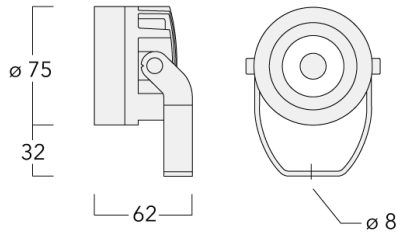

139-2452

FLC201-TW LED

we-ef

Spécifications

Description du matériel

Corps	Corps en fonte d'aluminium
Lentille	Verre de sécurité
Couleurs	Peinture poudre disponible avec 35 couleurs différents
Joint	Joint silicone CCG®
Visserie	PCS Inox avec revêtement polymère
IP	IP66
IK	IK07
Protection contre la corrosion	5CE
Surface exposée au vent	0.065 ft²

Description électrique

Driver	DALI
Power factor	> 0.9

Informations complémentaires

Durée de vie	Ta=25° L90B10 > 90000h
Classe d'efficacité énergétique	D

WE-EF LUMIERE

ZAC de Chesnes Nord, 6 Rue de Brisson, CS80330, 38290 Satolas et Bonce - Téléphone: +33 4 74 99 14 44

info.france@we-ef.com - <https://we-ef.com/fr>

Sous réserve de modifications techniques et d'erreurs. - Généré le 23/10/2024