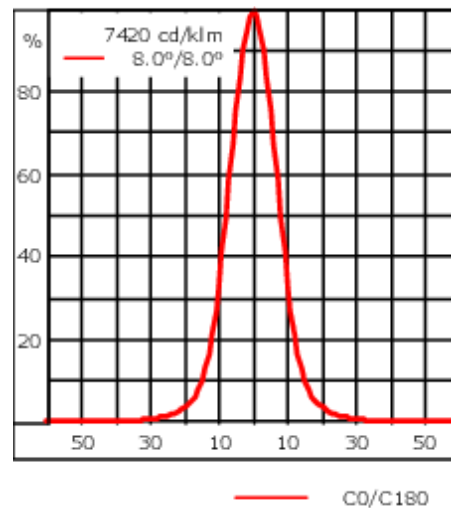

Spécifications

Description du matériel

Corps	Corps en fonte d'aluminium
Lentille	Verre de sécurité
Couleurs	Peinture poudre disponible avec 35 couleurs différents
Joint	Joint silicone CCG®
Visserie	PCS Inox avec recouvrement polymère
IP	IP66
IK	IK07
Protection contre la corrosion	5CE
Surface exposée au vent	0.065 ft²

Description électrique

Driver	DALI
Power factor	> 0.9

Informations complémentaires

Durée de vie	Ta=25° L90B10 > 90000h
Classe d'efficacité énergétique	D

WE-EF LUMIERE

ZAC de Chesnes Nord, 6 Rue de Brisson, CS80330, 38290 Satolas et Bonce - Téléphone: +33 4 74 99 14 44
info.france@we-ef.com - <https://we-ef.com/fr>

Sous réserve de modifications techniques et d'erreurs. - Généré le 23/11/2024