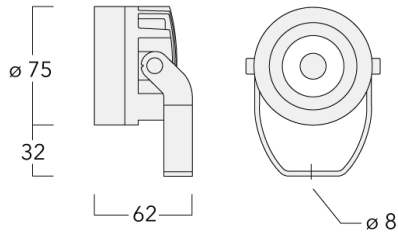

Technologie Tunable White contrôlé via le protocole DALI.

Un accessoire optique interne maximum, à préciser lors de la demande de devis.

Poids	0.50 kg
Types photométries	faisceau symétrique, intensif [E]
Type de Lampes	LED-1/4W - 2200-6000 K
IRC	80
Alimentation électrique	ballast électronique
LEDs	1
Rated input power	5.5 W
Flux lumineux nominal (lm)	
LED Lumen	420
Total Lumen	420
Tj	85
Rated lumens (lm)	
LED Lumen	326.9
Total Lumen	326.9
Ta	25

Spécifications

Description du matériel

Corps	Corps en fonte d'aluminium
Lentille	Verre de sécurité
Couleurs	Peinture poudre disponible avec 35 couleurs différents
Joint	Joint silicone CCG®
Visserie	PCS Inox avec recouvrement polymère
IP	IP66
IK	IK07
Protection contre la corrosion	5CE
Surface exposée au vent	0.065 ft ²