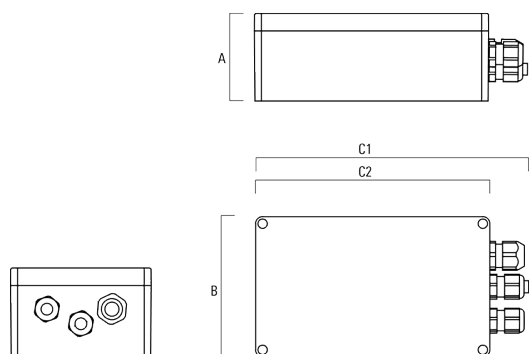

139-2452

FLC201-TW LED

we-ef

Accessoires Électriques

Gear box

Description	Code produit	A	B	C1	C2
GB200 R200x120 gear box (medium) TW	139-2632	75	120	229	200

WE-EF LUMIERE

ZAC de Chesnes Nord, 6 Rue de Brisson, CS80330, 38290 Satolas et Bonce - Téléphone: +33 4 74 99 14 44
info.france@we-ef.com - <https://we-ef.com/fr>

Sous réserve de modifications techniques et d'erreurs. - Généré le 23/11/2024