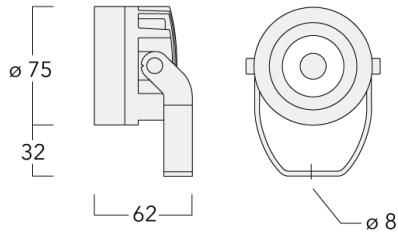

Technologie Tunable White contrôlé via le protocole DALI.

Un accessoire optique interne maximum, à préciser lors de la demande de devis.

Poids	0.50 kg
Distribution de la lumière	faisceau symétrique, intensif [E]
Source lumineuse	LED-1/4W - 2200-6000 K
IRC	80
Alimentation électrique	ballast électronique
LEDs	1
Rated input power	5.5 W
<b>Flux lumineux nominal (lm)</b>	
LED Lumen	420
Total Lumen	420
T <sub>j</sub>	85
<b>Rated lumens (lm)</b>	
LED Lumen	326.9
Total Lumen	326.9
T <sub>a</sub>	25