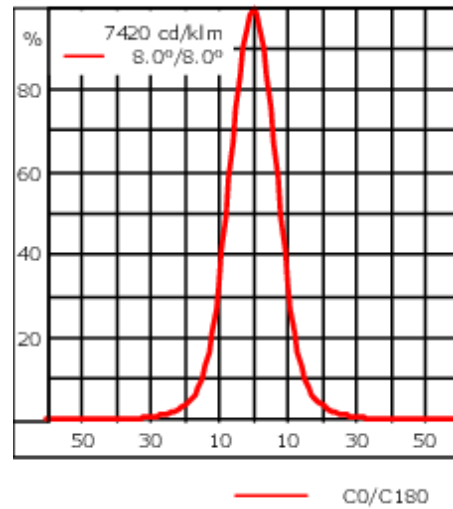

Technologie Tunable White contrôlé via le protocole DALI.

Un accessoire optique interne maximum, à préciser lors de la demande de devis.

Poids	0.50 kg
Distribution de la lumière	faisceau symétrique, intensif [E]
Source lumineuse	LED-1/4W - 2200-6000 K
IRC	80
Alimentation électrique	ballast électronique
LEDs	1
Rated input power	5.5 W
<b>Flux lumineux nominal (lm)</b>	
LED Lumen	420
Total Lumen	420
T <sub>j</sub>	85
<b>Rated lumens (lm)</b>	
LED Lumen	326.9
Total Lumen	326.9
T <sub>a</sub>	25