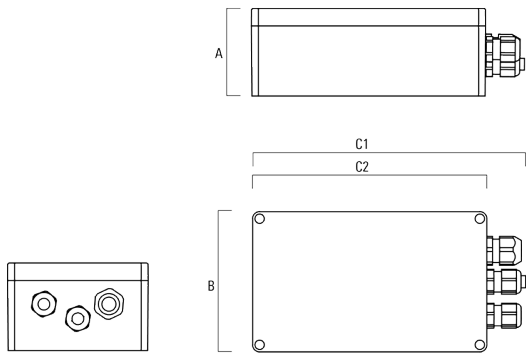

### Boîte de dérivation

Description	Référence	A	B	C1	C2
JB200 R82 Junction box	139-2590	55	82	140	80

**Accessoires Électriques**

**Gear box**

Description	Référence	A	B	C1	C2
GB200 R200x120 gear box (medium) TW	139-2632	75	120	229	200