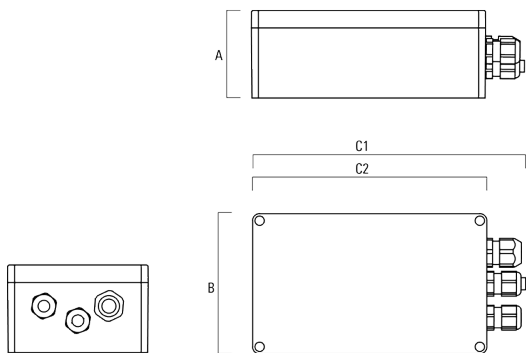

GB200 R230x140 gear box (large) SP10 TW	139-2633	95	140	255	230