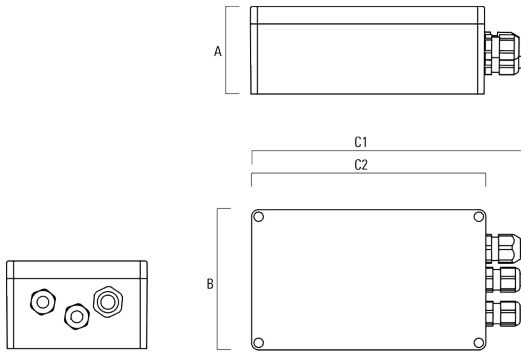

Gear box

Description	Part ID	A	B	C1	C2	Weight (lb)
GB200 R200x120 gear box (medium) 120-277V, 0-10V	139-2526	2.95	4.72	9.02	7.87	1.05

GB200 R230x140 gear box (large)	139-2527	95	140	259	230	1.20
---------------------------------	----------	----	-----	-----	-----	------