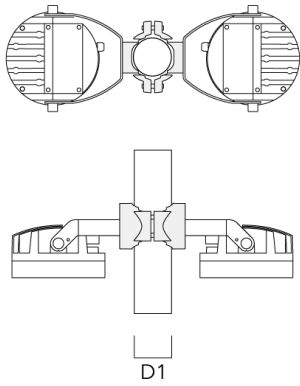

Gear box

Description	Part ID	A	B	C1	C2	Weight (lb)
GB200 R200x120 gear box (medium) 120-277V, 0-10V	139-2526	2.95	4.72	9.02	7.87	1.05

GB200 R230x140 gear box (large)	139-2527	95	140	259	230	1.20
---------------------------------	----------	----	-----	-----	-----	------

FLC210 LED COLOR CHANGER

Mounting Accessories

Pole clamp PC

Description	Part ID	D1	Weight (lb)
PC2 76-89/60 Pole clamp, double (Ø 3"-3.5")	139-2703	3.0-3.50	2.20

PC1 76-89/60 Pole clamp, single (Ø 3"-3.5")	139-2702	3.0-3.50	2.20
---	----------	----------	------