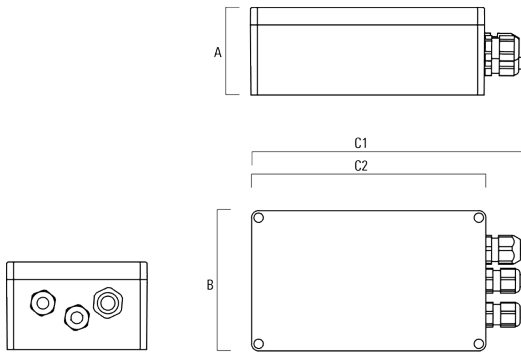

Gear box

Description	Part ID	A	B	C1	C2	Weight (lb)
GB200 R200x120 gear box (medium) 120-277V, 0-10V	139-2526	2.95	4.72	9.02	7.87	1.05

GB200 R230x140 gear box (large)	139-2527	95	140	259	230	1.20
---------------------------------	----------	----	-----	-----	-----	------