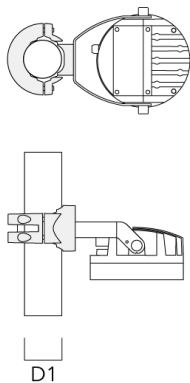

#### Snoot

Description	Part ID	A	C1
ET-FLC210-LED	139-2407	86	149

**Electrical Accessories**

**Gear box**

Description	Part ID	A	B	C1	C2	Weight (kg)
GB200 R200x120 gear box (medium)	139-2526	75	120	229	200	1.05

GB200 R230x140 gear box (large)	139-2527	95	140	259	230	1.20
---------------------------------	----------	----	-----	-----	-----	------

139-2410

FLC210-CC LED

**we-ef**

## Mounting Accessories

### Pole clamp PC

Description	Part ID	D1	Weight (kg)
PC2 76-89/60 Pole clamp, double (Ø 76-89)	139-2703	76-89	1.00

PC1 76-89/60 Pole clamp, single (Ø 76-89)	139-2702	76-89	1.00
---	----------	-------	------