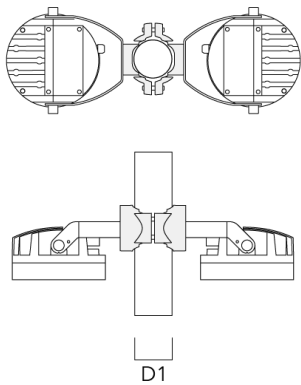

#### Snoot

Description	Part ID	A	C1
ET-FLC210-LED	139-2407	86	149

**Electrical Accessories**

**Gear box**

Description	Part ID	A	B	C1	C2	Weight (kg)
GB200 R200x120 gear box (medium)	139-2526	75	120	229	200	1.05

GB200 R230x140 gear box (large)	139-2527	95	140	259	230	1.20
---------------------------------	----------	----	-----	-----	-----	------

139-2410

FLC210-CC LED

**we-ef**

### Pole clamp PC

Description	Part ID	D1	Weight (kg)
PC2 76-89/60 Pole clamp, double (Ø 76-89)	139-2703	76-89	1.00

PC1 76-89/60 Pole clamp, single (Ø 76-89)	139-2702	76-89	1.00
---	----------	-------	------