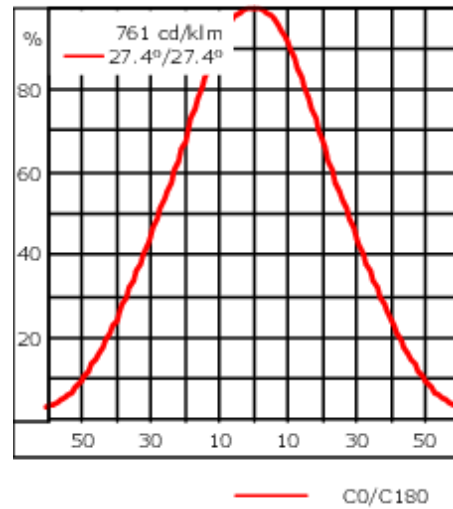

139-2410

FLC210-CC LED

we-ef

Spezifikationen

Materialbeschreibung

Gehäuse	Korrosionsbeständiger Aluminiumguss
Abdeckung	Sicherheitsglas
Farben	RAL9004 Signalschwarz RAL9007 Graualuminium RAL7016 Anthrazitgrau RAL9016 Verkehrsweiß
Dichtung	CCG® Silikondichtung
Schrauben	PCS beschichtete Edelstahlschrauben
Schutzart	IP66
Schlagfestigkeit	IK07
Korrosionsbeständigkeit	5CE
Windangriffsfläche	0.018 m²

Elektrische Beschreibung

Netzgerät /	DMX
Vorschaltgerät	
Leistungsfaktor	> 0.9

Weitere Informationen

Lebensdauer	Ta=25° L90B10 > 90000h
Energieeffizienzklasse	G (Lichtquelle)

WE-EF Switzerland AG

Himmelrichstrasse 6, 6003 Luzern - Tel: +41 41 210 49 95

info.switzerland@we-ef.com - <https://we-ef.com/ch_de>

Technische Änderungen und Irrtümer vorbehalten. - Erstellt am 10.03.2025