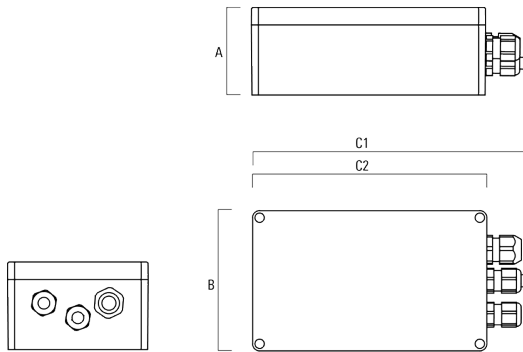

GB200 R230x140 Gerätebox (groß)	139-2527	95	140	259	230	1.20