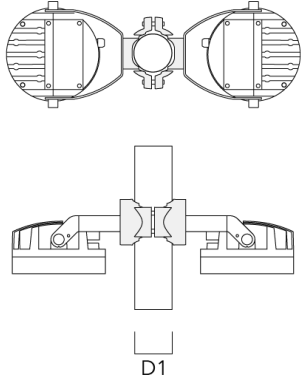

Technische Änderungen und Irrtümer vorbehalten. - Erstellt am 10.03.2025

Beschreibung	Artikelnummer	D1	Gewicht (kg)
PC2 102-114/60 Mastschelle, zweifach (Ø 102-114)	139-2707	102-114	1.20

PC1 102-114/60 Mastschelle, einfach (Ø 102-114)	139-2706	102-114	1.20
--	----------	---------	------

139-2410

FLC210-CC LED

we-ef

Beschreibung	Artikelnummer	D1	Gewicht (kg)
PC2 114-133/60 Mastschelle, zweifach (Ø 114-133)	139-2709	114-133	1.40

PC1 114-133/60 Mastschelle, einfach (Ø 114-133)	139-2708	114-133	1.40
--	----------	---------	------

139-2410

FLC210-CC LED

we-ef

Beschreibung	Artikelnummer	D1	Gewicht (kg)
PC2 82-109/60 Mastschelle, zweifach (Ø 82-109)	139-2705	82-109	1.10

PC1 82-109/60 Mastschelle, einfach (Ø 82-109)	139-2704	82-109	1.10
--	----------	--------	------