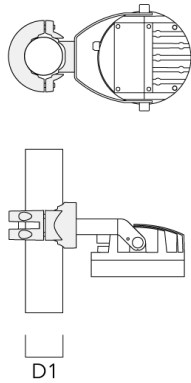

Technische Änderungen und Irrtümer vorbehalten. - Erstellt am 10.03.2025

Beschreibung	Artikelnummer	D1	Gewicht (kg)
PC2 102-114/60 Mastschelle, zweifach (Ø 102-114)	139-2707	102-114	1.20

PC1 102-114/60 Mastschelle, einfach (Ø 102-114)	139-2706	102-114	1.20
--	----------	---------	------

139-2410

FLC210-CC LED

we-ef

Beschreibung	Artikelnummer	D1	Gewicht (kg)
PC2 114-133/60 Mastschelle, zweifach (Ø 114-133)	139-2709	114-133	1.40

PC1 114-133/60 Mastschelle, einfach (Ø 114-133)	139-2708	114-133	1.40
--	----------	---------	------

139-2410

FLC210-CC LED

we-ef

Beschreibung	Artikelnummer	D1	Gewicht (kg)
PC2 82-109/60 Mastschelle, zweifach (Ø 82-109)	139-2705	82-109	1.10

PC1 82-109/60 Mastschelle, einfach (Ø 82-109)	139-2704	82-109	1.10
--	----------	--------	------