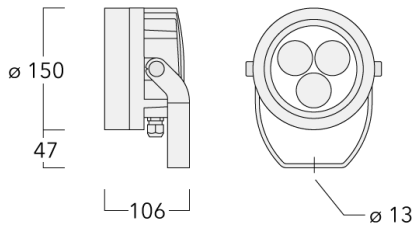

139-2410

FLC210-CC LED

we-ef

Spezifikationen

Materialbeschreibung

Gehäuse	Korrosionsbeständiger Aluminiumguss
Abdeckung	Sicherheitsglas
Farben	RAL9004 Signalschwarz RAL9007 Graualuminium RAL7016 Anthrazitgrau RAL9016 Verkehrsweiß
Dichtung	CCG® Silikondichtung
Schrauben	PCS beschichtete Edelstahlschrauben
Schutzart	IP66
Schlagfestigkeit	IK07
Korrosionsbeständigkeit	5CE
Windangriffsfläche	0.018 m²

Elektrische Beschreibung

Netzgerät /	DMX
Vorschaltgerät	
Leistungsfaktor	> 0.9

Weitere Informationen

Lebensdauer	Ta=25° L90B10 > 90000h
Energieeffizienzklasse	G (Lichtquelle)

WE-EF Switzerland AG

Himmelrichstrasse 6, 6003 Luzern - Tel: +41 41 210 49 95

info.switzerland@we-ef.com - <https://we-ef.com/ch_de>

Technische Änderungen und Irrtümer vorbehalten. - Erstellt am 10.03.2025