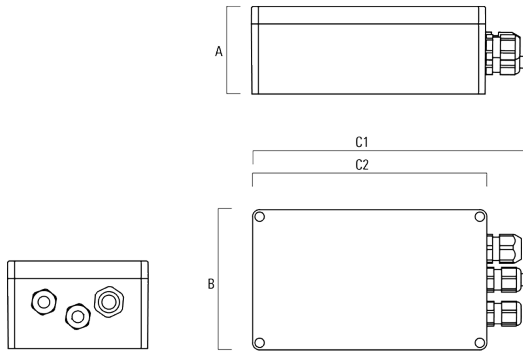

Abblendtubus

Beschreibung	Artikelnummer	A	C1
ET-FLC210-LED	139-2407	86	149

Elektrisches Zubehör

Gerätebox

Beschreibung	Artikelnummer	A	B	C1	C2	Gewicht (kg)
GB200 R200x120 Gerätebox (mittel)	139-2526	75	120	229	200	1.05