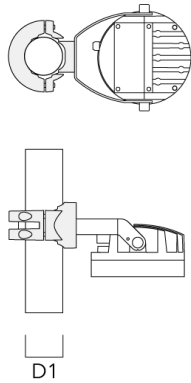

Abblendtubus

Beschreibung	Artikelnummer	A	C1
ET-FLC210-LED	139-2407	86	149

Elektrisches Zubehör

Gerätebox

Beschreibung	Artikelnummer	A	B	C1	C2	Gewicht (kg)
GB200 R200x120 Gerätebox (mittel)	139-2526	75	120	229	200	1.05

GB200 R230x140 Gerätebox (groß)	139-2527	95	140	259	230	1.20
---------------------------------	----------	----	-----	-----	-----	------

139-2410

FLC210-CC LED

we-ef

Montagezubehör

Mastschelle PC

Beschreibung	Artikelnummer	D1	Gewicht (kg)
PC2 76-89/60 Mastschelle, zweifach (Ø 76-89)	139-2703	76-89	1.00

PC1 76-89/60 Mastschelle, einfach (Ø 76-89)	139-2702	76-89	1.00
--	----------	-------	------

WE-EF Switzerland AG

Himmelrichstrasse 6, 6003 Luzern - Tel: +41 41 210 49 95

info.switzerland@we-ef.com - https://we-ef.com/ch_de

Technische Änderungen und Irrtümer vorbehalten. - Erstellt am 10.03.2025

Beschreibung	Artikelnummer	D1	Gewicht (kg)
PC2 102-114/60 Mastschelle, zweifach (Ø 102-114)	139-2707	102-114	1.20

PC1 102-114/60 Mastschelle, einfach (Ø 102-114)	139-2706	102-114	1.20
--	----------	---------	------