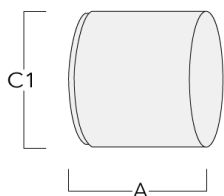

Abblendtubus

Beschreibung	Artikelnummer	A	C1
ET-FLC210-LED	139-2407	86	149

Elektrisches Zubehör

Gerätebox

Beschreibung	Artikelnummer	A	B	C1	C2	Gewicht (kg)
GB200 R200x120 Gerätebox (mittel)	139-2526	75	120	229	200	1.05