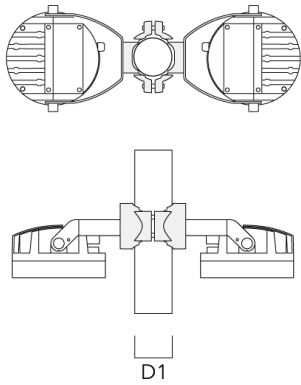

Abblendtubus

Beschreibung	Artikelnummer	A	C1
ET-FLC210-LED	139-2407	86	149

Elektrisches Zubehör

Gerätebox

Beschreibung	Artikelnummer	A	B	C1	C2	Gewicht (kg)
GB200 R200x120 Gerätebox (mittel)	139-2526	75	120	229	200	1.05

GB200 R230x140 Gerätebox (groß)	139-2527	95	140	259	230	1.20
---------------------------------	----------	----	-----	-----	-----	------

139-2410

FLC210-CC LED

we-ef

Montagezubehör

Mastschelle PC

Beschreibung	Artikelnummer	D1	Gewicht (kg)
PC2 76-89/60 Mastschelle, zweifach (Ø 76-89)	139-2703	76-89	1.00

Technische Änderungen und Irrtümer vorbehalten. - Erstellt am 10.03.2025

Beschreibung	Artikelnummer	D1	Gewicht (kg)
PC2 102-114/60 Mastschelle, zweifach (Ø 102-114)	139-2707	102-114	1.20

PC1 102-114/60 Mastschelle, einfach (Ø 102-114)	139-2706	102-114	1.20
--	----------	---------	------