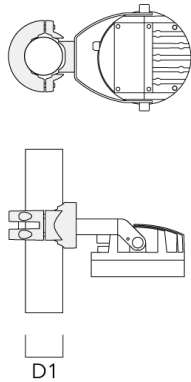

WE-EF Switzerland AG

Himmelrichstrasse 6, 6003 Luzern - Tel: +41 41 210 49 95

info.switzerland@we-ef.com - <https://we-ef.com/ch_de>

Technische Änderungen und Irrtümer vorbehalten. - Erstellt am 10.03.2025