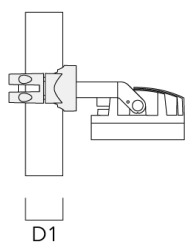

Description	Référence	D1	Poids (kg)
PC2 76-89/60 collier double pour tube (Ø 76-89)	139-2703	76-89	1.00

PC1 76-89/60 collier simple (Ø 76-89)	139-2702	76-89	1.00
---------------------------------------	----------	-------	------

Description	Référence	D1	Poids (kg)
PC2 102-114/60 collier double pour tube (Ø 102-114)	139-2707	102-114	1.20

PC1 102-114/60 collier simple (Ø 102-114)	139-2706	102-114	1.20
---	----------	---------	------