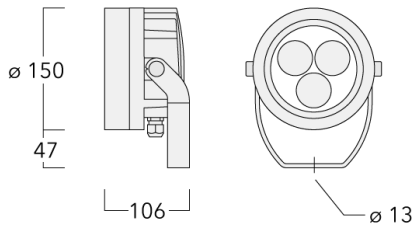

Poids	4.00 kg
Distribution de la lumière	faisceau symétrique, extensif [B]
Source lumineuse	LED-3/12W - RGBA
IRC	20
Alimentation électrique	ballast électronique
LEDs	3
Rated input power	15 W
Flux lumineux nominal (lm)	
LED Lumen	275
Total Lumen	825
Tj	85
Rated lumens (lm)	
LED Lumen	208.1
Total Lumen	624.3
Ta	25

139-2410

FLC210-CC LED

we-ef

Spécifications

Description du matériel

Corps	Corps en fonte d'aluminium
Lentille	Verre de sécurité
Couleurs	 RAL9004 Noir de sécurité  RAL9007 Aluminium gris  RAL7016 Gris anthracite  RAL9016 Blanc signalisation
Joint	CCG® Joint silicone
Visserie	Visserie inox avec traitement PCS
IP	IP66
IK	IK07
Protection contre la corrosion	5CE
Surface exposée au vent	0.018 m ²