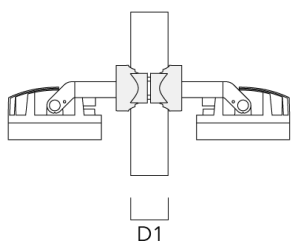

Description	Référence	D1	Poids (kg)
PC2 102-114/60 collier double pour tube (Ø 102-114)	139-2707	102-114	1.20

PC1 102-114/60 collier simple (Ø 102-114)	139-2706	102-114	1.20