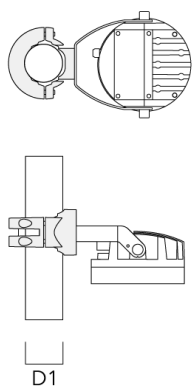

Canon anti-éblouissement

Description	Référence	A	C1
ET-FLC210-LED	139-2407	86	149

Accessoires Électriques

Gear box

Description	Référence	A	B	C1	C2	Poids (kg)
GB200 R200x120 gear box (medium)	139-2526	75	120	229	200	1.05

GB200 R230x140 gear box (large)	139-2527	95	140	259	230	1.20
---------------------------------	----------	----	-----	-----	-----	------

139-2410

FLC210-CC LED

we-ef

Accessoires d'installation

Collier pour mâts PC

Description	Référence	D1	Poids (kg)
PC2 76-89/60 collier double pour tube (Ø 76-89)	139-2703	76-89	1.00

PC1 76-89/60 collier simple (Ø 76-89)	139-2702	76-89	1.00
---------------------------------------	----------	-------	------