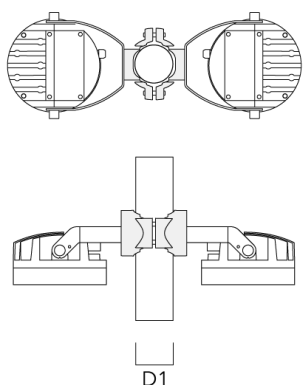

GB200 R230x140 gear box (large)	139-2527	95	140	259	230	1.20
---------------------------------	----------	----	-----	-----	-----	------

139-2410

FLC210-CC LED

we-ef

Accessoires d'installation

Collier pour mâts PC

Description	Référence	D1	Poids (kg)
PC2 76-89/60 collier double pour tube (Ø 76-89)	139-2703	76-89	1.00

PC1 76-89/60 collier simple (Ø 76-89)	139-2702	76-89	1.00
---------------------------------------	----------	-------	------