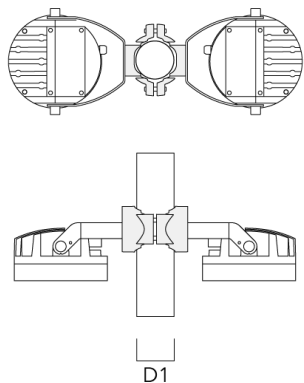

Description	Référence	D1	Poids (kg)
PC2 76-89/60 collier double pour tube (Ø 76-89)	139-2703	76-89	1.00

PC1 76-89/60 collier simple (Ø 76-89)	139-2702	76-89	1.00
---------------------------------------	----------	-------	------

Description	Référence	D1	Poids (kg)
PC2 102-114/60 collier double pour tube (Ø 102-114)	139-2707	102-114	1.20

PC1 102-114/60 collier simple (Ø 102-114)	139-2706	102-114	1.20
---	----------	---------	------

139-2410

FLC210-CC LED

we-ef

Description	Référence	D1	Poids (kg)
PC2 114-133/60 collier double pour tube (Ø 114-133)	139-2709	114-133	1.40

PC1 114-133/60 collier simple (Ø 114-133)	139-2708	114-133	1.40
---	----------	---------	------