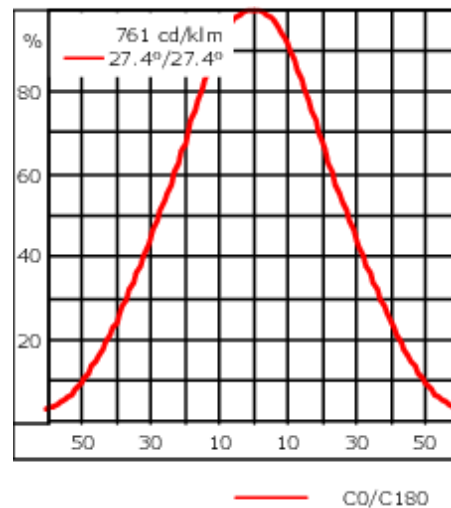

139-2410

FLC210-CC LED

we-ef

Spécifications

Description du matériel

Corps	Corps en fonte d'aluminium
Lentille	Verre de sécurité
Couleurs	RAL9004 Noir de sécurité RAL9007 Aluminium gris RAL7016 Gris anthracite RAL9016 Blanc signalisation
Joint	CCG® Joint silicone
Visserie	Visserie inox avec traitement PCS
IP	IP66
IK	IK07
Protection contre la corrosion	5CE
Surface exposée au vent	0.018 m²

Description électrique

Driver	DMX
Power factor	> 0.9

WE-EF Switzerland AG

Himmelrichstrasse 6, 6003 Luzern - Téléphone: +41 22 752 49 94

info.switzerland@we-ef.com - <https://we-ef.com/ch_fr>

Sous réserve de modifications techniques et d'erreurs. - Généré le 10/03/2025