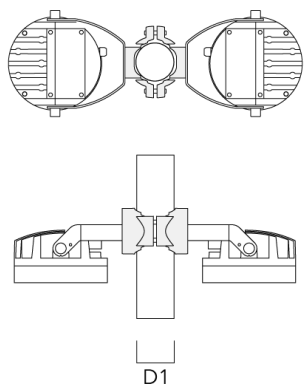

Description	Référence	D1	Poids (kg)
PC2 102-114/60 collier double pour tube (Ø 102-114)	139-2707	102-114	1.20

PC1 102-114/60 collier simple (Ø 102-114)	139-2706	102-114	1.20
---	----------	---------	------

139-2410

FLC210-CC LED

we-ef

Description	Référence	D1	Poids (kg)
PC2 114-133/60 collier double pour tube (Ø 114-133)	139-2709	114-133	1.40

PC1 114-133/60 collier simple (Ø 114-133)	139-2708	114-133	1.40
---	----------	---------	------

139-2410

FLC210-CC LED

we-ef

Description	Référence	D1	Poids (kg)
PC2 82-109/60 collier double pour tube (Ø 82-109)	139-2705	82-109	1.10

PC1 82-109/60 collier simple (Ø 82-109)	139-2704	82-109	1.10
---	----------	--------	------