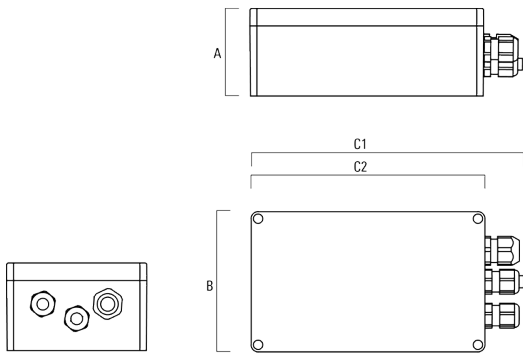

Canon anti-éblouissement

Description	Référence	A	C1
ET-FLC210-LED	139-2407	86	149

Accessoires Électriques

Gear box

Description	Référence	A	B	C1	C2	Poids (kg)
GB200 R200x120 gear box (medium)	139-2526	75	120	229	200	1.05