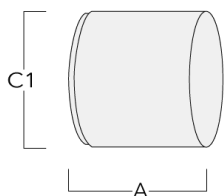

Accessoires Optiques

Visière

Description	Référence	A	C1
ES-FLC210-LED	139-2406	86	149

Canon anti-éblouissement

Description	Référence	A	C1
ET-FLC210-LED	139-2407	86	149