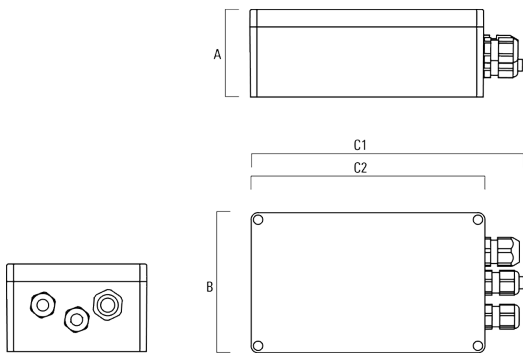

GB200 R230x140 gear box (large)	139-2527	95	140	259	230	1.20