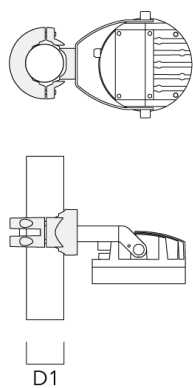

139-2410

FLC210-CC LED

we-ef

Description	Référence	D1	Poids (kg)
PC2 114-133/60 collier double pour tube (Ø 114-133)	139-2709	114-133	1.40

PC1 114-133/60 collier simple (Ø 114-133)	139-2708	114-133	1.40
---	----------	---------	------

139-2410

FLC210-CC LED

we-ef

Description	Référence	D1	Poids (kg)
PC2 82-109/60 collier double pour tube (Ø 82-109)	139-2705	82-109	1.10

PC1 82-109/60 collier simple (Ø 82-109)	139-2704	82-109	1.10
---	----------	--------	------