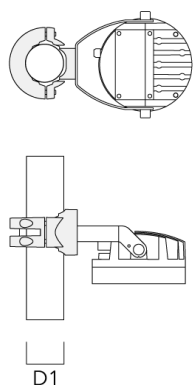

Description	Référence	D1	Poids (kg)
PC2 102-114/60 collier double pour tube (Ø 102-114)	139-2707	102-114	1.20

PC1 102-114/60 collier simple (Ø 102-114)	139-2706	102-114	1.20
---	----------	---------	------

139-2410

FLC210-CC LED

we-ef

Description	Référence	D1	Poids (kg)
PC2 114-133/60 collier double pour tube (Ø 114-133)	139-2709	114-133	1.40

PC1 114-133/60 collier simple (Ø 114-133)	139-2708	114-133	1.40
---	----------	---------	------

139-2410

FLC210-CC LED

we-ef

Description	Référence	D1	Poids (kg)
PC2 82-109/60 collier double pour tube (Ø 82-109)	139-2705	82-109	1.10

PC1 82-109/60 collier simple (Ø 82-109)	139-2704	82-109	1.10
---	----------	--------	------