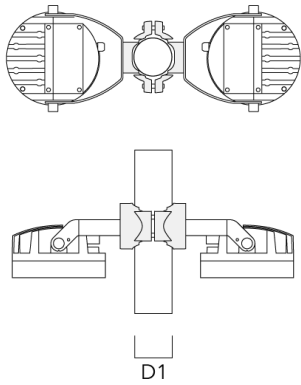

Gerätebox

Beschreibung	Artikelnummer	A	B	C1	C2	Gewicht (kg)
GB200 R200x120 Gerätebox (mittel)	139-2526	75	120	229	200	1.05

GB200 R230x140 Gerätebox (groß)	139-2527	95	140	259	230	1.20
---------------------------------	----------	----	-----	-----	-----	------

139-2413

FLC210-CC LED

we-ef

Montagezubehör

Mastschelle PC

Beschreibung	Artikelnummer	D1	Gewicht (kg)
PC2 76-89/60 Mastschelle, zweifach (Ø 76-89)	139-2703	76-89	1.00

PC1 76-89/60 Mastschelle, einfach (Ø 76-89)	139-2702	76-89	1.00
------------------------------------------------	----------	-------	------

FLC210-CC LED

Beschreibung	Artikelnummer	D1	Gewicht (kg)
PC2 102-114/60 Mastschelle, zweifach (Ø 102-114)	139-2707	102-114	1.20

PC1 102-114/60 Mastschelle, einfach (Ø 102-114)	139-2706	102-114	1.20
-------------------------------------------------	----------	---------	------