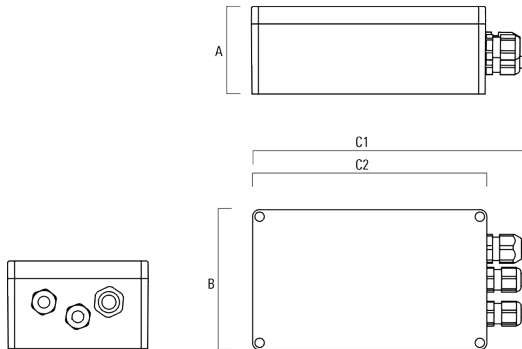

Optisches Zubehör**Seitenblende**

Beschreibung	Artikelnummer	A	C1
ES-FLC210-LED	139-2406	86	149

Abblendtubus

Beschreibung	Artikelnummer	A	C1
ET-FLC210-LED	139-2407	86	149

139-2413

FLC210-CC LED

we-ef

Elektrisches Zubehör

Gerätebox

Beschreibung	Artikelnummer	A	B	C1	C2	Gewicht (kg)
GB200 R200x120 Gerätebox (mittel)	139-2526	75	120	229	200	1.05

GB200 R230x140 Gerätebox (groß)	139-2527	95	140	259	230	1.20
---------------------------------	----------	----	-----	-----	-----	------