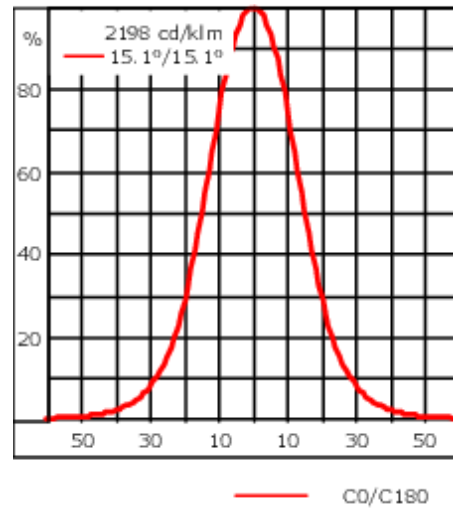

139-2413

FLC210-CC LED

we-ef

Spezifikationen

Materialbeschreibung

Gehäuse	Korrosionsbeständiger Aluminiumguss
Abdeckung	Sicherheitsglas
Farben	RAL9004 Signalschwarz RAL9006 Weißaluminium RAL9007 Graualuminium RAL7016 Anthrazitgrau RAL9016 Verkehrsweiß
Dichtung	CCG® Silikondichtung
Schrauben	PCS beschichtete Edelstahlschrauben
Schutzart	IP66
Schlagfestigkeit	IK07
Korrosionsbeständigkeit	5CE
Windangriffsfläche	0.018 m²

Elektrische Beschreibung

Netz	220-240V / 50-60 Hz
Netzgerät / Vorschaltgerät	DMX
Leistungsfaktor	> 0,9
Überspannungsschutz	SP10 (separate Treiberbox - groß)

WE-EF LEUCHTEN GmbH

Töpinger Straße 16, 29646 Bispingen, Germany - Tel: +49 5194 909-0

info.germany@we-ef.com - <https://we-ef.com/de>

Technische Änderungen und Irrtümer vorbehalten. - Erstellt am 10.03.2025