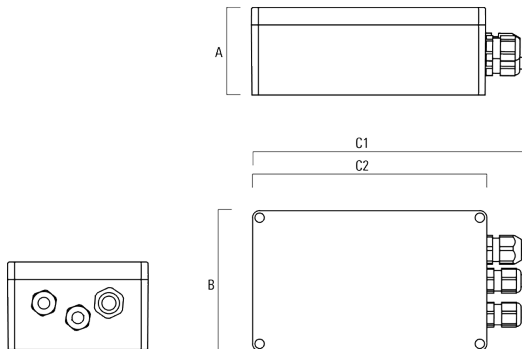

Optisches Zubehör**Seitenblende**

Beschreibung	Artikelnummer	A	C1
ES-FLC210-LED	139-2406	86	149

Abblendtubus

Beschreibung	Artikelnummer	A	C1
ET-FLC210-LED	139-2407	86	149

139-2413

FLC210-CC LED

we-ef

Elektrisches Zubehör

Gerätebox

Beschreibung	Artikelnummer	A	B	C1	C2	Gewicht (kg)
GB200 R200x120 Gerätebox (mittel)	139-2526	75	120	229	200	1.05

GB200 R230x140 Gerätebox (groß)	139-2527	95	140	259	230	1.20
---------------------------------	----------	----	-----	-----	-----	------