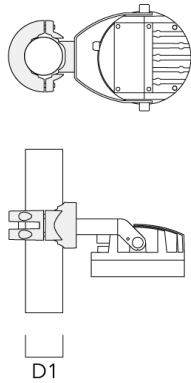

FLC210-CC LED

Beschreibung	Artikelnummer	D1	Gewicht (kg)
PC2 102-114/60 Mastschelle, zweifach (Ø 102-114)	139-2707	102-114	1.20

PC1 102-114/60 Mastschelle, einfach (Ø 102-114)	139-2706	102-114	1.20
-------------------------------------------------	----------	---------	------

139-2413

FLC210-CC LED

we-ef

Beschreibung	Artikelnummer	D1	Gewicht (kg)
PC2 114-133/60 Mastshell, zweifach (Ø 114-133)	139-2709	114-133	1.40

PC1 114-133/60 Mastshell, einfach (Ø 114-133)	139-2708	114-133	1.40
-----------------------------------------------	----------	---------	------

139-2413

FLC210-CC LED

we-ef

Beschreibung	Artikelnummer	D1	Gewicht (kg)
PC2 82-109/60 Mastschelle, zweifach (Ø 82-109)	139-2705	82-109	1.10

PC1 82-109/60 Mastschelle, einfach (Ø 82-109)	139-2704	82-109	1.10
--------------------------------------------------	----------	--------	------