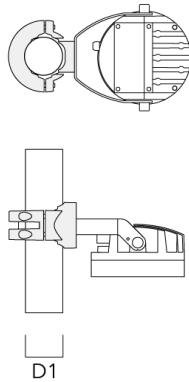

Gerätebox

Beschreibung	Artikelnummer	A	B	C1	C2	Gewicht (kg)
GB200 R200x120 Gerätebox (mittel)	139-2526	75	120	229	200	1.05

GB200 R230x140 Gerätebox (groß)	139-2527	95	140	259	230	1.20
---------------------------------	----------	----	-----	-----	-----	------

139-2413

FLC210-CC LED

we-ef

Montagezubehör

Mastschelle PC

Beschreibung	Artikelnummer	D1	Gewicht (kg)
PC2 76-89/60 Mastschelle, zweifach (Ø 76-89)	139-2703	76-89	1.00

PC1 76-89/60 Mastschelle, einfach (Ø 76-89)	139-2702	76-89	1.00
------------------------------------------------	----------	-------	------

FLC210-CC LED

Beschreibung	Artikelnummer	D1	Gewicht (kg)
PC2 102-114/60 Mastschelle, zweifach (Ø 102-114)	139-2707	102-114	1.20

PC1 102-114/60 Mastschelle, einfach (Ø 102-114)	139-2706	102-114	1.20
-------------------------------------------------	----------	---------	------