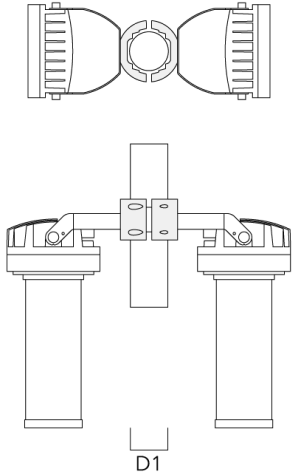

**FLC220 LED ZOOM SPOT PROJECTOR**

Description	Part ID	A	C1	D x L1	L	Weight (lb)	D x S
TA4 Mounting bracket, quad (Ø 3.50 x 8)	147-0099	±90°	25.59	3.50 x 8		45.86 lbs	89 x 200

TA4 Mounting bracket, quad (Ø 4.25 x 8)	147-0100	±90°	650	4.25 x 8		53.00	108 x 200
---	----------	------	-----	----------	--	-------	-----------

**FLC220 LED ZOOM SPOT PROJECTOR**

**Pole clamp TS**

Description	Part ID	D1	Weight(lb)	D
TS1-2/M12 Pole clamp, single (Ø 4.0"-4.5")	147-0526	4.0-4.50	3.53	102-114

TS1-2/M12 Pole clamp, single (Ø 4.5"-5.25")	147-0544	114-133	3.75	114-133
---	----------	---------	------	---------

**FLC220 LED ZOOM SPOT PROJECTOR**

Description	Part ID	D1	Weight (lb)	D
TS2-2/M16 Pole clamp, double (Ø 4.0"-4.5")	147-0527	4.0-4.50	3.31	102-114

TS2-2/M12 Pole clamp, double (Ø 3"-3.5")	147-0545	3.0"-3.5"	3.09 lbs	76-89
--	----------	-----------	----------	-------