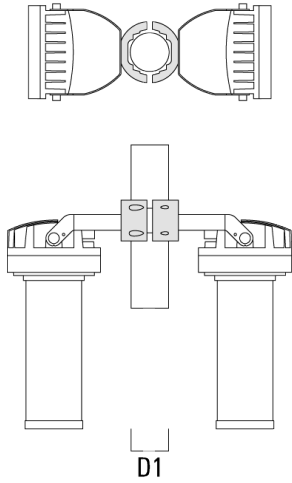

**FLC220 LED ZOOM SPOT PROJECTOR**

**Pole clamp TS**

Description	Part ID	D1	Weight(lb)	D
TS1-2/M12 Pole clamp, single (Ø 4.0"-4.5")	147-0526	4.0-4.50	3.53	102-114

TS1-2/M12 Pole clamp, single (Ø 4.5"-5.25")	147-0544	114-133	3.75	114-133
---	----------	---------	------	---------

**FLC220 LED ZOOM SPOT PROJECTOR**

Description	Part ID	D1	Weight (lb)	D
TS2-2/M16 Pole clamp, double (Ø 4.0"-4.5")	147-0527	4.0-4.50	3.31	102-114

TS2-2/M12 Pole clamp, double (Ø 3"-3.5")	147-0545	3.0"-3.5"	3.09 lbs	76-89
--	----------	-----------	----------	-------

**FLC220 LED ZOOM SPOT PROJECTOR**

Description	Part ID	D1	Weight (lb)	D
TS2-2/M16 Pole clamp, double (Ø 4.5"-5.25")	147-0546	4.50-5.25	3.53	114-133

TS1-2/M12 Pole clamp, single (Ø 3"-3.5")	147-0543	3.0-3.50	3.31	76-89
--	----------	----------	------	-------