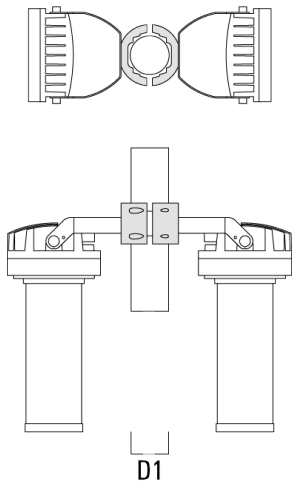

**FLC220 LED ZOOM SPOT PROJECTOR**

Description	Part ID	A	C1	D x L1	L	Weight (lb)	D x S
TA4 Mounting bracket, quad (Ø 3.50 x 8)	147-0099	±90°	25.59	3.50 x 8		45.86 lbs	89 x 200

TA4 Mounting bracket, quad (Ø 4.25 x 8)	147-0100	±90°	650	4.25 x 8		53.00	108 x 200
---	----------	------	-----	----------	--	-------	-----------

**FLC220 LED ZOOM SPOT PROJECTOR**

**Pole clamp TS**

Description	Part ID	D1	Weight(lb)	D
TS1-2/M12 Pole clamp, single (Ø 4.0"-4.5")	147-0526	4.0-4.50	3.53	102-114

TS1-2/M12 Pole clamp, single (Ø 4.5"-5.25")	147-0544	114-133	3.75	114-133
---	----------	---------	------	---------

**FLC220 LED ZOOM SPOT PROJECTOR**

Description	Part ID	D1	Weight (lb)	D
TS2-2/M16 Pole clamp, double (Ø 4.0"-4.5")	147-0527	4.0-4.50	3.31	102-114

TS2-2/M12 Pole clamp, double (Ø 3"-3.5")	147-0545	3.0"-3.5"	3.09 lbs	76-89
--	----------	-----------	----------	-------

**FLC220 LED ZOOM SPOT PROJECTOR**

Description	Part ID	D1	Weight (lb)	D
TS2-2/M16 Pole clamp, double (Ø 4.5"-5.25")	147-0546	4.50-5.25	3.53	114-133

TS1-2/M12 Pole clamp, single (Ø 3"-3.5")	147-0543	3.0-3.50	3.31	76-89
--	----------	----------	------	-------