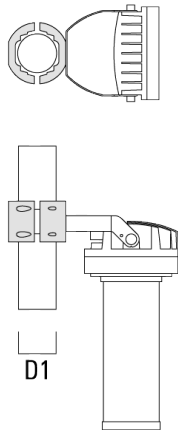

**FLC220 LED ZOOM SPOT PROJECTOR**

Description	Part ID	A	C1	D x L1	L	Weight (lb)	D x S
TA4 Mounting bracket, quad (Ø 3.50 x 8)	147-0099	±90°	25.59	3.50 x 8		45.86 lbs	89 x 200

TA4 Mounting bracket, quad (Ø 4.25 x 8)	147-0100	±90°	650	4.25 x 8		53.00	108 x 200
---	----------	------	-----	----------	--	-------	-----------

**FLC220 LED ZOOM SPOT PROJECTOR**

**Pole clamp TS**

Description	Part ID	D1	Weight(lb)	D
TS1-2/M12 Pole clamp, single (Ø 4.0"-4.5")	147-0526	4.0-4.50	3.53	102-114

TS1-2/M12 Pole clamp, single (Ø 4.5"-5.25")	147-0544	114-133	3.75	114-133
---	----------	---------	------	---------

**FLC220 LED ZOOM SPOT PROJECTOR**

Description	Part ID	D1	Weight (lb)	D
TS2-2/M16 Pole clamp, double (Ø 4.0"-4.5")	147-0527	4.0-4.50	3.31	102-114

TS2-2/M12 Pole clamp, double (Ø 3"-3.5")	147-0545	3.0"-3.5"	3.09 lbs	76-89
--	----------	-----------	----------	-------

**FLC220 LED ZOOM SPOT PROJECTOR**

Description	Part ID	D1	Weight (lb)	D
TS2-2/M16 Pole clamp, double (Ø 4.5"-5.25")	147-0546	4.50-5.25	3.53	114-133

TS1-2/M12 Pole clamp, single (Ø 3"-3.5")	147-0543	3.0-3.50	3.31	76-89
--	----------	----------	------	-------