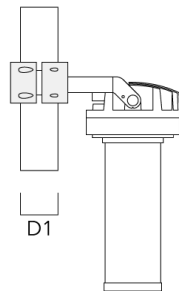

FLC220 LED [ZP]

Beschreibung	Artikelnummer	D1	Gewicht (kg)	D
TS1-2/M12 Mastschelle, einfach (Ø 102-114)	147-0526	102-114	1.50	102-114

TS1-2/M12 Mastschelle, einfach (Ø 114-133)	147-0544	114-133	1.70	114-133