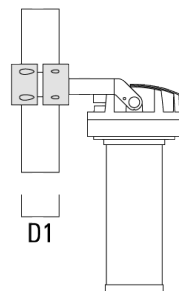

info.germany@we-ef.com - <https://we-ef.com/de>

Technische Änderungen und Irrtümer vorbehalten. - Erstellt am 23.10.2024

FLC220 LED [ZP]

Beschreibung	Artikelnummer	D1	Gewicht (kg)	D
TS1-2/M12 Mastschelle, einfach (Ø 102-114)	147-0526	102-114	1.50	102-114

TS1-2/M12 Mastschelle, einfach (Ø 114-133)	147-0544	114-133	1.70	114-133
--	----------	---------	------	---------

Beschreibung	Artikelnummer	D1	Gewicht (kg)	D
TS2-2/M12 Mastschelle, zweifach (Ø 102-114)	147-0527	102-114	1.50	102-114