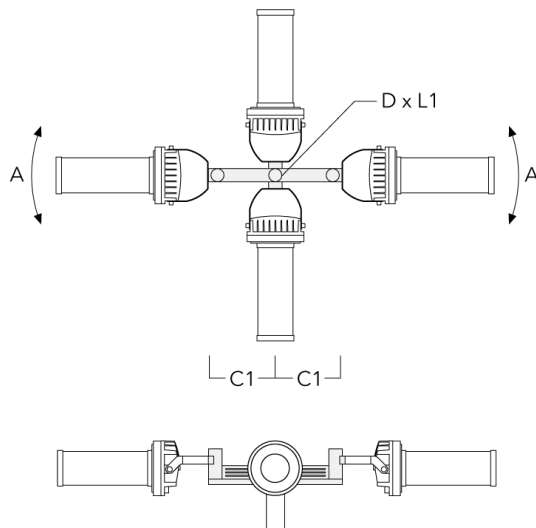

Mastschelle TS

WE-EF LEUCHTEN GmbH

Töpinger Straße 16, 29646 Bispingen, Germany - Tel: +49 5194 909-0

info.germany@we-ef.com - <https://we-ef.com/de>

Technische Änderungen und Irrtümer vorbehalten. - Erstellt am 23.10.2024