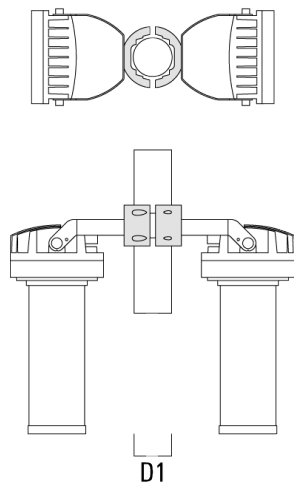

TS2-2/M12 Mastschelle, zweifach (Ø 76-89)	147-0545	76-89	1.40	76-89