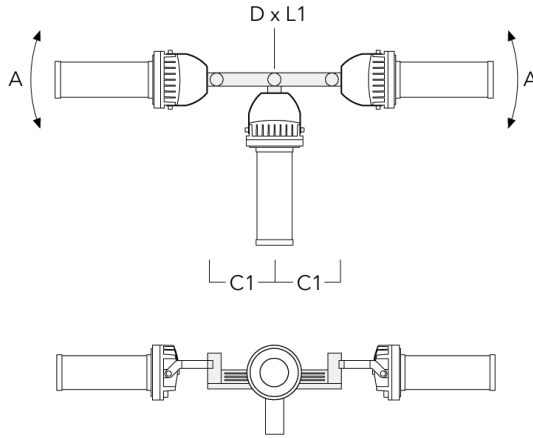

info.germany@we-ef.com - <https://we-ef.com/de>

Technische Änderungen und Irrtümer vorbehalten. - Erstellt am 23.10.2024

Montagezubehör

Montagesockel EM

Beschreibung	Artikelnummer	D1	D2	H1	M1	Gewicht (kg)
EM1-M16	270-9038	160	130	200	9	2

Mastaufsatztraverse TA

Beschreibung	Artikelnummer	A	C1	D × L1	Gewicht (kg)	D × S
TA1 Mastaufsatztraverse, einfach (Ø 108 x 200)	147-0096		130	108 x 200	7.50	108 x 200

FLC220 LED [ZP]

Beschreibung	Artikelnummer	A	C1	D x L1	Gewicht (kg)	D x S
TA2 Mastaufsatztraverse, zweifach (Ø 108 x 200)	147-0097		130	108 x 200	7.50	108 x 200

TA2-L Mastaufsatztraverse, zweifach (Ø 76 x 200)	147-0105	±90°	420	76 x 200	16.10	76 x 200
--	----------	------	-----	----------	-------	----------

FLC220 LED [ZP]

Beschreibung	Artikelnummer	A	C1	D x L1	Gewicht (kg)	D x S
TA3 Mastaufsatztraverse, dreifach (Ø 89 x 200)	147-0025	±90°	650	89 x 200	17.90	89 x 200