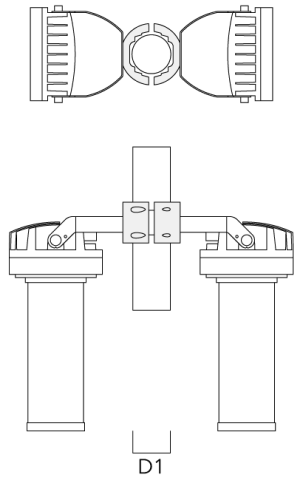

info.germany@we-ef.com - <https://we-ef.com/de>

Technische Änderungen und Irrtümer vorbehalten. - Erstellt am 23.10.2024

FLC220 LED [ZP]

Beschreibung	Artikelnummer	D1	Gewicht (kg)	D
TS1-2/M12 Mastschelle, einfach (Ø 102-114)	147-0526	102-114	1.50	102-114

TS1-2/M12 Mastschelle, einfach (Ø 114-133)	147-0544	114-133	1.70	114-133
--	----------	---------	------	---------

Beschreibung	Artikelnummer	D1	Gewicht (kg)	D
TS2-2/M12 Mastschelle, zweifach (Ø 102-114)	147-0527	102-114	1.50	102-114