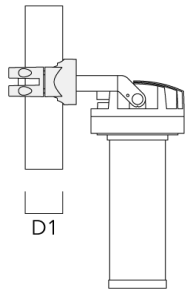

FLC220 LED [ZP]

Beschreibung	Artikelnummer	D1	Gewicht (kg)
PC1 76-89/60 Mastschelle, einfach (Ø 76-89)	139-2702	76-89	1.00