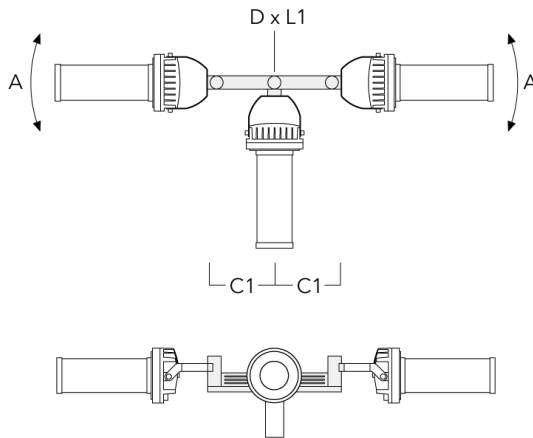

Mastaufsatztraverse TA

Beschreibung	Artikelnummer	A	C1	D × L1	Gewicht (kg)	D × S
TA1 Mastaufsatztraverse, einfach (Ø 108 x 200)	147-0096		130	108 x 200	7.50	108 x 200

FLC220 LED [ZP]

Beschreibung	Artikelnummer	A	C1	D x L1	Gewicht (kg)	D x S
TA2 Mastaufsatztraverse, zweifach (Ø 108 x 200)	147-0097		130	108 x 200	7.50	108 x 200

TA2-L Mastaufsatztraverse, zweifach (Ø 76 x 200)	147-0105	±90°	420	76 x 200	16.10	76 x 200
--	----------	------	-----	----------	-------	----------

FLC220 LED [ZP]

Beschreibung	Artikelnummer	A	C1	D x L1	Gewicht (kg)	D x S
TA3 Mastaufsatztraverse, dreifach (Ø 89 x 200)	147-0025	±90°	650	89 x 200	17.90	89 x 200

TA3 Mastaufsatztraverse, dreifach (Ø 108 x 200)	147-0098	±90°	650	108 x 200	24.20	108 x 200
---	----------	------	-----	-----------	-------	-----------

FLC220 LED [ZP]

Beschreibung	Artikelnummer	A	C1	D x L1	Gewicht (kg)	D x S
TA4 Mastaufsatztraverse, vierfach (Ø 89 x 200)	147-0099	±90°	650	89 x 200	20.80	89 x 200