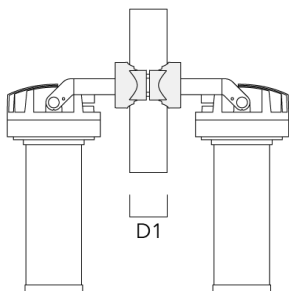

PC2 76-89/60 Mastschelle, zweifach (Ø 76-89)	139-2703	76-89	1.00
--	----------	-------	------

FLC220 LED [ZP]

Beschreibung	Artikelnummer	D1	Gewicht (kg)
PC1 82-109/60 Mastschelle, einfach (Ø 82-109)	139-2704	82-109	1.10

PC2 82-109/60 Mastschelle, zweifach (Ø 82-109)	139-2705	82-109	1.10
---	----------	--------	------

FLC220 LED [ZP]

Beschreibung	Artikelnummer	D1	Gewicht (kg)
PC1 102-114/60 Mastschelle, einfach (Ø 102-114)	139-2706	102-114	1.20

PC2 102-114/60 Mastschelle, zweifach (Ø 102-114)	139-2707	102-114	1.20
---	----------	---------	------

FLC220 LED [ZP]

Beschreibung	Artikelnummer	D1	Gewicht (kg)
PC1 114-133/60 Mastschelle, einfach (Ø 144-133)	139-2708	114-133	1.40

PC2 114-133/60 Mastschelle, zweifach (Ø 114-133)	139-2709	114-133	1.40
---	----------	---------	------

139-2127_max

FLC220 LED [ZP]

we-ef

Steuerung

R2C Ready to Connect

Beschreibung	Artikelnummer
R2C Ready to Connect (oben)	430-0019