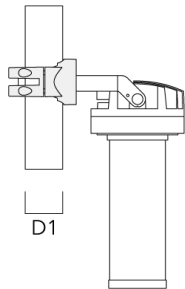

PC2 76-89/60 Mastschelle, zweifach (Ø 76-89)	139-2703	76-89	1.00
--	----------	-------	------

FLC220 LED [ZP]

Beschreibung	Artikelnummer	D1	Gewicht (kg)
PC1 82-109/60 Mastschelle, einfach (Ø 82-109)	139-2704	82-109	1.10

PC2 82-109/60 Mastschelle, zweifach (Ø 82-109)	139-2705	82-109	1.10
---	----------	--------	------

FLC220 LED [ZP]

Beschreibung	Artikelnummer	D1	Gewicht (kg)
PC1 102-114/60 Mastschelle, einfach (Ø 102-114)	139-2706	102-114	1.20