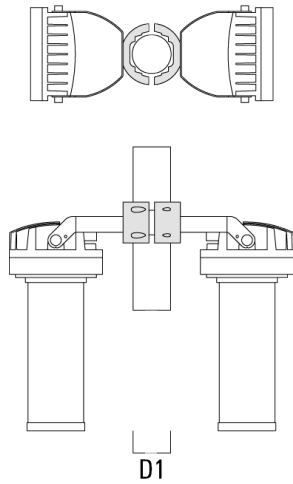

TS1-2/M12 Mastschelle, einfach (Ø 114-133)	147-0544	114-133	1.70	114-133
--	----------	---------	------	---------

Beschreibung	Artikelnummer	D1	Gewicht (kg)	D
TS2-2/M12 Mastschelle, zweifach (Ø 102-114)	147-0527	102-114	1.50	102-114

TS2-2/M12 Mastschelle, zweifach (Ø 76-89)	147-0545	76-89	1.40	76-89
---	----------	-------	------	-------

FLC220 LED [ZP]

Beschreibung	Artikelnummer	D1	Gewicht (kg)	D
TS2-2/M12 Mastschelle, zweifach (Ø 114-133)	147-0546	114-133	1.60	114-133