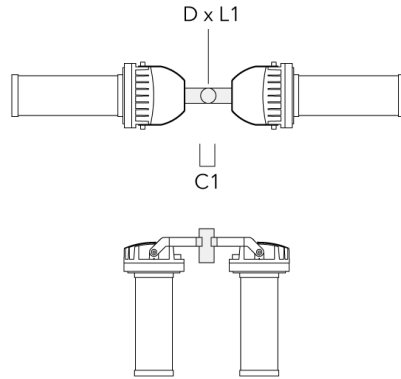

info.germany@we-ef.com - <https://we-ef.com/de>

Technische Änderungen und Irrtümer vorbehalten. - Erstellt am 23.10.2024

Montagezubehör

Montagesockel EM

Beschreibung	Artikelnummer	D1	D2	H1	M1	Gewicht (kg)
EM1-M16	270-9038	160	130	200	9	2

Mastaufsatztraverse TA

Beschreibung	Artikelnummer	A	C1	D × L1	Gewicht (kg)	D × S
TA1 Mastaufsatztraverse, einfach (Ø 108 x 200)	147-0096		130	108 x 200	7.50	108 x 200

FLC220 LED [ZP]

Beschreibung	Artikelnummer	A	C1	D x L1	Gewicht (kg)	D x S
TA2 Mastaufsatztraverse, zweifach (Ø 108 x 200)	147-0097		130	108 x 200	7.50	108 x 200