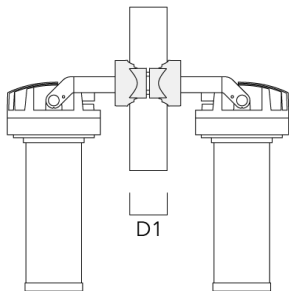

TS2-2/M12 Mastschelle, zweifach (Ø 76-89)	147-0545	76-89	1.40	76-89
---	----------	-------	------	-------

FLC220 LED [ZP]

Beschreibung	Artikelnummer	D1	Gewicht (kg)	D
TS2-2/M12 Mastschelle, zweifach (Ø 114-133)	147-0546	114-133	1.60	114-133

info.germany@we-ef.com - <https://we-ef.com/de>

Technische Änderungen und Irrtümer vorbehalten. - Erstellt am 23.10.2024

FLC220 LED [ZP]

Beschreibung	Artikelnummer	D1	Gewicht (kg)
PC1 76-89/60 Mastschelle, einfach (Ø 76-89)	139-2702	76-89	1.00

PC2 76-89/60 Mastschelle, zweifach (Ø 76-89)	139-2703	76-89	1.00
--	----------	-------	------

FLC220 LED [ZP]

Beschreibung	Artikelnummer	D1	Gewicht (kg)
PC1 82-109/60 Mastschelle, einfach (Ø 82-109)	139-2704	82-109	1.10

PC2 82-109/60 Mastschelle, zweifach (Ø 82-109)	139-2705	82-109	1.10
---	----------	--------	------

FLC220 LED [ZP]

Beschreibung	Artikelnummer	D1	Gewicht (kg)
PC1 102-114/60 Mastschelle, einfach (Ø 102-114)	139-2706	102-114	1.20