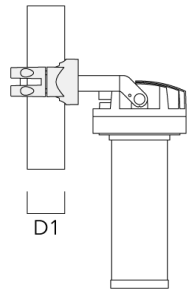

info.germany@we-ef.com - <https://we-ef.com/de>

Technische Änderungen und Irrtümer vorbehalten. - Erstellt am 23.10.2024

FLC220 LED [ZP]

Beschreibung	Artikelnummer	D1	Gewicht (kg)
PC1 76-89/60 Mastschelle, einfach (Ø 76-89)	139-2702	76-89	1.00

PC2 76-89/60 Mastschelle, zweifach (Ø 76-89)	139-2703	76-89	1.00
--	----------	-------	------

FLC220 LED [ZP]

Beschreibung	Artikelnummer	D1	Gewicht (kg)
PC1 82-109/60 Mastschelle, einfach (Ø 82-109)	139-2704	82-109	1.10