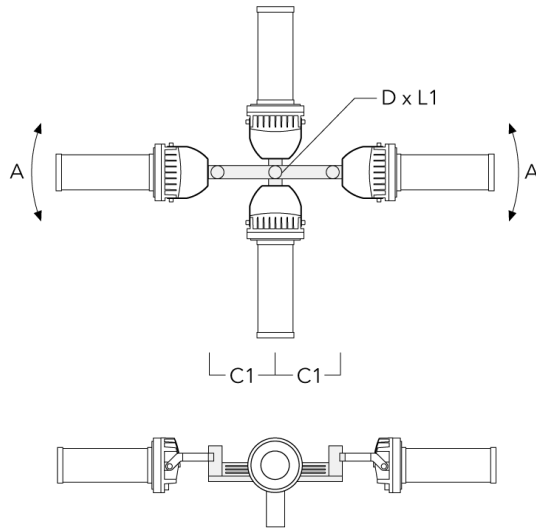

Mastaufsatztraverse TA

Beschreibung	Artikelnummer	A	C1	D × L1	Gewicht (kg)	D × S
TA1 Mastaufsatztraverse, einfach (Ø 108 x 200)	147-0096		130	108 x 200	7.50	108 x 200

FLC220 LED [ZP]

Beschreibung	Artikelnummer	A	C1	D x L1	Gewicht (kg)	D x S
TA2 Mastaufsatztraverse, zweifach (Ø 108 x 200)	147-0097		130	108 x 200	7.50	108 x 200

TA2-L Mastaufsatztraverse, zweifach (Ø 76 x 200)	147-0105	±90°	420	76 x 200	16.10	76 x 200
--	----------	------	-----	----------	-------	----------

FLC220 LED [ZP]

Beschreibung	Artikelnummer	A	C1	D x L1	Gewicht (kg)	D x S
TA3 Mastaufsatztraverse, dreifach (Ø 89 x 200)	147-0025	±90°	650	89 x 200	17.90	89 x 200

TA3 Mastaufsatztraverse, dreifach (Ø 108 x 200)	147-0098	±90°	650	108 x 200	24.20	108 x 200
---	----------	------	-----	-----------	-------	-----------

FLC220 LED [ZP]

Beschreibung	Artikelnummer	A	C1	D x L1	Gewicht (kg)	D x S
TA4 Mastaufsatztraverse, vierfach (Ø 89 x 200)	147-0099	±90°	650	89 x 200	20.80	89 x 200