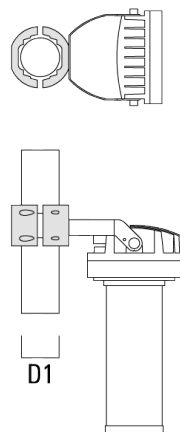

Mastschelle PC

WE-EF LEUCHTEN GmbH

Töpinger Straße 16, 29646 Bispingen, Germany - Tel: +49 5194 909-0

info.germany@we-ef.com - <https://we-ef.com/de>

Technische Änderungen und Irrtümer vorbehalten. - Erstellt am 23.10.2024