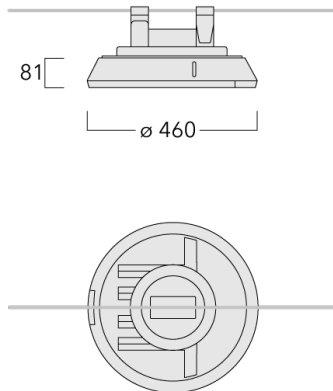

Spezifikationen

Materialbeschreibung

Gehäuse	Korrosionsbeständiges Aluminium
Abdeckung	Entspiegeltes Sicherheitsglas, abklappbar
Farben	RAL9004 Signalschwarz RAL9007 Graualuminium RAL7016 Anthrazitgrau RAL9016 Verkehrsweiß
Dichtung	CCG® Silikondichtung
Schrauben	PCS beschichtete Edelstahlschrauben
Schutzart	IP66
Schlagfestigkeit	IK07
Korrosionsbeständigkeit	5CE
Windangriffsfläche	0.062 m²

Elektrische Beschreibung

Netz	220-240V / 50-60 Hz
Netzgerät / Vorschaltgerät	Eingebaute elektronische Betriebsgeräte
Leistungsfaktor	< 0.9

WE-EF Switzerland AG