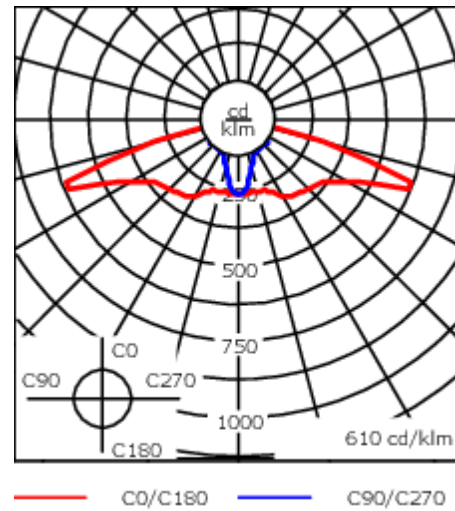

Spezifikationen

Materialbeschreibung

Gehäuse	Korrosionsbeständiges Aluminium
Abdeckung	Entspiegeltes Sicherheitsglas, abklappbar
Farben	RAL9004 Signalschwarz RAL9007 Graualuminium RAL7016 Anthrazitgrau RAL9016 Verkehrsweiß
Dichtung	CCG® Silikondichtung
Schrauben	PCS beschichtete Edelstahlschrauben
Schutzart	IP66
Schlagfestigkeit	IK07
Korrosionsbeständigkeit	5CE
Windangriffsfläche	0.062 m²

Elektrische Beschreibung

Netz	220-240V / 50-60 Hz
Netzgerät / Vorschaltgerät	Eingebaute elektronische Betriebsgeräte
Leistungsfaktor	< 0.9

WE-EF Switzerland AG