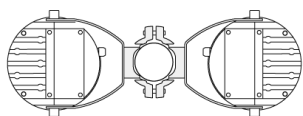

## FLC210 LED [GP]

Description	Référence	D1	Poids (kg)
PC2 82-109/60 collier double pour tube (Ø 82-109)	139-2705	82-109	1.10

PC2 102-114/60 collier double pour tube (Ø 102-114)	139-2707	102-114	1.20
---	----------	---------	------

## FLC210 LED [GP]

Description	Référence	D1	Poids (kg)
PC1 114-133/60 collier simple (Ø 144-133)	139-2708	114-133	1.40

PC2 114-133/60 collier double pour tube (Ø 114-133)	139-2709	114-133	1.40
---	----------	---------	------