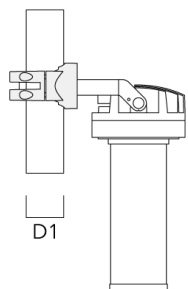

## FLC210 LED [GP]

Description	Référence	D1	Poids (kg)
PC2 82-109/60 collier double pour tube (Ø 82-109)	139-2705	82-109	1.10

PC2 102-114/60 collier double pour tube (Ø 102-114)	139-2707	102-114	1.20
---	----------	---------	------

## FLC210 LED [GP]

Description	Référence	D1	Poids (kg)
PC1 114-133/60 collier simple (Ø 144-133)	139-2708	114-133	1.40

PC2 114-133/60 collier double pour tube (Ø 114-133)	139-2709	114-133	1.40
---	----------	---------	------