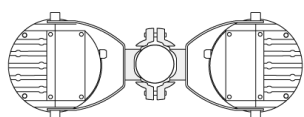

## Collier pour mâts PC

Description	Référence	D1	Poids (kg)
PC1 76-89/60 collier simple (Ø 76-89)	139-2702	76-89	1.00

PC2 76-89/60 collier double pour tube (Ø 76-89)	139-2703	76-89	1.00
---	----------	-------	------