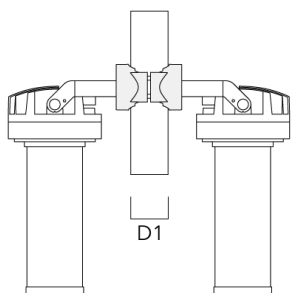

## Collier pour mâts PC

Description	Référence	D1	Poids (kg)
PC1 76-89/60 collier simple (Ø 76-89)	139-2702	76-89	1.00

PC2 76-89/60 collier double pour tube (Ø 76-89)	139-2703	76-89	1.00
---	----------	-------	------

## FLC210 LED [GP]

Description	Référence	D1	Poids (kg)
PC2 82-109/60 collier double pour tube (Ø 82-109)	139-2705	82-109	1.10

PC2 102-114/60 collier double pour tube (Ø 102-114)	139-2707	102-114	1.20
---	----------	---------	------

## FLC210 LED [GP]

Description	Référence	D1	Poids (kg)
PC1 114-133/60 collier simple (Ø 144-133)	139-2708	114-133	1.40

PC2 114-133/60 collier double pour tube (Ø 114-133)	139-2709	114-133	1.40
---	----------	---------	------