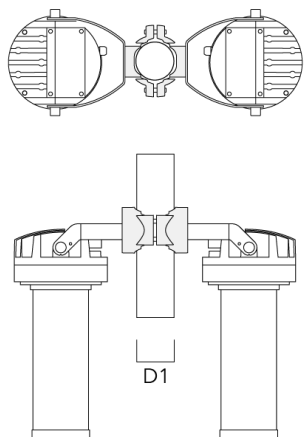

Motif GOBO (verre ou métal) à commander séparément.

Diamètre extérieur Gobo : 46.6mm

Zone imprimable : 38mm

Poids	4.00 kg
Distribution de la lumière	symmetric Gobo-Projector [GP] - max aperture angle
Source lumineuse	LED-FT-18W - 2700 K
IRC	80
Alimentation électrique	ballast électronique
LEDs	1
Rated input power	20 W

## Collier pour mâts PC

Description	Référence	D1	Poids (kg)
PC1 76-89/60 collier simple (Ø 76-89)	139-2702	76-89	1.00

PC2 76-89/60 collier double pour tube (Ø 76-89)	139-2703	76-89	1.00
---	----------	-------	------

## FLC210 LED [GP]

Description	Référence	D1	Poids (kg)
PC2 82-109/60 collier double pour tube (Ø 82-109)	139-2705	82-109	1.10

PC2 102-114/60 collier double pour tube (Ø 102-114)	139-2707	102-114	1.20
---	----------	---------	------

## FLC210 LED [GP]

Description	Référence	D1	Poids (kg)
PC1 114-133/60 collier simple (Ø 144-133)	139-2708	114-133	1.40

PC2 114-133/60 collier double pour tube (Ø 114-133)	139-2709	114-133	1.40
---	----------	---------	------