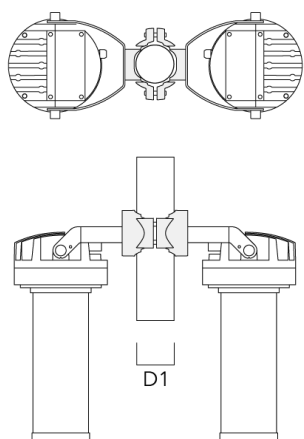

## Accessoires d'installation

## Collier pour mâts PC

Description	Référence	D1	Poids (kg)
PC1 76-89/60 collier simple (Ø 76-89)	139-2702	76-89	1.00

PC2 76-89/60 collier double pour tube (Ø 76-89)	139-2703	76-89	1.00
---	----------	-------	------

## FLC210 LED [GP]

Description	Référence	D1	Poids (kg)
PC2 82-109/60 collier double pour tube (Ø 82-109)	139-2705	82-109	1.10

PC2 102-114/60 collier double pour tube (Ø 102-114)	139-2707	102-114	1.20
---	----------	---------	------

## FLC210 LED [GP]

Description	Référence	D1	Poids (kg)
PC1 114-133/60 collier simple (Ø 144-133)	139-2708	114-133	1.40

PC2 114-133/60 collier double pour tube (Ø 114-133)	139-2709	114-133	1.40
---	----------	---------	------