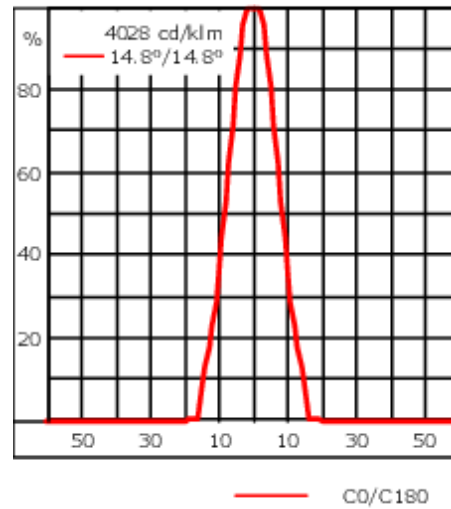

Spécifications

Description du matériel

Corps	Marine-grade, die-cast aluminium alloy
Lentille	Safety glass lens
Couleurs	RAL9004 Noir de sécurité RAL9007 Aluminium gris RAL7016 Gris anthracite RAL9016 Blanc signalisation
Joint	Silicone CCG® Controlled Compression Gasket
Visserie	PCS Polymer Coated Stainless Steel Hardware
IP	IP66
IK	IK05
Protection contre la corrosion	5CE

Description électrique

Driver	Standard - version DALI disponible en option
Power factor	> 0.9

Informations complémentaires

Durée de vie	Ta=25° L70B50 > 50000h
Classe d'efficacité énergétique	F

WE-EF Switzerland AG

Himmelrichstrasse 6, 6003 Luzern - Téléphone: +41 22 752 49 94

info.switzerland@we-ef.com - <https://we-ef.com/ch_fr>

Sous réserve de modifications techniques et d'erreurs. - Généré le 23/10/2024