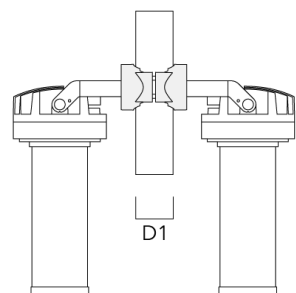

PC2 114-133/60 collier double pour tube (Ø 114-133)	139-2709	114-133	1.40