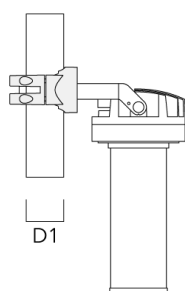

Accessoires d'installation

Collier pour mâts PC

Description	Référence	D1	Poids (kg)
PC1 76-89/60 collier simple (Ø 76-89)	139-2702	76-89	1.00