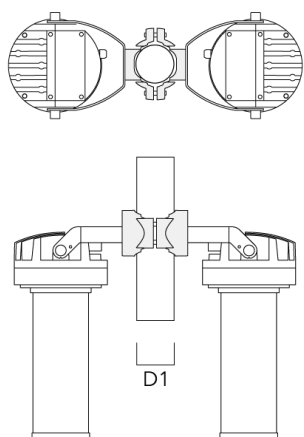

Motif GOBO (verre ou métal) à commander séparément.

Diamètre extérieur Gobo : 46.6mm

Zone imprimable : 38mm

Poids	4.00 kg
Distribution de la lumière	symmetric Gobo-Projector [GP] - max aperture angle
Source lumineuse	LED-FT-18W - 3000 K
IRC	80
Alimentation électrique	ballast électronique
LEDs	1
Rated input power	20 W

Collier pour mâts PC

Description	Référence	D1	Poids (kg)
PC1 76-89/60 collier simple (Ø 76-89)	139-2702	76-89	1.00

PC2 76-89/60 collier double pour tube (Ø 76-89)	139-2703	76-89	1.00
---	----------	-------	------

FLC210 LED [GP]

Description	Référence	D1	Poids (kg)
PC2 82-109/60 collier double pour tube (Ø 82-109)	139-2705	82-109	1.10

PC2 102-114/60 collier double pour tube (Ø 102-114)	139-2707	102-114	1.20
---	----------	---------	------

FLC210 LED [GP]

Description	Référence	D1	Poids (kg)
PC1 114-133/60 collier simple (Ø 144-133)	139-2708	114-133	1.40

PC2 114-133/60 collier double pour tube (Ø 114-133)	139-2709	114-133	1.40
---	----------	---------	------