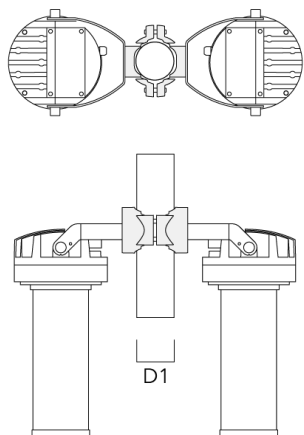

Motif GOBO (verre ou métal) à commander séparément.

Diamètre extérieur Gobo : 46.6mm

Zone imprimable : 38mm

Poids	4.00 kg
Distribution de la lumière	symmetric Gobo-Projector [GP] - max aperture angle
Source lumineuse	LED-FT-18W - 3000 K
IRC	80
Alimentation électrique	ballast électronique
LEDs	1
Rated input power	20 W

Collier pour mâts PC

Description	Référence	D1	Poids (kg)
PC1 76-89/60 collier simple (Ø 76-89)	139-2702	76-89	1.00

PC2 76-89/60 collier double pour tube (Ø 76-89)	139-2703	76-89	1.00
---	----------	-------	------

FLC210 LED [GP]

Description	Référence	D1	Poids (kg)
PC2 82-109/60 collier double pour tube (Ø 82-109)	139-2705	82-109	1.10

PC2 102-114/60 collier double pour tube (Ø 102-114)	139-2707	102-114	1.20
---	----------	---------	------

FLC210 LED [GP]

Description	Référence	D1	Poids (kg)
PC1 114-133/60 collier simple (Ø 144-133)	139-2708	114-133	1.40

PC2 114-133/60 collier double pour tube (Ø 114-133)	139-2709	114-133	1.40
---	----------	---------	------