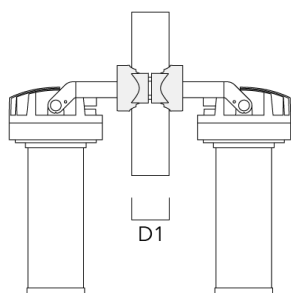

PC2 76-89/60 collier double pour tube (Ø 76-89)	139-2703	76-89	1.00