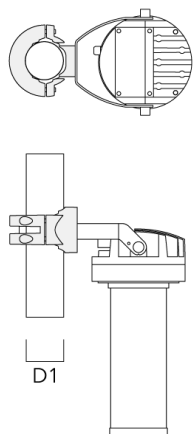

Description

Projecteur LED à découpe (couteaux). Projection de forme quadrilatère précise.

IP66. Classe I. Classe II sur demande. IK05. Corps en fonte d'aluminium. Visserie inox avec traitement PCS. Protection contre la corrosion 5CE. Joint silicone. Verre de sécurité. Circuit LED installé en usine. (Dé)montage facile sans dérégler le train optique. Une entrée de câble (seconde entrée en option, sur demande). Driver électronique séparé thermiquement, protection surtension 6/6kV intégrée.

Accessoires d'installation

Collier pour mâts PC

Description	Référence	D1	Poids (kg)
PC2 76-89/60 collier double pour tube (Ø 76-89)	139-2703	76-89	1.00

PC2 82-109/60 collier double pour tube (Ø 82-109)	139-2705	82-109	1.10
---------------------------------------------------	----------	--------	------

FLC210 LED [FP]

Description	Référence	D1	Poids (kg)
PC2 102-114/60 collier double pour tube (Ø 102-114)	139-2707	102-114	1.20

PC1 114-133/60 collier simple (Ø 144-133)	139-2708	114-133	1.40
-------------------------------------------	----------	---------	------

FLC210 LED [FP]

Description	Référence	D1	Poids (kg)
PC2 114-133/60 collier double pour tube (Ø 114-133)	139-2709	114-133	1.40