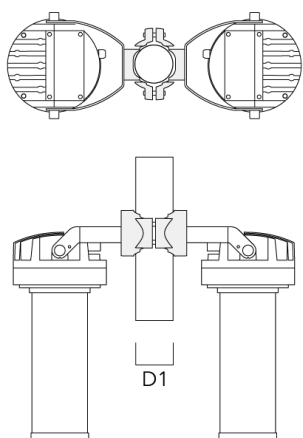

Description

Projecteur LED à découpe (couteaux). Projection de forme quadrilatère précise.

IP66. Classe I. Classe II sur demande. IK05. Corps en fonte d'aluminium. Visserie inox avec traitement PCS. Protection contre la corrosion 5CE. Joint silicone. Verre de sécurité. Circuit LED installé en usine. (Dé)montage facile sans dérégler le train optique. Une entrée de câble (seconde entrée en option, sur demande). Driver électronique séparé thermiquement, protection surtension 6/6kV intégrée.

Accessoires d'installation

Collier pour mâts PC

Description	Référence	D1	Poids (kg)
PC2 76-89/60 collier double pour tube (Ø 76-89)	139-2703	76-89	1.00

PC2 82-109/60 collier double pour tube (Ø 82-109)	139-2705	82-109	1.10
---------------------------------------------------	----------	--------	------

FLC210 LED [FP]

Description	Référence	D1	Poids (kg)
PC2 102-114/60 collier double pour tube (Ø 102-114)	139-2707	102-114	1.20

PC1 114-133/60 collier simple (Ø 144-133)	139-2708	114-133	1.40
-------------------------------------------	----------	---------	------

FLC210 LED [FP]

Description	Référence	D1	Poids (kg)
PC2 114-133/60 collier double pour tube (Ø 114-133)	139-2709	114-133	1.40