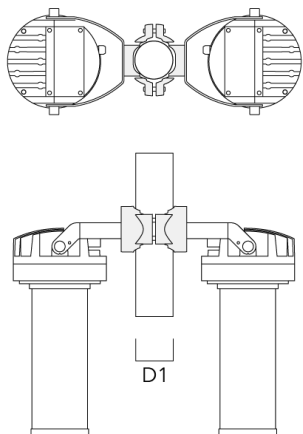

Description

Projecteur LED à découpe (couteaux). Projection de forme quadrilatère précise.

IP66. Classe I. Classe II sur demande. IK05. Corps en fonte d'aluminium. Visserie inox avec traitement PCS. Protection contre la corrosion 5CE. Joint silicone. Verre de sécurité. Circuit LED installé en usine. (Dé)montage facile sans dérégler le train optique. Une entrée de câble (seconde entrée en option, sur demande). Driver électronique séparé thermiquement, protection surtension 6/6kV intégrée.

Accessoires d'installation

Collier pour mâts PC

Description	Référence	D1	Poids (kg)
PC2 76-89/60 collier double pour tube (Ø 76-89)	139-2703	76-89	1.00

PC2 82-109/60 collier double pour tube (Ø 82-109)	139-2705	82-109	1.10
---------------------------------------------------	----------	--------	------

FLC210 LED [FP]

Description	Référence	D1	Poids (kg)
PC2 102-114/60 collier double pour tube (Ø 102-114)	139-2707	102-114	1.20

PC1 114-133/60 collier simple (Ø 144-133)	139-2708	114-133	1.40
-------------------------------------------	----------	---------	------

FLC210 LED [FP]

Description	Référence	D1	Poids (kg)
PC2 114-133/60 collier double pour tube (Ø 114-133)	139-2709	114-133	1.40