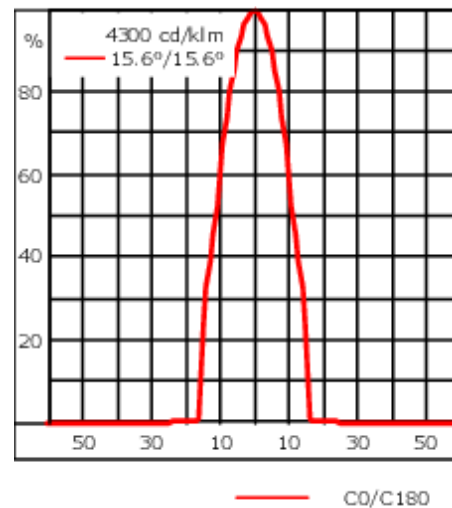

Spécifications

Description du matériel

Corps	Corps en fonte d'aluminium
Lentille	Verre de sécurité
Couleurs	RAL9004 Noir de sécurité RAL9007 Aluminium gris RAL7016 Gris anthracite RAL9016 Blanc signalisation
Joint	CCG® Joint silicone
Visserie	PCS Inox avec revêtement polymère
IP	IP66
IK	IK05
Protection contre la corrosion	5CE

Description électrique

Driver	Standard - version DALI disponible en option
Power factor	> 0.9
Protection contre les surtensions	6/6kV

WE-EF Switzerland AG

Himmelrichstrasse 6, 6003 Luzern - Téléphone: +41 22 752 49 94

info.switzerland@we-ef.com - <https://we-ef.com/ch_fr>

Sous réserve de modifications techniques et d'erreurs. - Généré le 23/11/2024