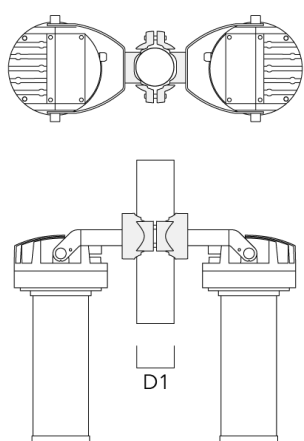

Description

Projecteur LED à découpe (couteaux). Projection de forme quadrilatère précise.

IP66. Classe I. Classe II sur demande. IK05. Corps en fonte d'aluminium. Visserie inox avec traitement PCS. Protection contre la corrosion 5CE. Joint silicone. Verre de sécurité. Circuit LED installé en usine. (Dé)montage facile sans dérégler le train optique. Une entrée de câble (seconde entrée en option, sur demande). Driver électronique séparé thermiquement, protection surtension 6/6kV intégrée.

Accessoires d'installation

Collier pour mâts PC

Description	Référence	D1	Poids (kg)
PC2 76-89/60 collier double pour tube (Ø 76-89)	139-2703	76-89	1.00

PC2 82-109/60 collier double pour tube (Ø 82-109)	139-2705	82-109	1.10
---	----------	--------	------

FLC210 LED [FP]

Description	Référence	D1	Poids (kg)
PC2 102-114/60 collier double pour tube (Ø 102-114)	139-2707	102-114	1.20

PC1 114-133/60 collier simple (Ø 144-133)	139-2708	114-133	1.40
---	----------	---------	------