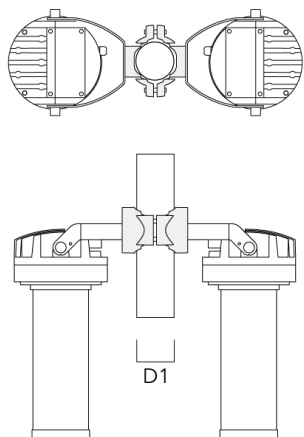

Description

Projecteur LED à découpe (couteaux). Projection de forme quadrilatère précise.

IP66. Classe I. Classe II sur demande. IK05. Corps en fonte d'aluminium. Visserie inox avec traitement PCS. Protection contre la corrosion 5CE. Joint silicone. Verre de sécurité. Circuit LED installé en usine. (Dé)montage facile sans dérégler le train optique. Une entrée de câble (seconde entrée en option, sur demande). Driver électronique séparé thermiquement, protection surtension 6/6kV intégrée.

Accessoires d'installation

Collier pour mâts PC

Description	Référence	D1	Poids (kg)
PC2 76-89/60 collier double pour tube (Ø 76-89)	139-2703	76-89	1.00

PC2 82-109/60 collier double pour tube (Ø 82-109)	139-2705	82-109	1.10
---	----------	--------	------

FLC210 LED [FP]

Description	Référence	D1	Poids (kg)
PC2 102-114/60 collier double pour tube (Ø 102-114)	139-2707	102-114	1.20

PC1 114-133/60 collier simple (Ø 144-133)	139-2708	114-133	1.40
---	----------	---------	------

FLC210 LED [FP]

Description	Référence	D1	Poids (kg)
PC2 114-133/60 collier double pour tube (Ø 114-133)	139-2709	114-133	1.40

139-2507_min

FLC210 LED [FP]

WE-EF Switzerland AG

Himmelrichstrasse 6, 6003 Luzern