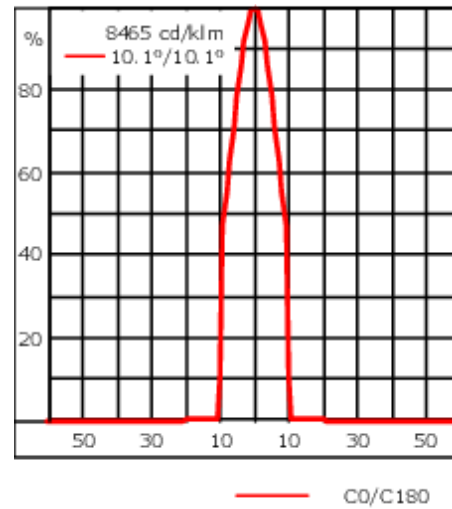

Spécifications

Description du matériel

Corps	Corps en fonte d'aluminium
Lentille	Verre de sécurité
Couleurs	RAL9004 Noir de sécurité RAL9007 Aluminium gris RAL7016 Gris anthracite RAL9016 Blanc signalisation
Joint	CCG® Joint silicone
Visserie	PCS Inox avec recouvrement polymère
IP	IP66
IK	IK05
Protection contre la corrosion	5CE

Description électrique

Driver	Standard - version DALI disponible en option
Power factor	> 0.9
Protection contre les surtensions	6/6kV

WE-EF Switzerland AG

Himmelrichstrasse 6, 6003 Luzern - Téléphone: +41 22 752 49 94

info.switzerland@we-ef.com - <https://we-ef.com/ch_fr>

Sous réserve de modifications techniques et d'erreurs. - Généré le 23/10/2024