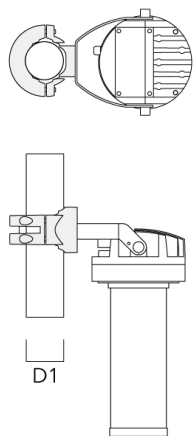

Description

Projecteur LED à découpe (couteaux). Projection de forme quadrilatère précise.

IP66. Classe I. Classe II sur demande. IK05. Corps en fonte d'aluminium. Visserie inox avec traitement PCS. Protection contre la corrosion 5CE. Joint silicone. Verre de sécurité. Circuit LED installé en usine. (Dé)montage facile sans dérégler le train optique. Une entrée de câble (seconde entrée en option, sur demande). Driver électronique séparé thermiquement, protection surtension 6/6kV intégrée.

Accessoires d'installation

Collier pour mâts PC

Description	Référence	D1	Poids (kg)
PC2 76-89/60 collier double pour tube (Ø 76-89)	139-2703	76-89	1.00

PC2 82-109/60 collier double pour tube (Ø 82-109)	139-2705	82-109	1.10
---	----------	--------	------

FLC210 LED [FP]

Description	Référence	D1	Poids (kg)
PC2 102-114/60 collier double pour tube (Ø 102-114)	139-2707	102-114	1.20

PC1 114-133/60 collier simple (Ø 144-133)	139-2708	114-133	1.40
---	----------	---------	------