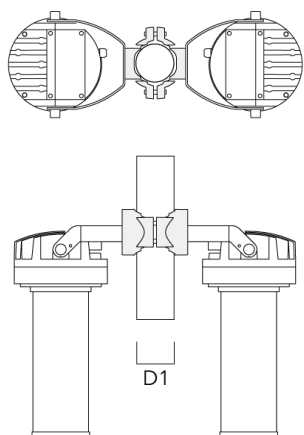

Description

Projecteur LED à découpe (couteaux). Projection de forme quadrilatère précise.

IP66. Classe I. Classe II sur demande. IK05. Corps en fonte d'aluminium. Visserie inox avec traitement PCS. Protection contre la corrosion 5CE. Joint silicone. Verre de sécurité. Circuit LED installé en usine. (Dé)montage facile sans dérégler le train optique. Une entrée de câble (seconde entrée en option, sur demande). Driver électronique séparé thermiquement, protection surtension 6/6kV intégrée.

Accessoires d'installation

Collier pour mâts PC

Description	Référence	D1	Poids (kg)
PC2 76-89/60 collier double pour tube (Ø 76-89)	139-2703	76-89	1.00

PC2 82-109/60 collier double pour tube (Ø 82-109)	139-2705	82-109	1.10
---	----------	--------	------

FLC210 LED [FP]

Description	Référence	D1	Poids (kg)
PC2 102-114/60 collier double pour tube (Ø 102-114)	139-2707	102-114	1.20

PC1 114-133/60 collier simple (Ø 144-133)	139-2708	114-133	1.40
---	----------	---------	------