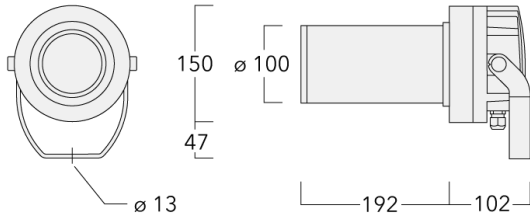

Description

Projecteur LED à découpe (couteaux). Projection de forme quadrilatère précise.

IP66. Classe I. Classe II sur demande. IK05. Corps en fonte d'aluminium. Visserie inox avec traitement PCS. Protection contre la corrosion 5CE. Joint silicone. Verre de sécurité. Circuit LED installé en usine. (Dé)montage facile sans dérégler le train optique. Une entrée de câble (seconde entrée en option, sur demande). Driver électronique séparé thermiquement, protection surtension 6/6kV intégrée.

Poids	4.00 kg
Distribution de la lumière	projecteur gobo découpe [FP] - angle d'ouverture min
Source lumineuse	LED-FT-26W - 2700 K
IRC	80
Alimentation électrique	ballast électronique
LEDs	1
Rated input power	28 W
Rated lumens (lm)	
LED Lumen	1636.7
Total Lumen	1636.7
Ta	25
Flux lumineux nominal (lm)	
LED Lumen	3190
Total Lumen	3190
Tc	25

Spécifications

Description du matériel

Corps	Corps en fonte d'aluminium
Lentille	Verre de sécurité
Couleurs	<div style="display: flex; align-items: center; gap: 10px;"> <div style="width: 20px; height: 15px; background-color: black; margin-right: 5px;"></div> RAL9004 Noir de sécurité </div> <div style="display: flex; align-items: center; gap: 10px; margin-top: 5px;"> <div style="width: 20px; height: 15px; background-color: gray; margin-right: 5px;"></div> RAL9007 Aluminium gris </div> <div style="display: flex; align-items: center; gap: 10px; margin-top: 5px;"> <div style="width: 20px; height: 15px; background-color: darkgray; margin-right: 5px;"></div> RAL7016 Gris anthracite </div> <div style="display: flex; align-items: center; gap: 10px; margin-top: 5px;"> <div style="width: 20px; height: 15px; background-color: lightgray; margin-right: 5px;"></div> RAL9016 Blanc signalisation </div>
Joint	CCG® Joint silicone
Visserie	PCS Inox avec recouvrement polymère
IP	IP66
IK	IK05
Protection contre la corrosion	5CE