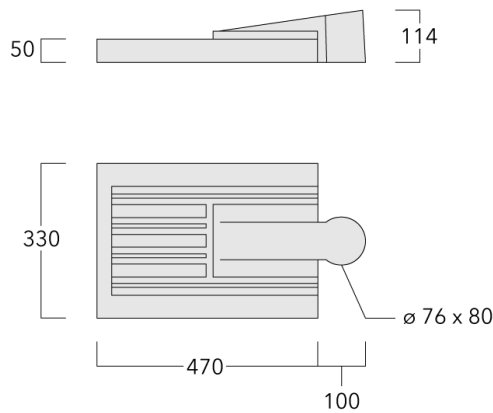

Hauteur conseillée selon la puissance: 4 à 8m.

Photométries disponibles :

[S70] [R65] [A60] [S65] [S60] [P65]. Possibilité de mix optique (éclairage avant/arrière, photométries, températures de couleur)

info.france@we-ef.com - <https://we-ef.com/fr>

Sous réserve de modifications techniques et d'erreurs. - Généré le 23/10/2024

VFL530 LED

Spécifications

Description du matériel

Corps	Corps en fonte d'aluminium, visserie inox avec traitement PCS
Lentille	Lentille LED en PMMA, technologie OLC® - Vasque polycarbonate technologie RFC®
Couleurs	Peinture poudre disponible avec 35 couleurs différents
Joint	Joint silicone CCG®
Visserie	PCS Inox avec revêtement polymère
IP	IP66
IK	IK08
Protection contre la corrosion	5CE
Surface exposée au vent	0.163 m ²