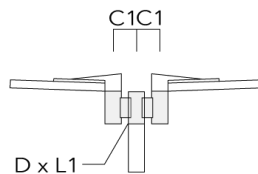

RV2-76 crosse double	108-0980		147			76 x 100					4.80	147	76	200