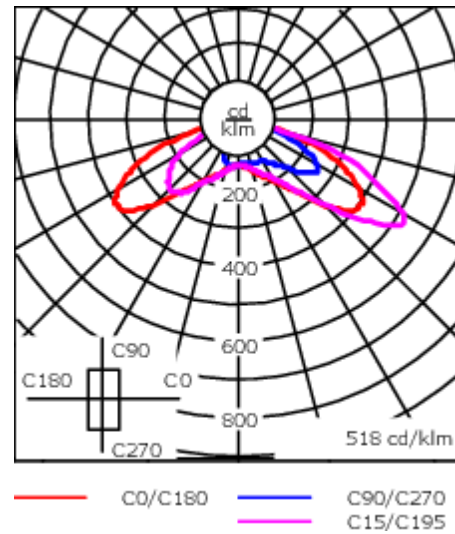

VFL530 LED

Spécifications

Description du matériel

Corps	Corps en fonte d'aluminium, visserie inox avec traitement PCS
Lentille	Lentille LED en PMMA, technologie OLC® - Vasque polycarbonate technologie RFC®
Couleurs	Peinture poudre disponible avec 35 couleurs différents
Joint	Joint silicone CCG®
Visserie	PCS Inox avec revêtement polymère
IP	IP66
IK	IK08
Protection contre la corrosion	5CE
Surface exposée au vent	0.163 m²

Description électrique

Alimentation électrique	220-240V / 50-60 Hz
Driver	Driver électronique. DALI
Power factor	> 0.9

Informations complémentaires

Durée de vie	Ta=25° L90B10 > 90000h
Classe d'efficacité énergétique	C-D

WE-EF LUMIERE

ZAC de Chesnes Nord, 6 Rue de Brisson, CS80330, 38290 Satolas et Bonce - Téléphone: +33 4 74 99 14 44

info.france@we-ef.com - <https://we-ef.com/fr>

Sous réserve de modifications techniques et d'erreurs. - Généré le 23/10/2024