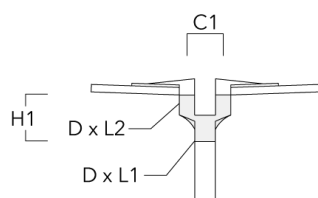

VFL530 LED

Description	Code produit	C1	D × L1	D × L2	H1	Poids (kg)
AKV2-76	300-0053	180	76x100	76x80	235	1.50

WE-EF LUMIERE

ZAC de Chesnes Nord, 6 Rue de Brisson, CS80330, 38290 Satolas et Bonce - Téléphone: +33 4 74 99 14 44

info.france@we-ef.com - <https://we-ef.com/fr>

Sous réserve de modifications techniques et d'erreurs. - Généré le 23/10/2024