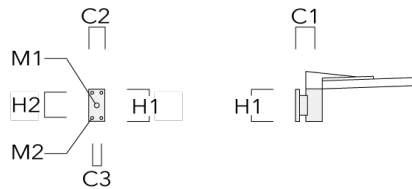

Accessoires d'installation

Crosses murales et Crosses pour mât

Description	Code produit	Informations complémentaires	C2	C3	D1	D x L1	H1	H2	M1	M2	Poids (kg)	C	D	H
RV0 crosse murale	108-0979	RV0 Wall bracket	108	100	60		200	160	38	12	2.00	108