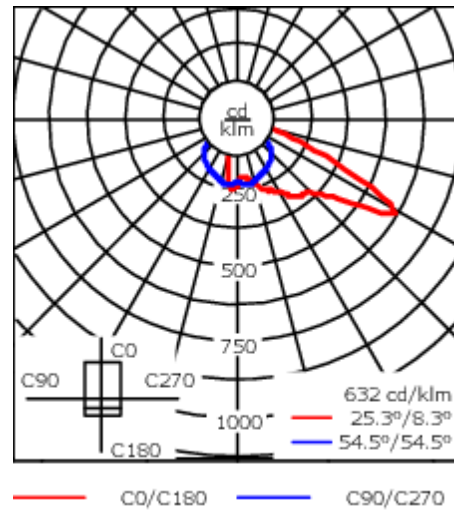

Hauteur conseillée selon la puissance: 4 à 8m.

Photométries disponibles :

[S70] [R65] [A60] [S65] [S60] [P65]. Possibilité de mix optique (éclairage avant/arrière, photométries, températures de couleur)

Poids	6.60 kg
Types photométries	[A60] Asymétrique Dark Sky - grands espaces
Type de Lampes	LED-24/24W / 350 mA - 4000 K
IRC	80
Alimentation électrique	ballast électronique
LEDs	24
Rated input power	26.5 W

Sous réserve de modifications techniques et d'erreurs. - Généré le 23/11/2024

VFL530 LED

Spécifications

Description du matériel

Corps	Corps en fonte d'aluminium, visserie inox avec traitement PCS
Lentille	Lentille LED en PMMA, technologie OLC® - Vasque polycarbonate technologie RFC®
Couleurs	Peinture poudre disponible avec 35 couleurs différents
Joint	Joint silicone CCG®
Visserie	PCS Inox avec revêtement polymère
IP	IP66
IK	IK08
Protection contre la corrosion	5CE
Surface exposée au vent	0.163 m ²