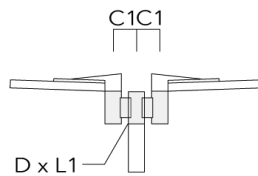

RV2-76 crosse double	108-0980		147			76 x 100					4.80	147	76	200