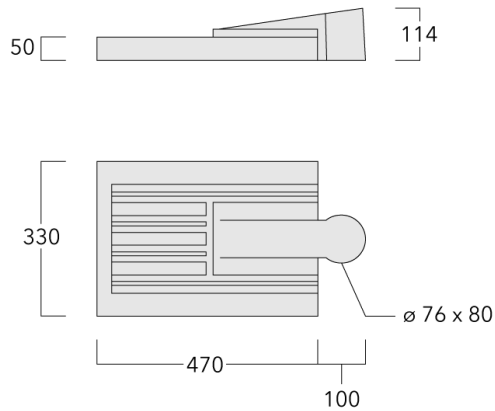

Hauteur conseillée selon la puissance: 4 à 8m.

Photométries disponibles :

[S70] [R65] [A60] [S65] [S60] [P65]. Possibilité de mix optique (éclairage avant/arrière, photométries, températures de couleur)

Poids	6.60 kg
Types photométries	[A60] Asymétrique Dark Sky - grands espaces
Type de Lampes	LED-24/24W / 350 mA - 4000 K
IRC	80
Alimentation électrique	ballast électronique
LEDs	24
Rated input power	26.5 W

Sous réserve de modifications techniques et d'erreurs. - Généré le 23/11/2024

VFL530 LED

Spécifications

Description du matériel

Corps	Corps en fonte d'aluminium, visserie inox avec traitement PCS
Lentille	Lentille LED en PMMA, technologie OLC® - Vasque polycarbonate technologie RFC®
Couleurs	Peinture poudre disponible avec 35 couleurs différents
Joint	Joint silicone CCG®
Visserie	PCS Inox avec revêtement polymère
IP	IP66
IK	IK08
Protection contre la corrosion	5CE
Surface exposée au vent	0.163 m ²